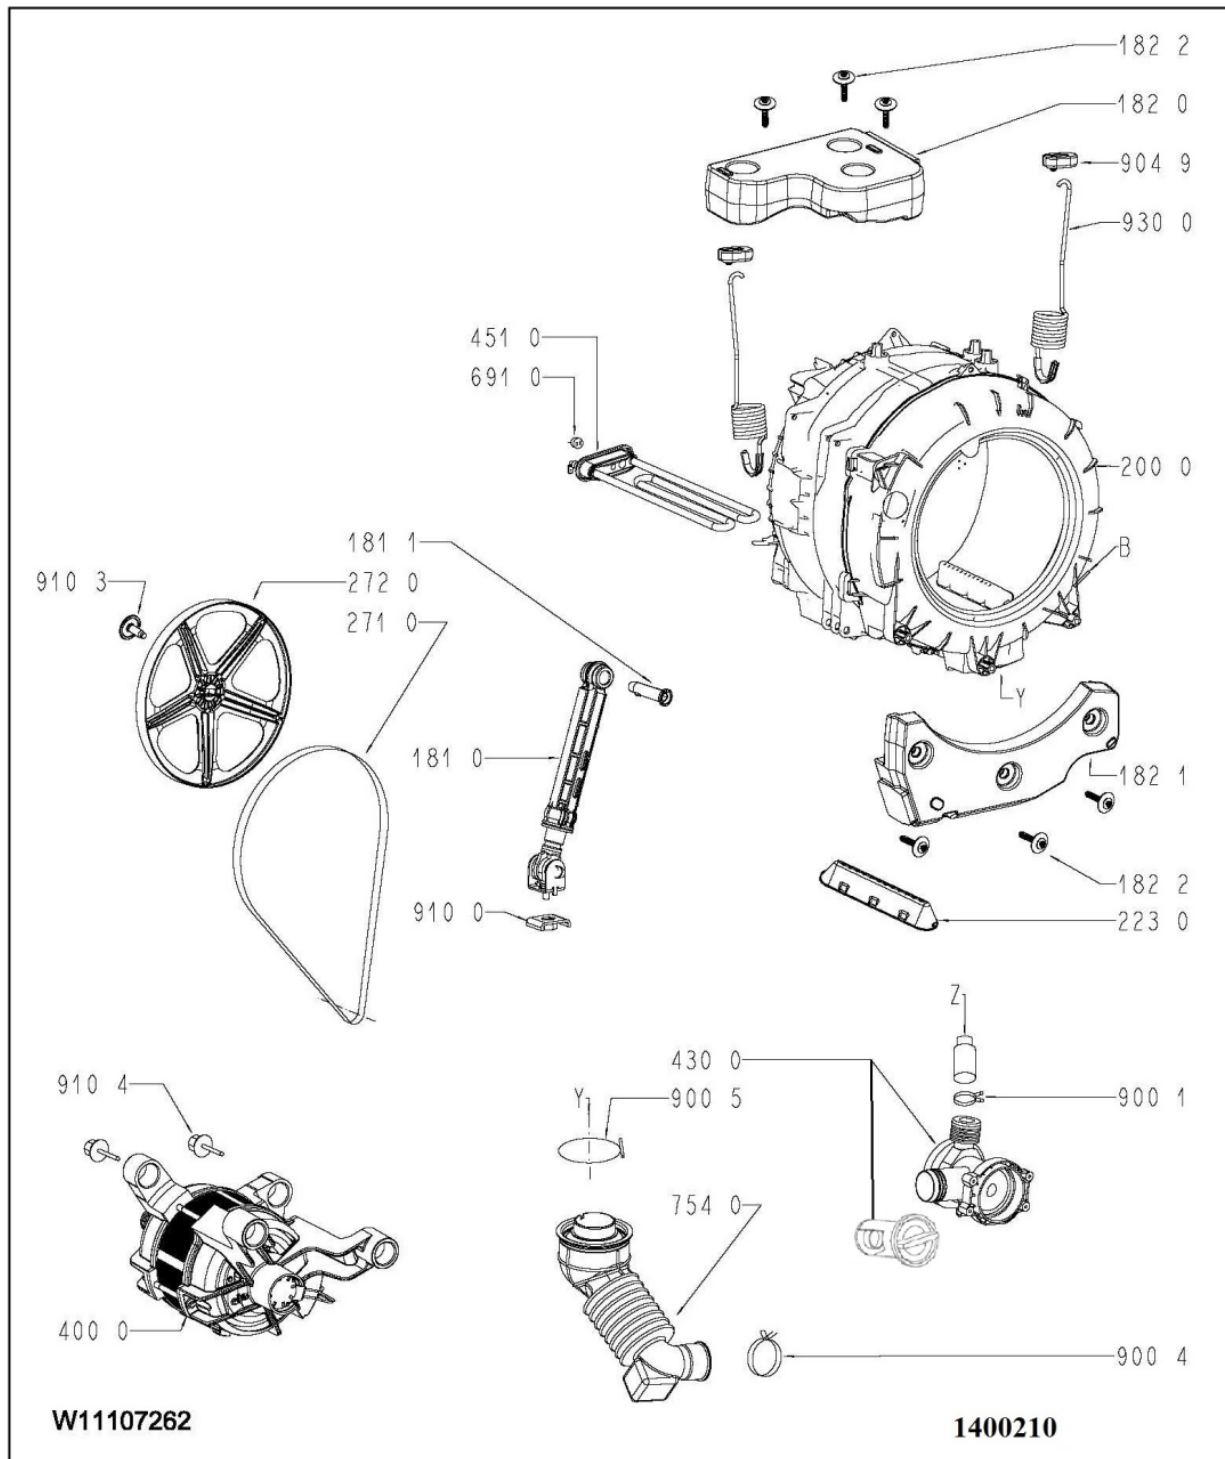

Tavole

WHR06303

Lista

Ricambi

Rif.	Cod.Ricam	Dal S/N	Al S/N	Sostituto	Descrizione	Notizia	Codice
1810	481011015524 (C00509482)				ammortizzatore cima 100n		
1811	481010906587 (C00508667)			1 x C00280757 (482000031484)	ammortizzatore perno		
1820	481010906581 (C00508665)				contrappeso superiore 12.5 kg evo		
1821	481010899541 (C00509475)				contrappeso anteriore 11,5 kg		
1822	481011107483 (C00508733)				vite contrappeso		
2000	C00515807 (488000515807)				vasca st,1400,52l,maxi (nd)		
2230	481010910929 (C00508681)			1 x C00799111 (488000799111)	ferma carico 62l		
2710	481010914783 (C00509479)			1 x C00144656 (482000022985)	cinghia 1194 j5 hutchinson		
2720	481010914772 (C00508684)			1 x C00270717 (482000031003)	puleggia (d280-20mm)		
4000	481011033698 (C00510701)			1 x C00516050 (488000516050)	motore 3ph. p40 d19mm var.		759991596981
4000	C00738165 (488000738165)				motore zxgn-420-8-74l		759991596982
4300	481010920893 (C00508704)			1 x C00517420 (488000517420)	pompa scarico askoll alum.		
4510	481010906688 (C00508677)			1 x C00380151 (488000380151)	resistenza 1700w/230v		
6910	481010906691 (C00508678)				sonda ntc		
7540	C00552942 (488000552942)				tubo vasca pompa con eco ball		
7830	481010920888 (C00508703)			1 x C00268112 (482000030876)	tubo pressostato		

9001	481010694993 (C00508653)		fascetta tubo ss 35.6 dia	
9004	481010694992 (C00508652)		fascetta tubo ss 38.8 dia	
9005	481010906681 (C00508675)	1 x C00094908 (482000022783)	staffa d76,5	
9049	481246658023 (C00320879)		fissaggio ammortizzatore	
9100	481250518427 (C00314955)	1 x C00738504 (488000738504)	dado + spessore	759991596981
9100	C00738504 (488000738504)		dado + spessore	759991596982
9103	481010914773 (C00508685)		vite t40 m8x23(10.9)	
9104	481011107480 (C00508732)		vite motore	
9300	C00519109 (488000519109)		ammortizzatore assemblato evo 52lt	