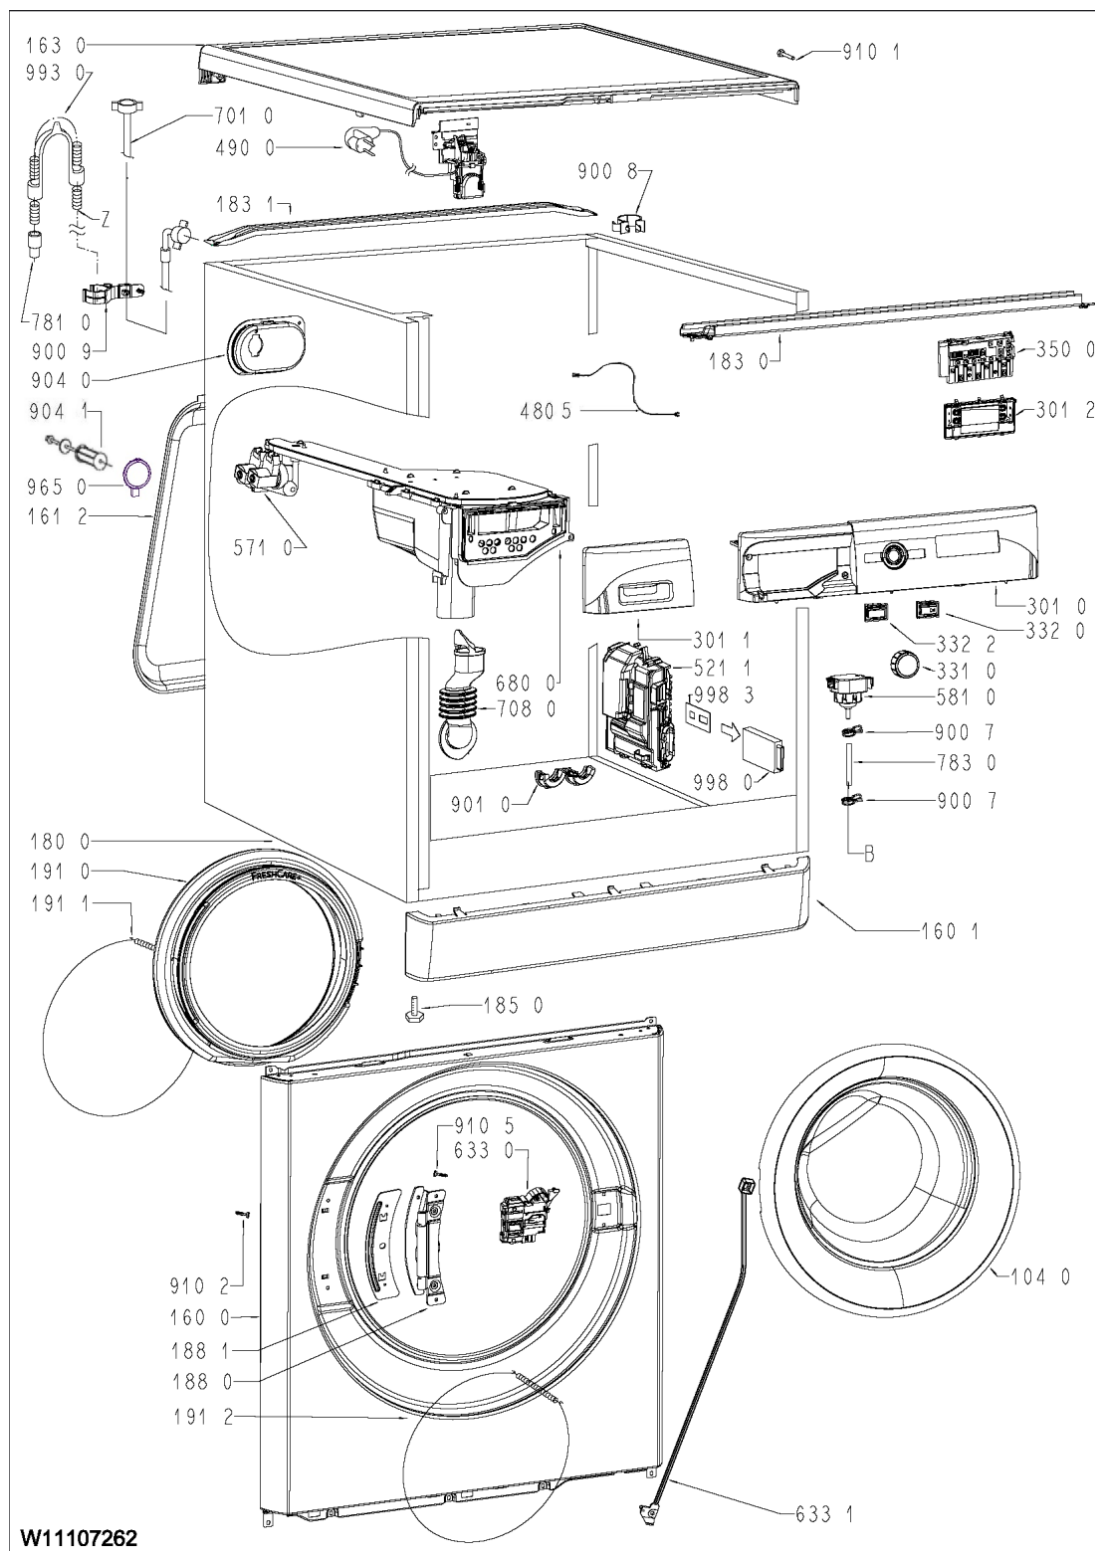

WHR06302

Tavole