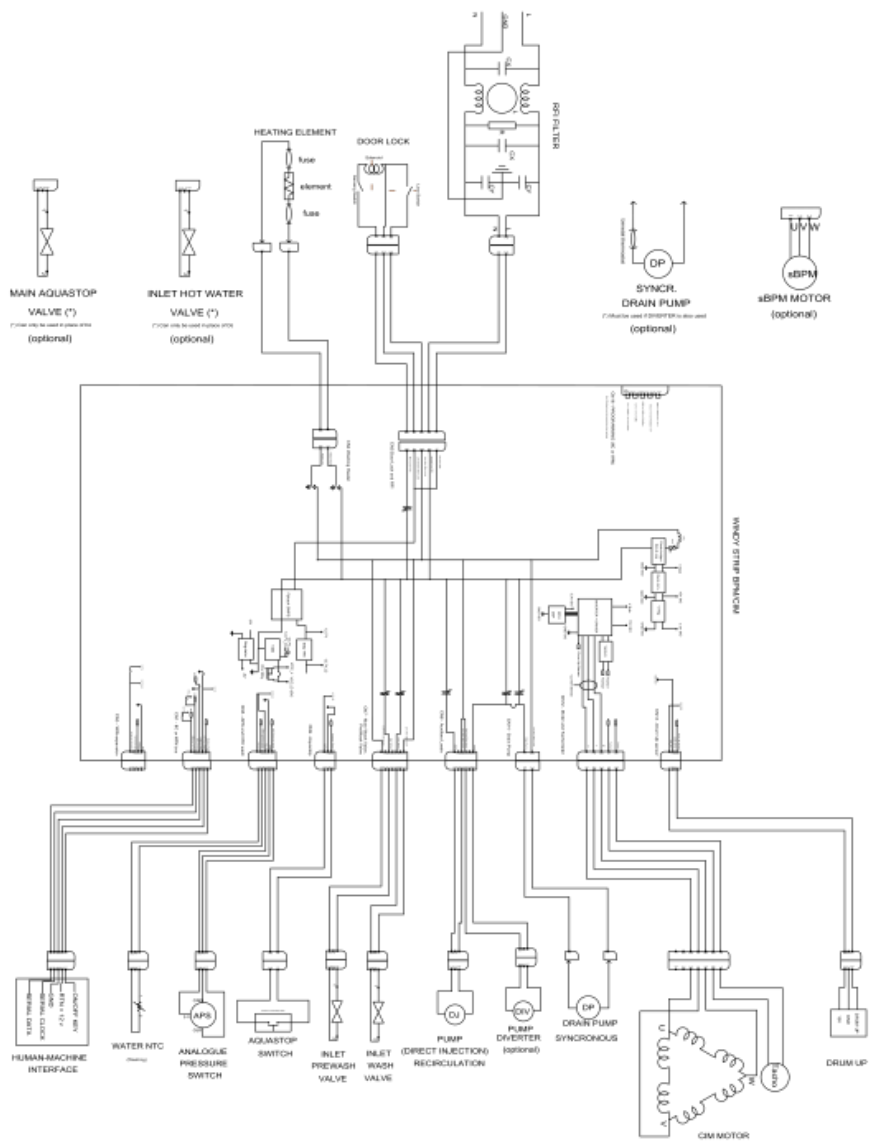

Schemi e collegamenti elettrici

Cod. se40001111458

se40001111458