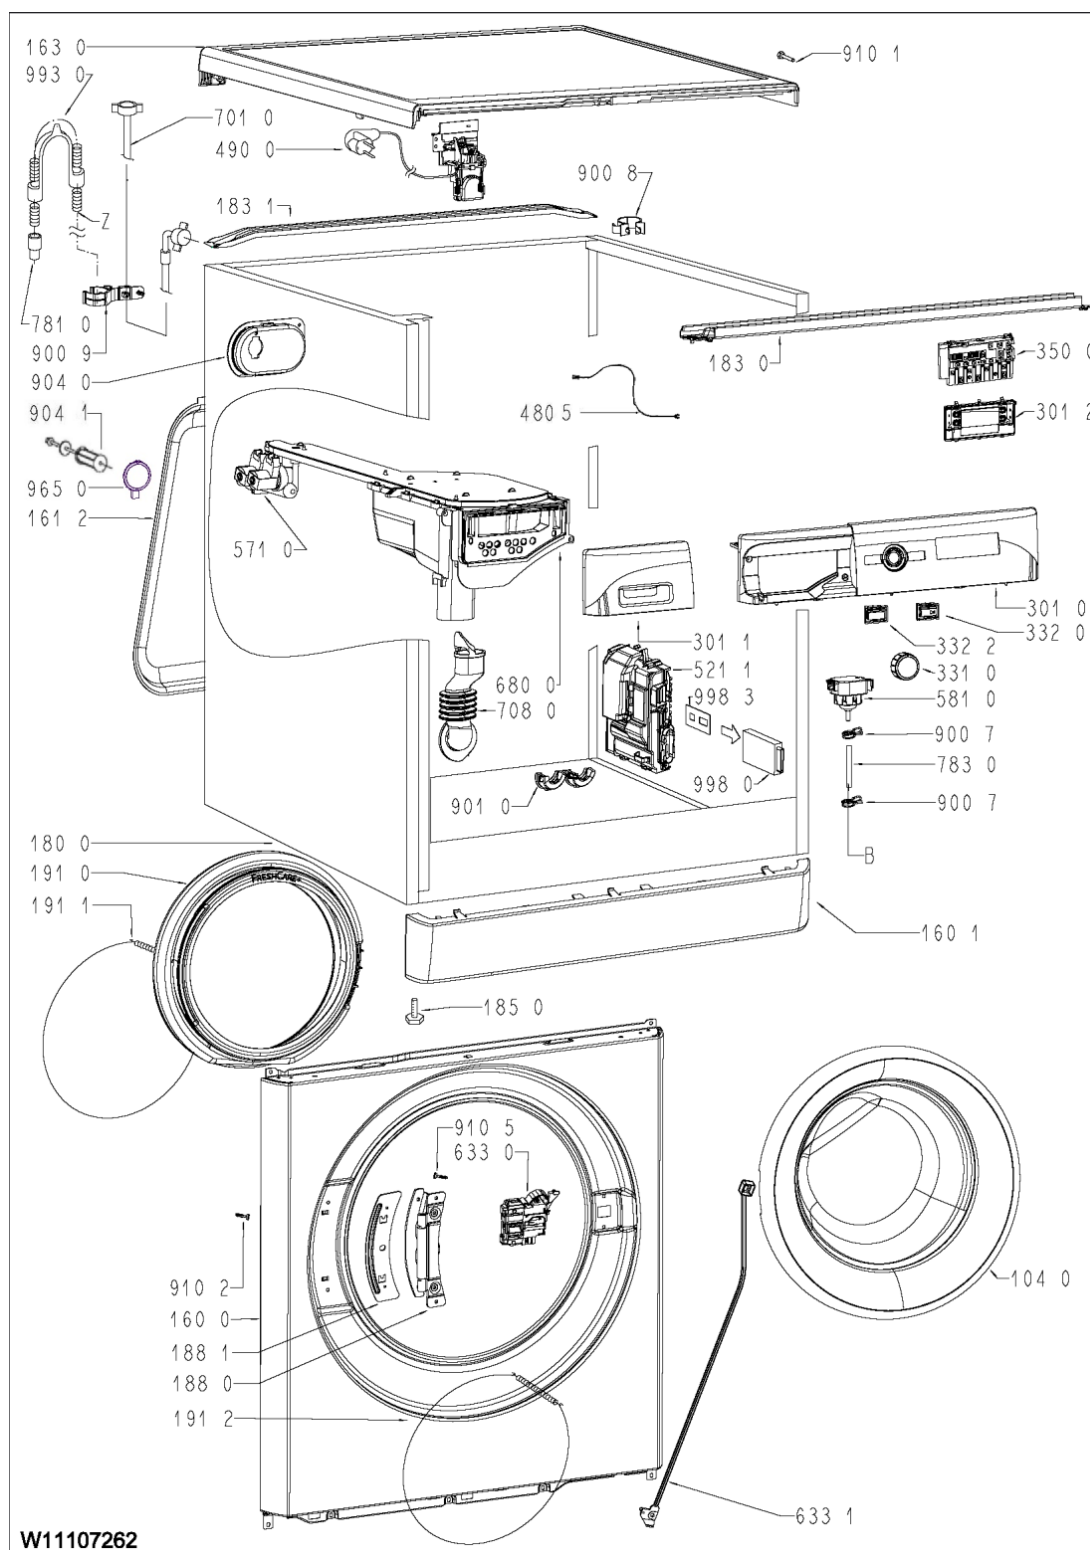

Whirlpool

Hotpoint

Bauknecht

i INDESIT

LA PRESENTE DOCUMENTAZIONE SI RIVOLGE SOLO A TECNICI QUALIFICATI CHE SONO A CONOSCENZA DELLE RISPETTIVE NORME DI SICUREZZA. SOGGETTA A MODIFICHE

WHR06302

Tavole

WHR06302

Lista

Ricambi

Rif.	Cod.Ricam	Dal S/N	Al S/N	Sostituto	Descrizione	Notizia	Codice
1040	C00517297 (488000517297)				oblo completo service nero		
1600	481010911296 (C00508682)				pannello frontale evo paint		
1601	481010919667 (C00508698)				zoccolo global white		
1612	481010525745 (C00508651)				copertura posteriore		
1630	481010919758 (C00508699)				piano lavoro assy bianco		
1800	481010900289 (C00508663)				mobile 510mm evo 62l paint		
1830	481010900284 (C00508662)				supporto modulo evo paint		
1831	481010846382 (C00508654)				supporto coperchio evo		
1850	481246248054 (C00313162)				pedino anteriore		
1880	481010906624 (C00508669)				ass. cerniere porta		
1881	481010914294 (C00508683)			1 x C00285559 (482000088235)	cerniera, rinforzo		
1910	481010947486 (C00508708)				guarn.oblo d340,d354, 68		
1911	481010915290 (C00508687)				anello arresto vasca d340 freshcare		
1912	481010914776 (C00508686)			1 x C00119210 (482000029103)	anello arresto obl# d340 freshcare		
3010	C00634758 (488000634758)				mascherina big digit/uk- eu/st/in/8kg/pri		
3011	C00634297 (488000634297)				maniglia cass. + logo whp		