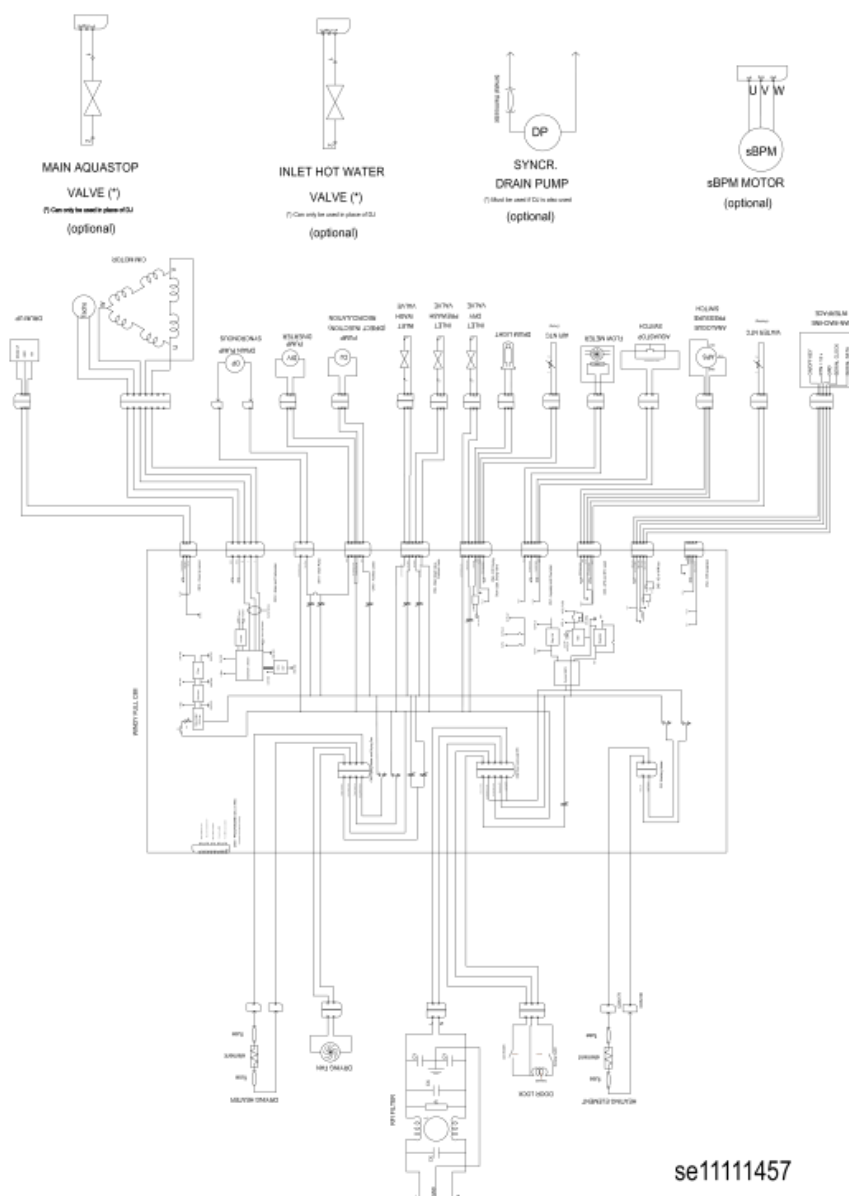

Schemi e collegamenti elettrici

Cod. se11111457