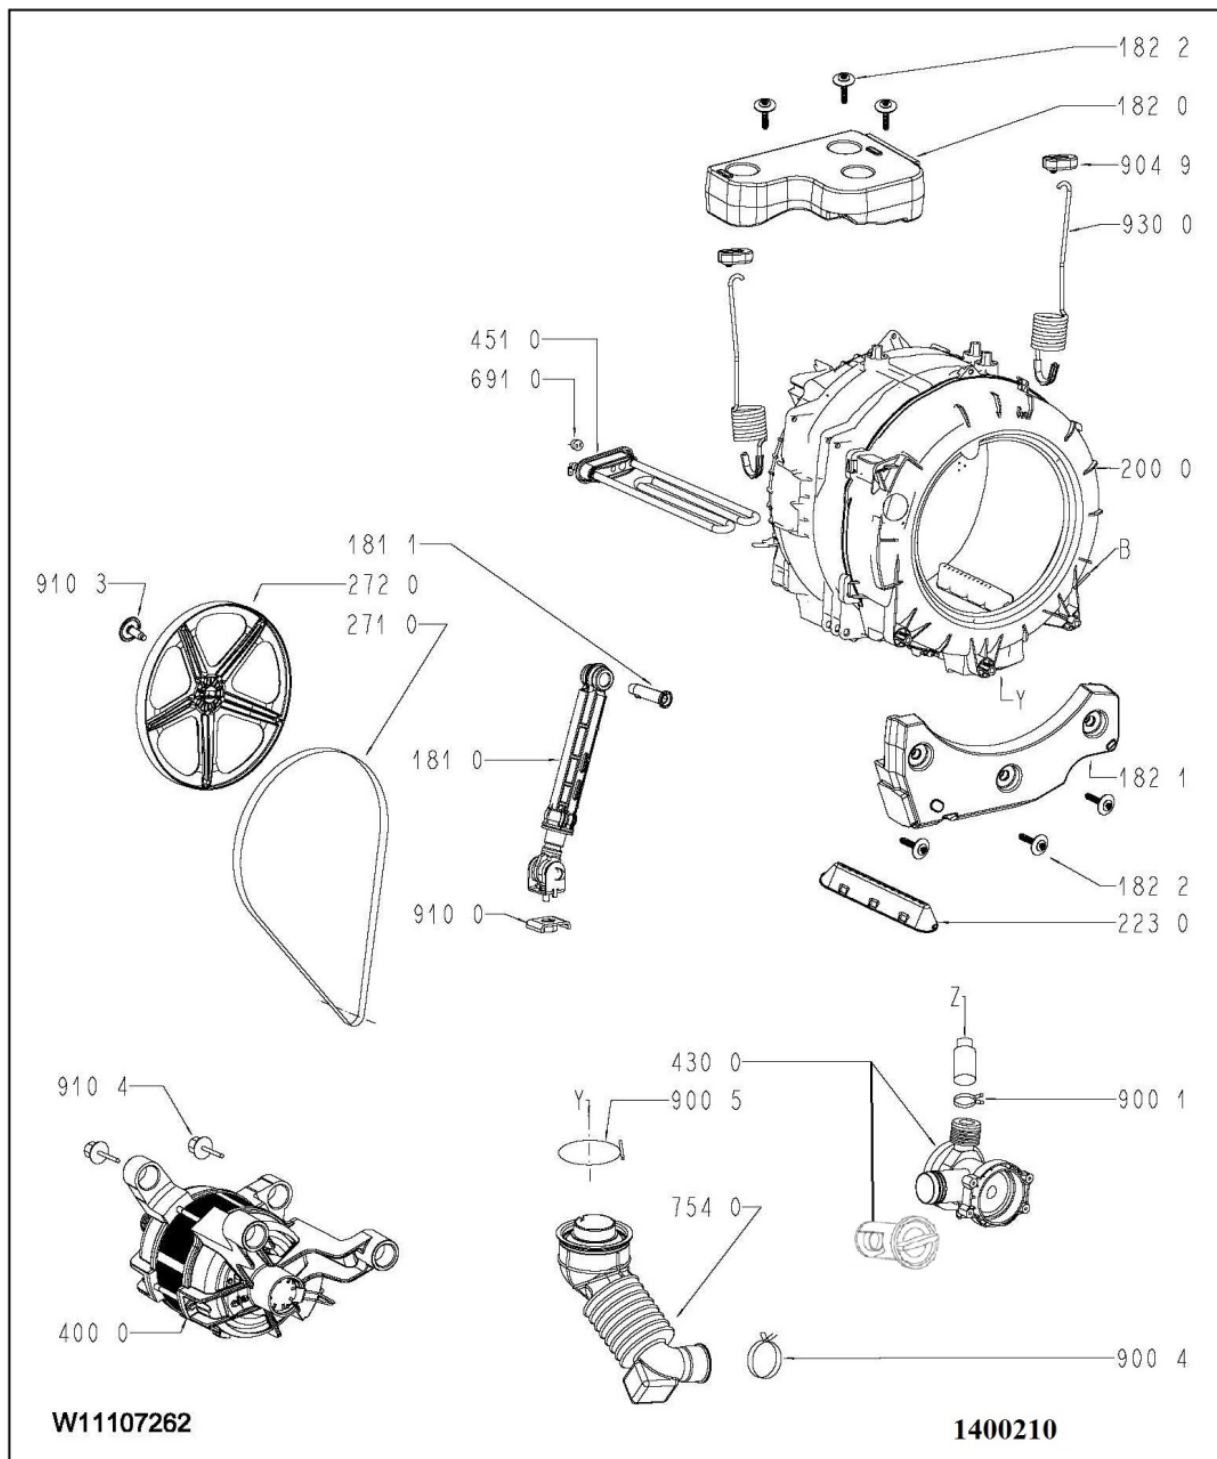

999	C00510927 (488000510927)	tabella elettronica whp
999	C00511682 (488000511682)	technical data whp
999	C00510936 (488000510936)	schema cablaggio whp
999	C00511683 (488000511683)	program timer whp

WHR06303

Tavole