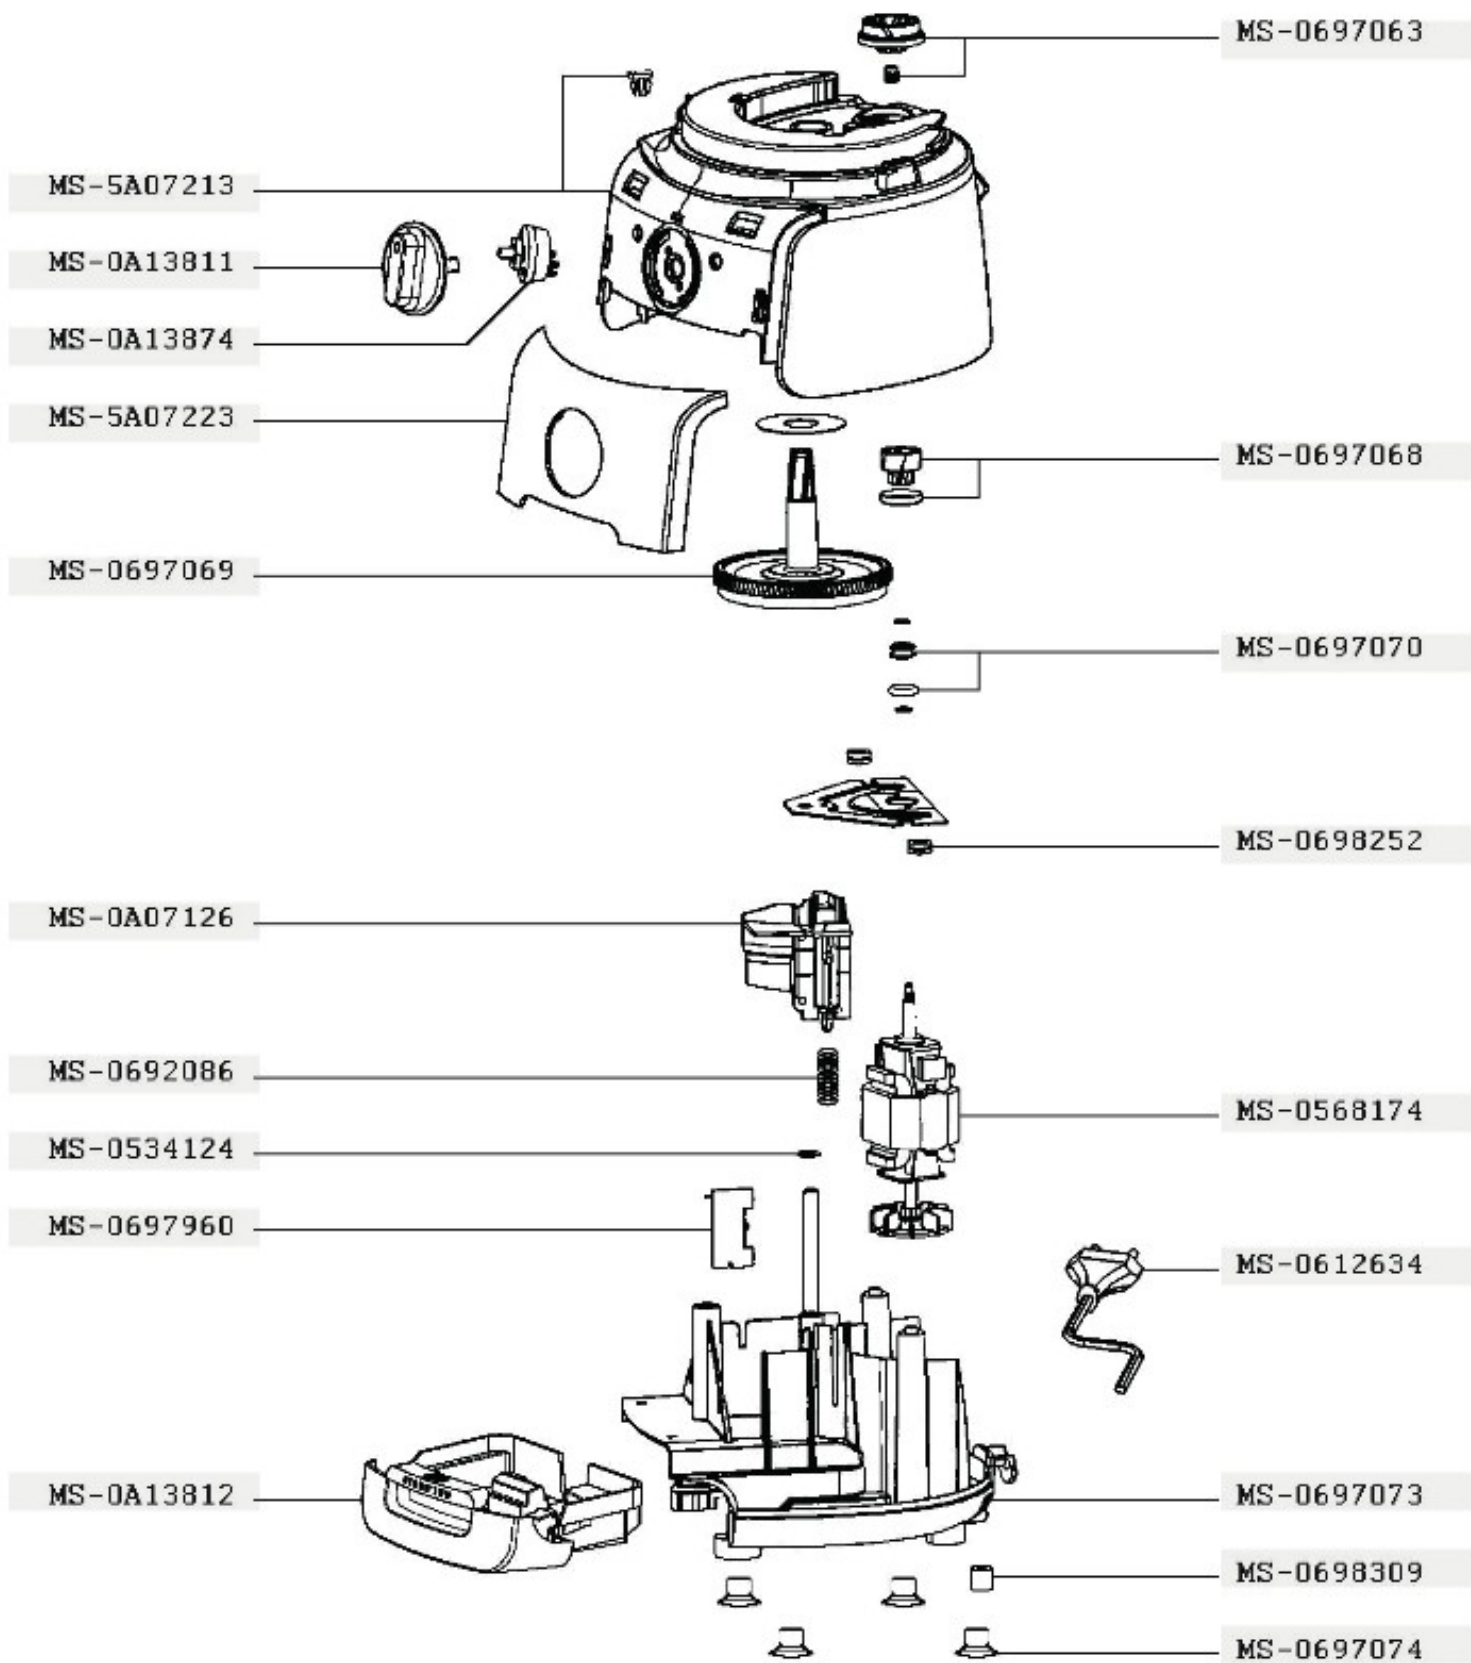

Moulinex

FP321F10/700  
3L

Moulinex

**FP321F10/700**  
3L