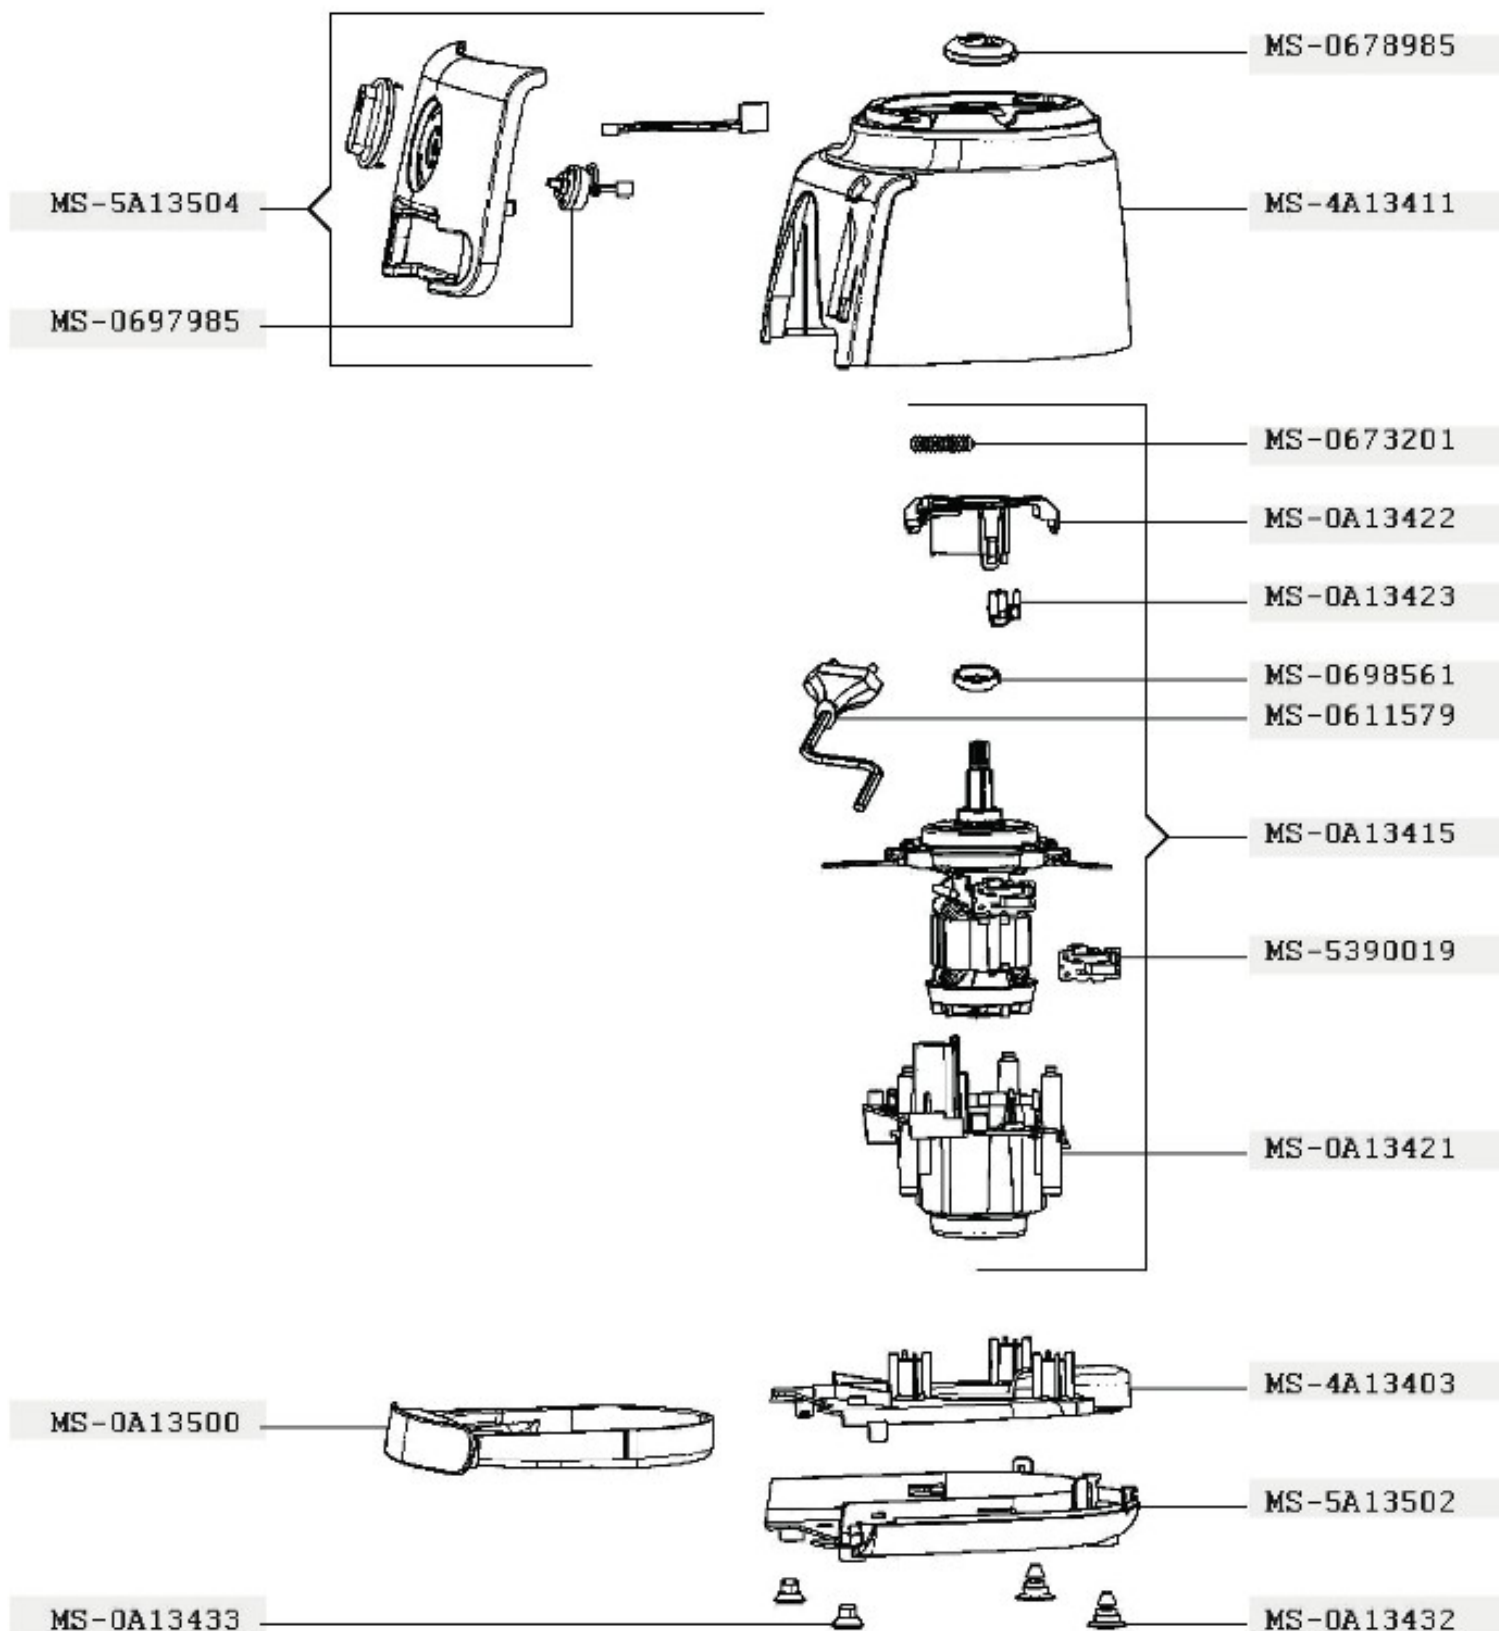

Moulinex

**FP6268B1/700**  
1000W - 3L

Moulinex

**FP6268B1/700**  
1000W - 3L

MS-4A02202

MS-5A07890

FS-1600004821

MS-4785009