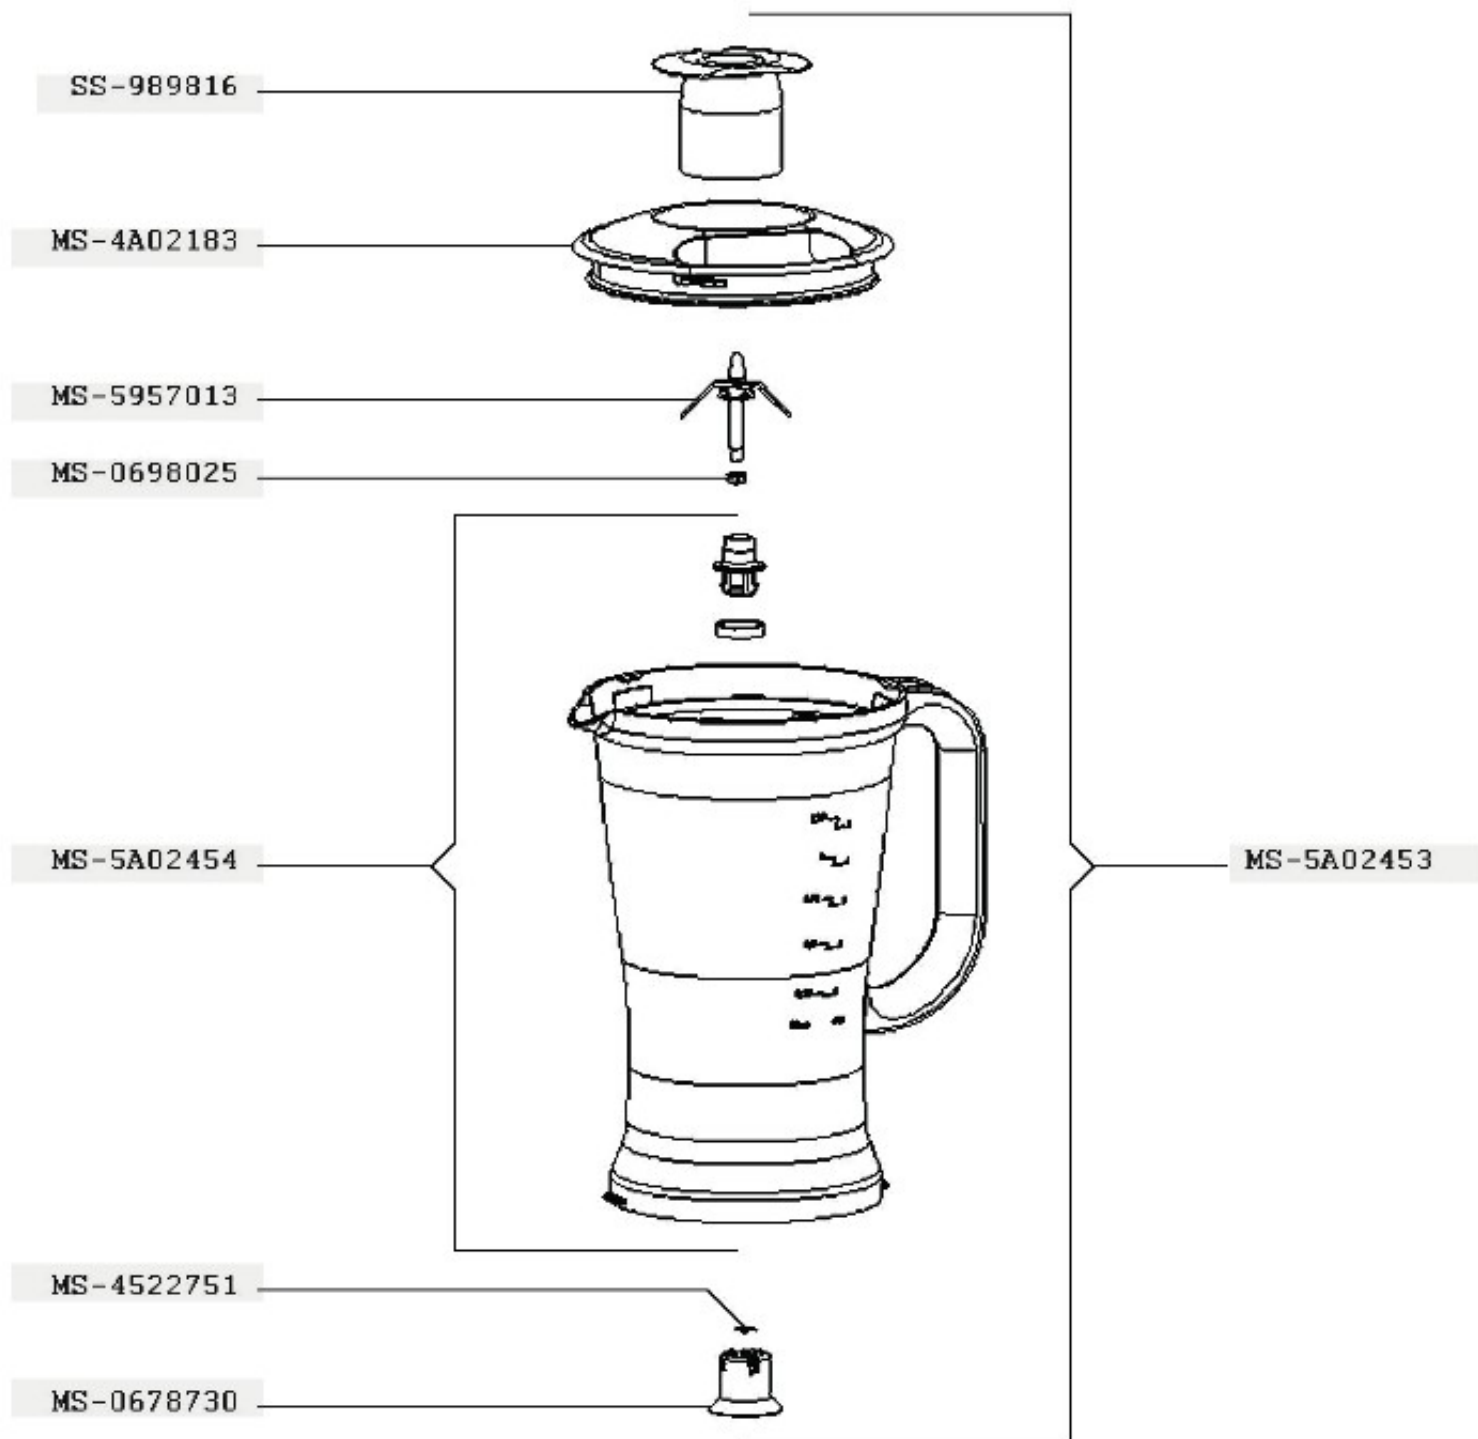

# FP653GB1/700

Moulinex