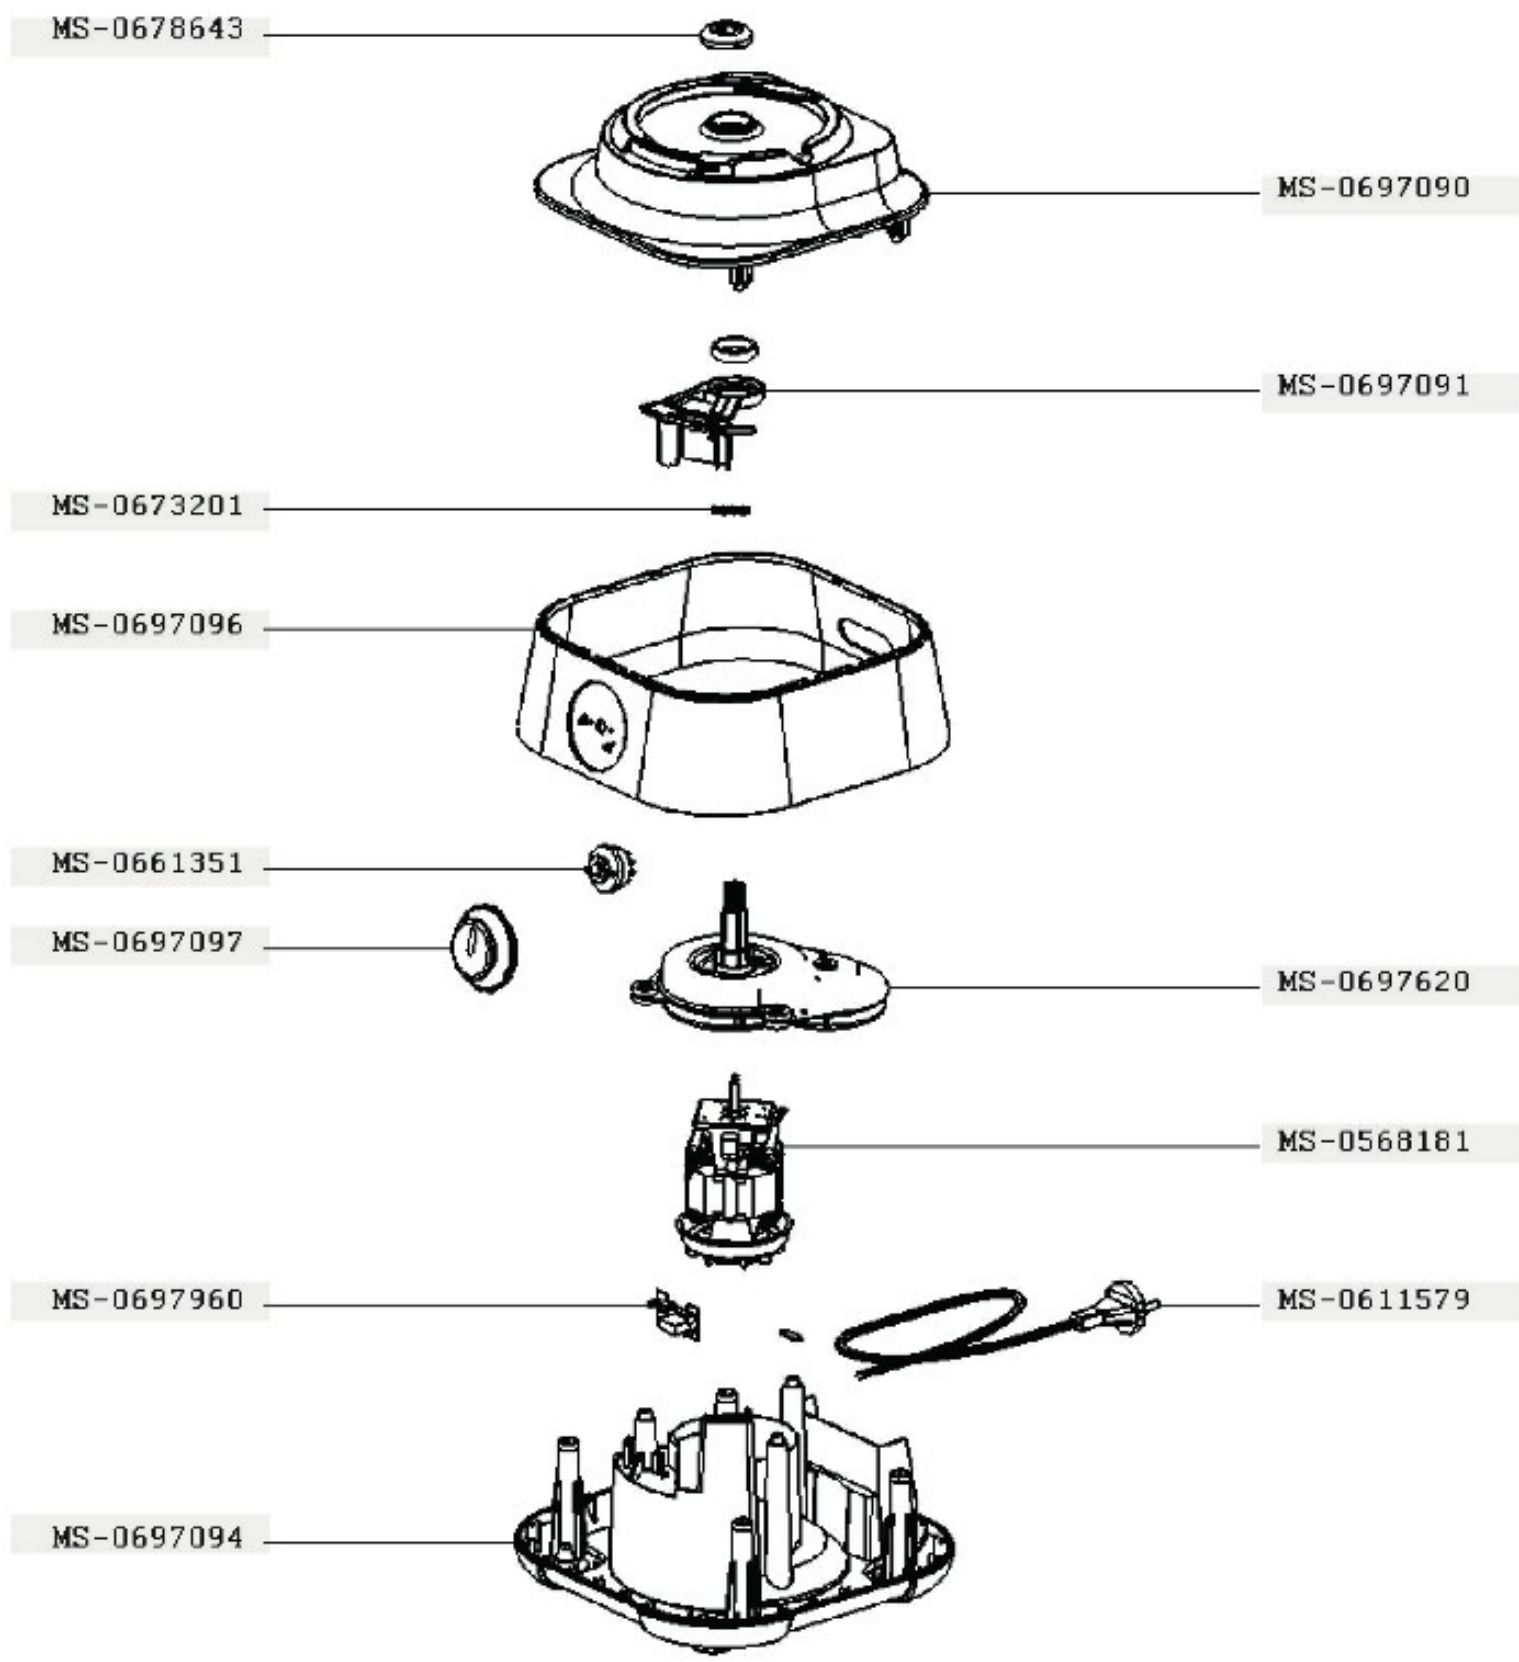

# FP653GB1/700

Moulinex