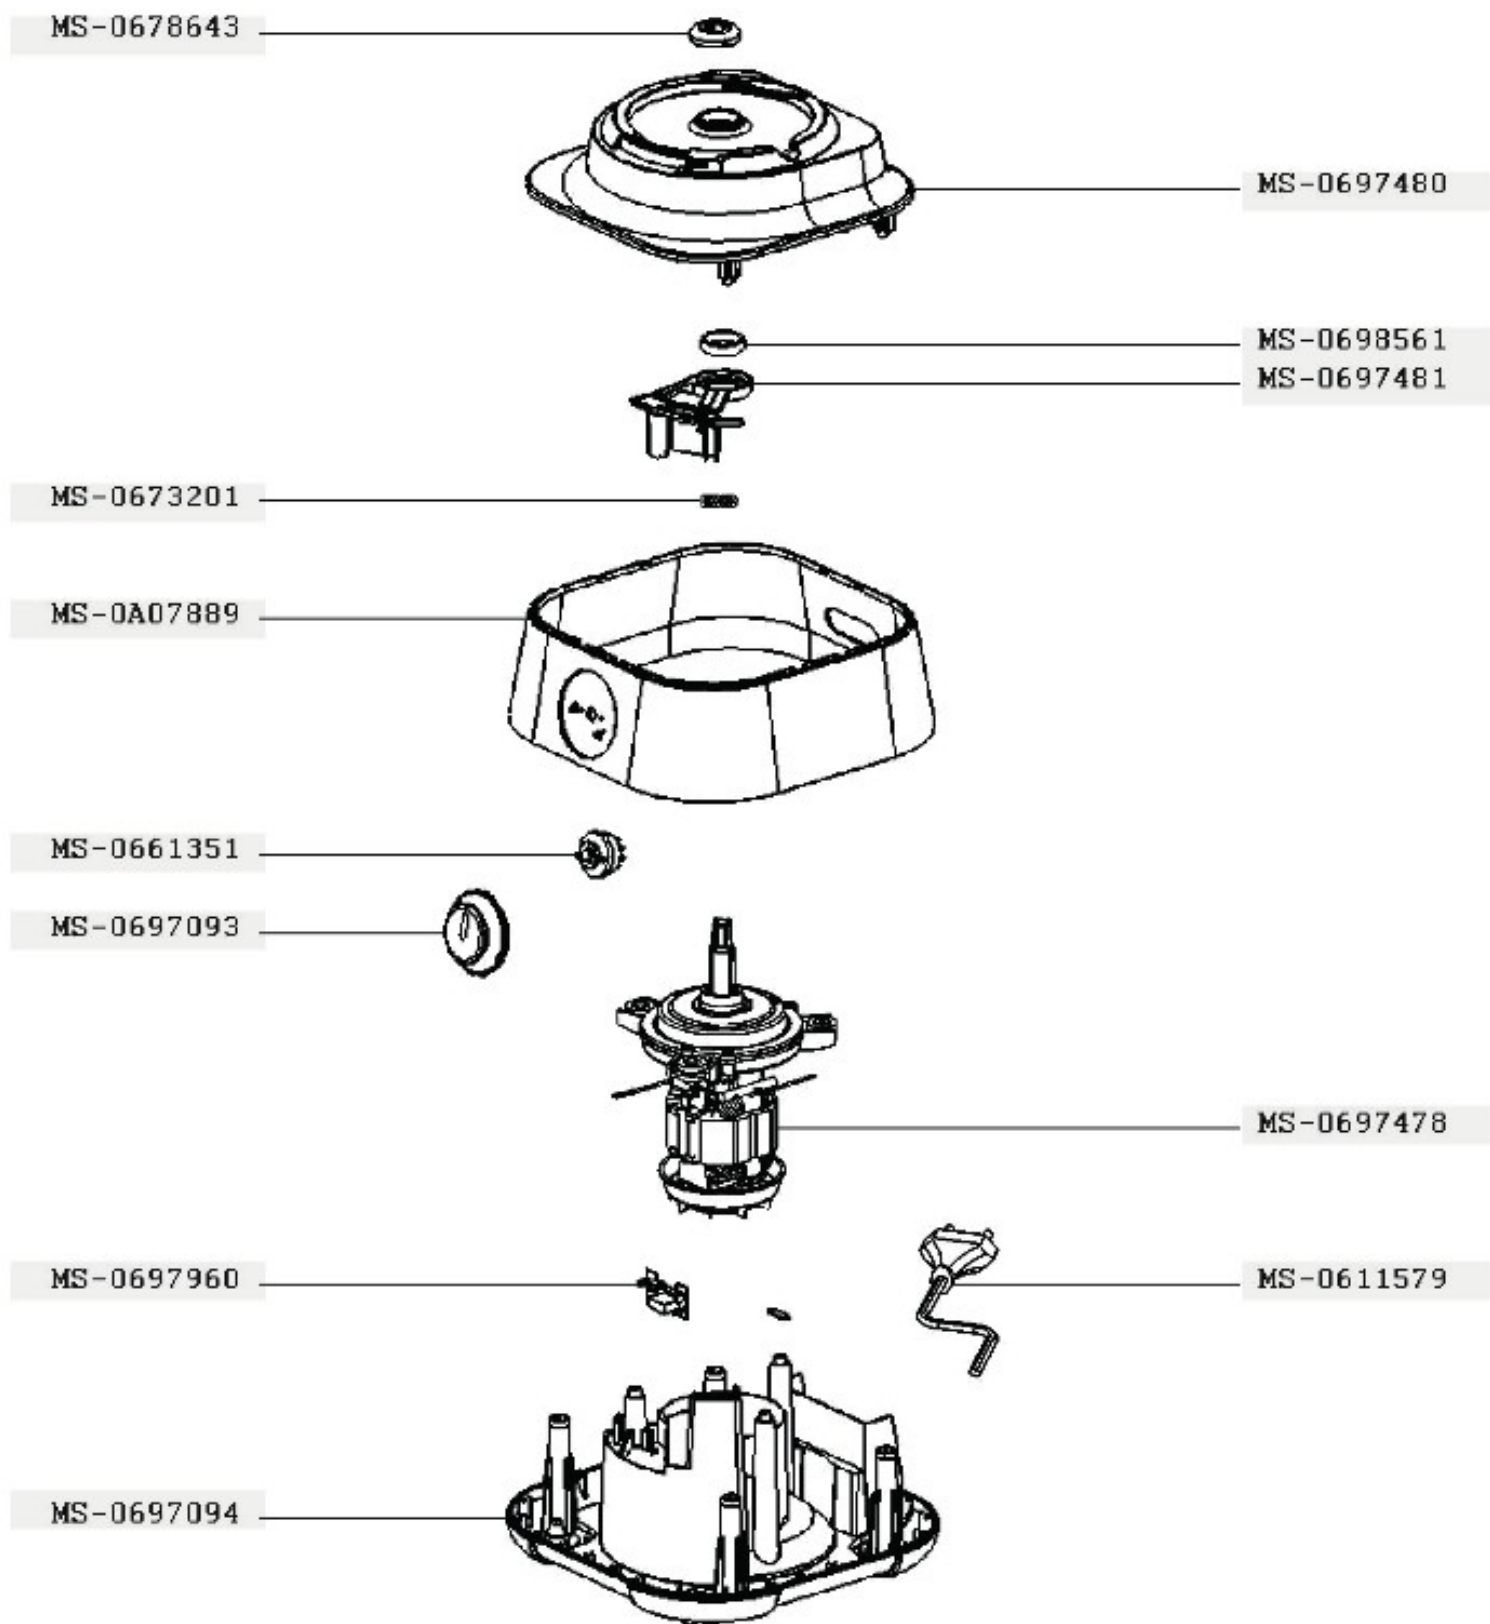

Moulinex

**FP654110/700**  
850W

Moulinex

**FP654110/700**  
850W

MS-4A02202

MS-5A07890

MS-5A02451

MS-4785009

MS-0697925

MS-0693753

MS-0697545

MS-0693746

MS-0697926

MS-0697089

Moulinex

**FP654110/700**  
850W