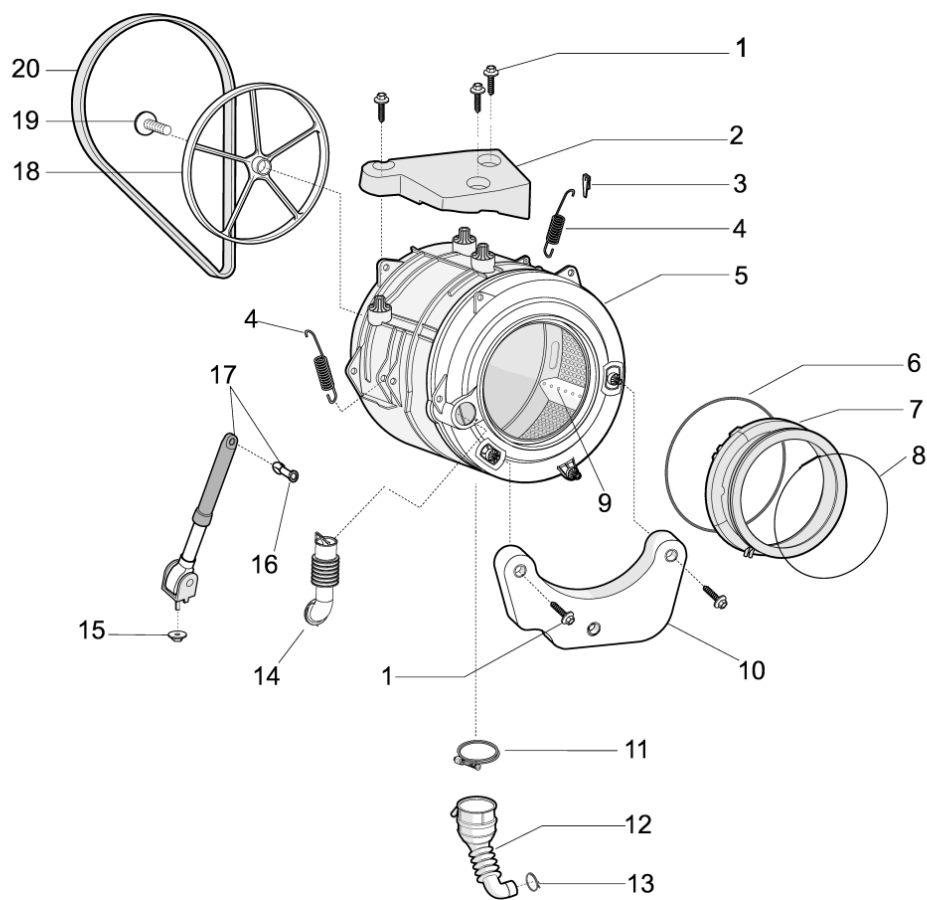

1390210

Tavole

1390210

1390210

Lista Ricambi

Rif.	Cod.Ricam	Dal S/N	Al S/N	Sostituto	Descrizione	Notizia	Codice
001	C00094741 (482000070069)			1 x C00194611 (482000030189)	vite fissaggio contrappeso/vasca		
001	C00143260 (482000029741)				vite m8x23 torx tefl rohs		
002	C00119110 (482000022884)				contrappeso superiore vpl 12.5 kg aqual		
003	C00064515 (482000075309)				ghiera molla 'lvb2000'		
004	C00272449 (482000031087)				molla vasca 8,5 spire prime		
005	C00282801 (482000072394)				ass. vasca pl 40lt aq/prime 1200		
006	C00119209 (482000029102)			1 x 481010915290 (C00508687)	anello tensione posteriore a molla aqual		
007	C00510042 (488000510042)				guarnizione oblo futura/innex/fresh care		
008	C00119210 (482000029103)				anello anteriore aqualtis +leaf.8200962		
009	C00097565 (482000028220)				trascinatore estraibile cest.40 litri		
010	C00272446 (482000023129)				contrappeso anteriore 11.5kg prime/aq08		
011	C00094908 (482000022783)				fascetta stringitubo lato vasca		
012	C00627458 (488000627458)				soffietto scarico con pozzetto (with bal		
012	C00092172 (482000027908)				palla tubo oko evo ii		
014	C00307562 (488000307562)				soffietto carico detersivo innex 34lt		
015	C00271652 (482000072512)				dado esa rond elastica m6x20x1,5		
016	C00280757 (482000031484)				perno ammortizzatore