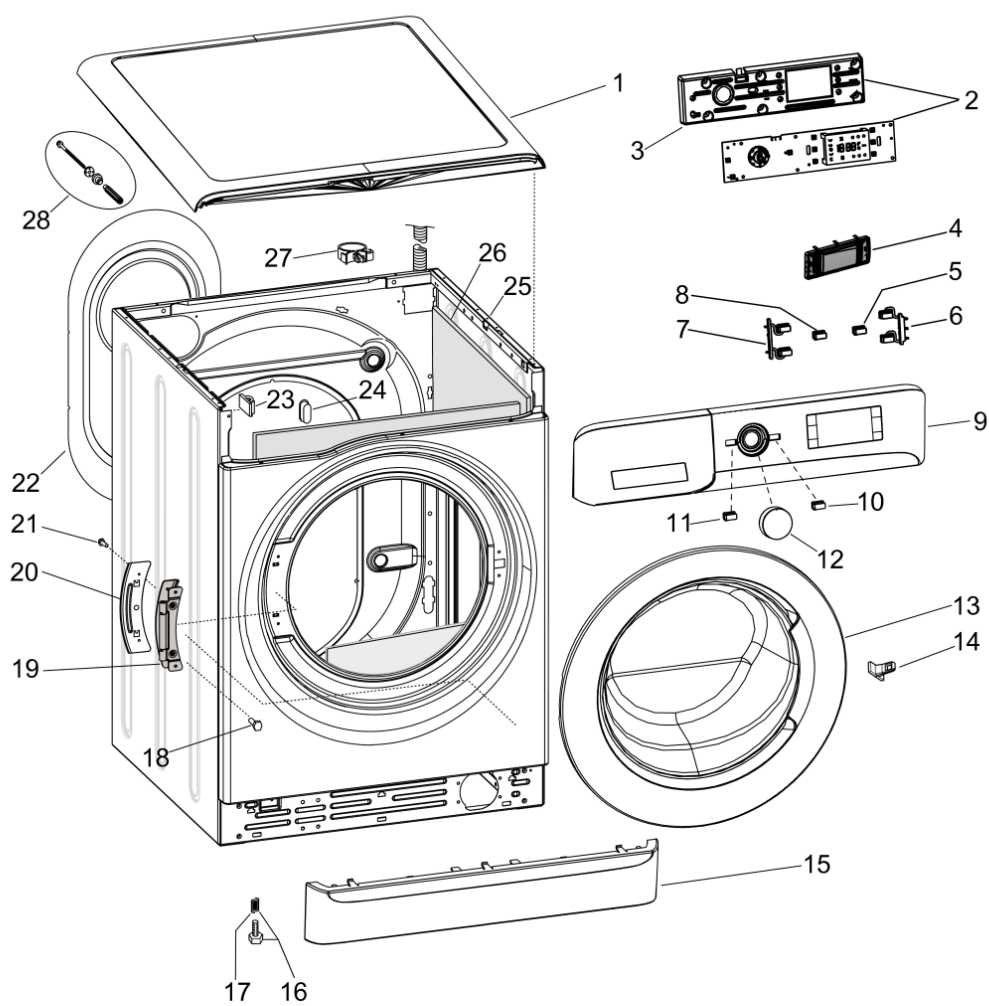

1390120

Tavole

1390120

1390120

Lista Ricambi

Rif.	Cod.Ricam	Dal S/N	Al S/N	Sostituto	Descrizione	Notizia	Codice
001	C00510077 (488000510077)				top gw fresh care 360		
002	C00510312 (488000510312)			1 x 481011022536 (C00508709)	ass. modulo big dgt fresh care		
003	C00298639 (482000089389)				supporto modulo big digit innex		
004	C00510301 (488000510301)				telaio vetrino display core		
005	C00510300 (488000510300)				tasto del. timer core eu (dx centr)		
006	C00510302 (488000510302)				tasto symb dx (2) core eu		
007	C00644837 (488000644837)				tasto opzioni eu sx core nel		
008	C00510299 (488000510299)				tasto symbols centrifuga core eu		
009	C00665534 (488000665534)				cruscotto+maniglia fwsg 61251 w ee n		
010	C00510091 (488000510091)				tasto start/pause gw fresh care		
010	C00510089 (488000510089)				guidaluce start/pause fresh care		
011	C00510088 (488000510088)				tasto on/off fresh care gw		
012	C00292483 (482000088958)				collare manopola progr. aq hd lcd		
012	C00546548 (488000546548)				manopola programmi blk-uns, fc		
013	C00536283 (488000536283)			1 x C00517297 (488000517297)	oblo completo bk fresh care		
014	C00510124 (488000510124)				nasello oblo fresh care		
015	C00510083 (488000510083)			1 x 481010919667 (C00508698)	zoccolo bianco gw fresh care