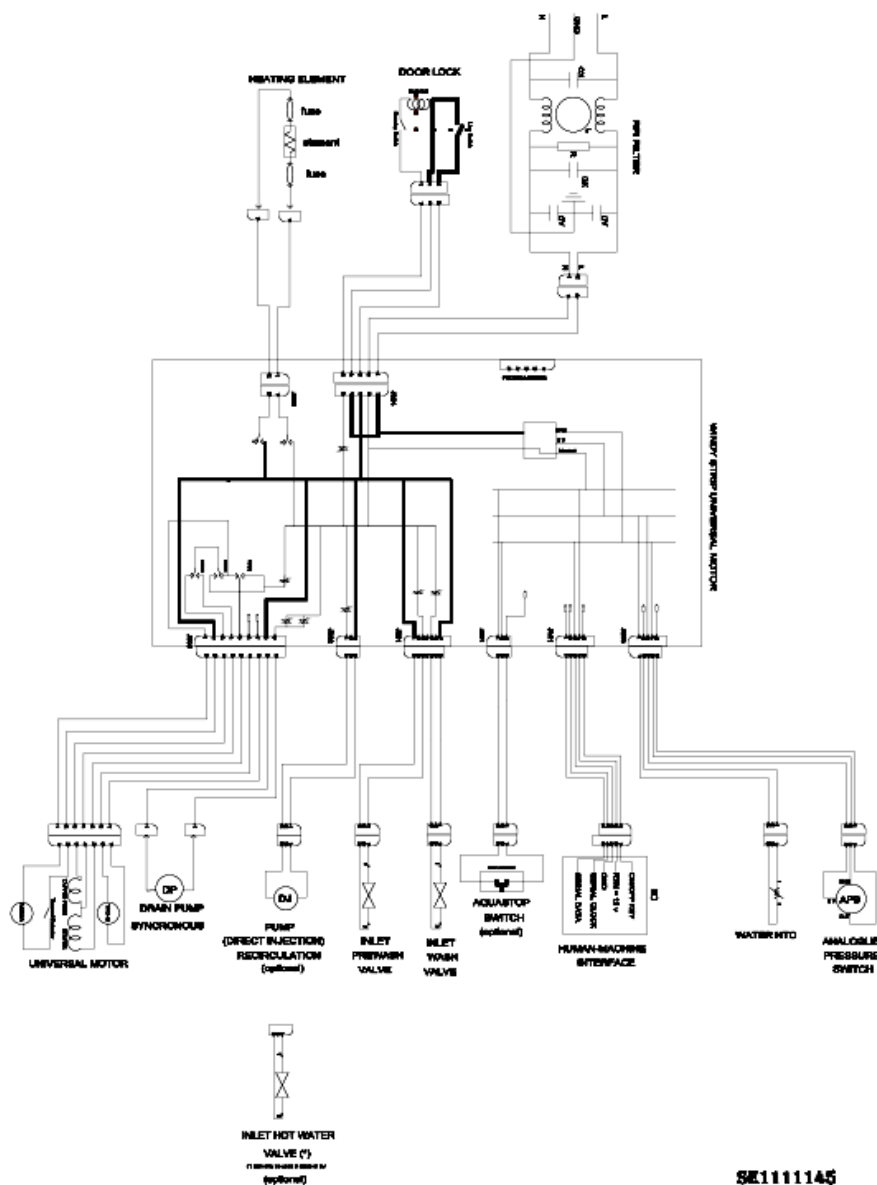

1390210

Tavole

1390210

1390210

Lista Ricambi

Rif.	Cod.Ricam	Dal S/N	Al S/N	Sostituto	Descrizione	Notizia	Codice
001	C00094741 (482000070069)			1 x C00194611 (482000030189)	vite fissaggio contrappeso/vasca		
001	C00143260 (482000029741)				vite m8x23 torx tefl rohs		
002	C00119110 (482000022884)				contrappeso superiore vpl 12.5 kg aqual		
003	C00064515 (482000075309)				ghiera molla 'lvb2000'		
004	C00272449 (482000031087)				molla vasca 8,5 spire prime		
005	C00282801 (482000072394)				ass. vasca pl 40lt aq/prime 1200		
006	C00119209 (482000029102)			1 x 481010915290 (C00508687)	anello tensione posteriore a molla aqual		
007	C00510042 (488000510042)				guarnizione oblo futura/innex/fresh care		
008	C00119210 (482000029103)				anello anteriore aqualtis +leaf.8200962		
009	C00097565 (482000028220)				trascinatore estraibile cest.40 litri		
010	C00272446 (482000023129)				contrappeso anteriore 11.5kg prime/aq08		
011	C00094908 (482000022783)				fascetta stringitubo lato vasca		
012	C00627458 (488000627458)				soffietto scarico con pozzetto (with bal		
012	C00092172 (482000027908)				palla tubo oko evo ii		
014	C00307562 (488000307562)				soffietto carico detersivo innex 34lt		
015	C00271652 (482000072512)				dado esa rond elastica m6x20x1,5		
016	C00280757 (482000031484)				perno ammortizzatore		

OUT ==> C00302514 ASSIEME DISPENSER INNEX 360

Il nuovo C00731599 può essere utilizzato al posto del premodifica C00302514, ma non viceversa.

Ulteriori dettagli nell'immagine allegata.

dispenser housing before modification

dispenser housing after modification (BKS compliant)

dispenser housing before modification

dispenser housing after modification (BKS compliant)

Schemi e collegamenti elettrici

Cod. se1111145

SE1111145