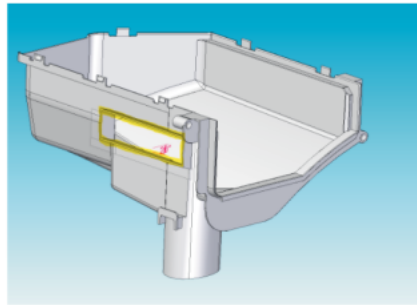

dispenser housing after modification (BKS compliant)