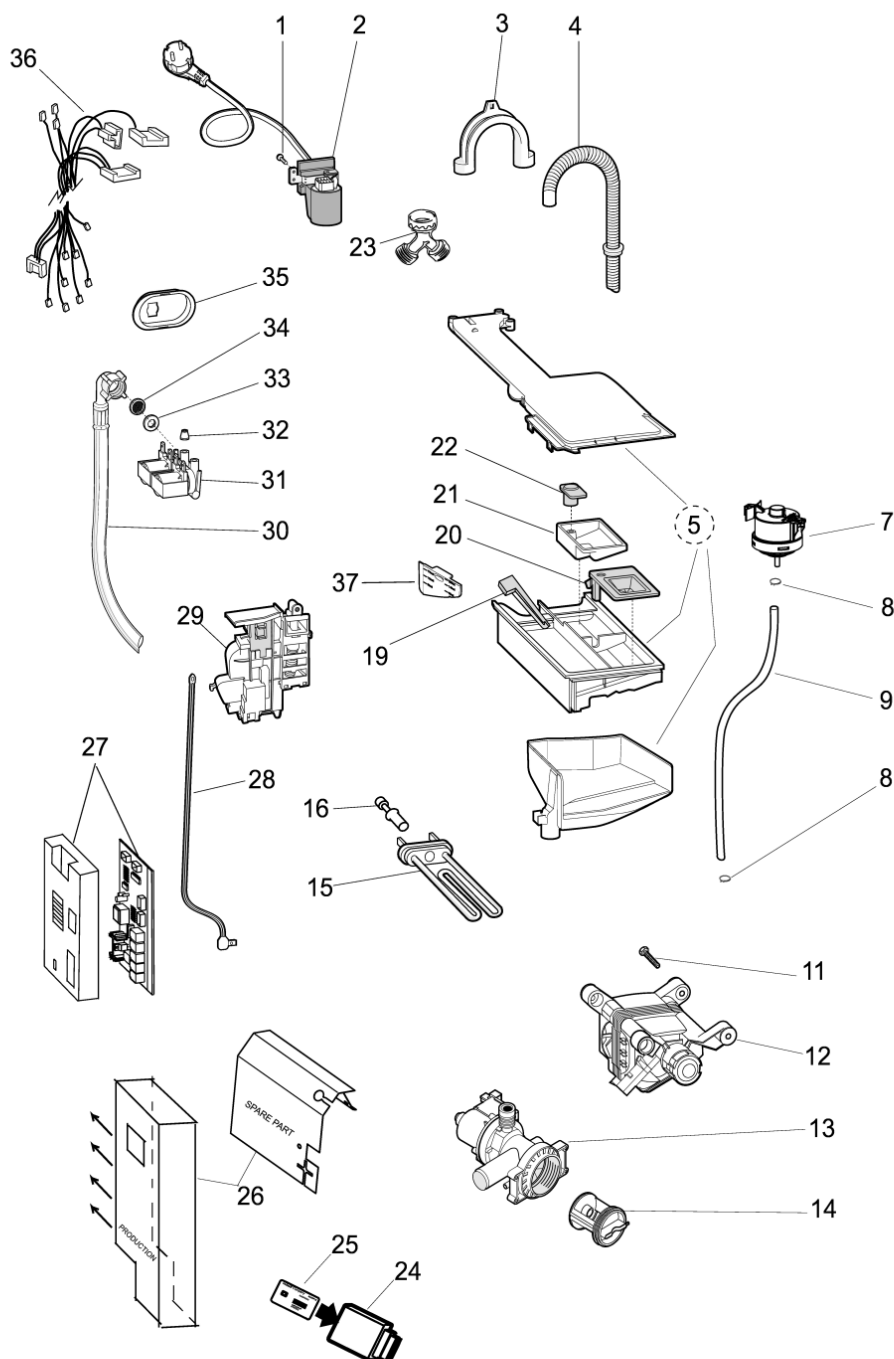

1390310

Tavole

1390310

1390310

Lista Ricambi

Rif.	Cod.Ricam	Dal S/N	Al S/N	Sostituto	Descrizione	Notizia	Codice
001	C00092348 (482000027921)				vite autoraschiante 3,5x8 trilobata dent		
002	C00378440 (482000092504)				cavo aliment. 3 x 1,5 1,2mt shuko 2 vie		
004	C00091775 (482000022764)				tubo scarico lavasciuga l=1820 mm		
005	C00302514 (488000302514)		21 27 / 10709...	1 x C00731599 (488000731599)	ass. tramoggia 40lt innex superslim	n4021g03	
005	C00731599 (488000731599)	21 27 / 10710...			ass. dispenser 40lt 360 bks innex	n4021g03	
007	C00289362 (482000023288)				pressostato lineare r 2,5 0:300mm small		
008	C00092412 (482000027923)				fascetta stringitubo		
009	C00144077 (482000022979)				tubo pressostato l=540 mm evo ii		
011	C00094744 (482000078095)				vite fissaggio motore/vasca		
012	C00610616 (488000610616)				motore collettore um p39_tf_20mm_50,8mm		
013	C00514240 (488000514240)			1 x C00517420 (488000517420)	pompa scarico 220-240v 50hz copreci flap		
014	C00297161 (482000023381)				filtro pompa a spillo kit copreci		
014	C00141034 (482000022946)				filtro pompa a spillo kit askoll/plaset		
015	C00380151 (488000380151)				resistenza 1700/230v 2tf		
016	C00083915 (482000022721)			1 x 481010906691 (C00508678)	sonda-temperatura ntc elth tl ph2001		
019	C00298333 (482000032154)				rilascio cassetto indesit innex		
022	C00298334 (482000032155)				sifone vaschetta ammorb. innex