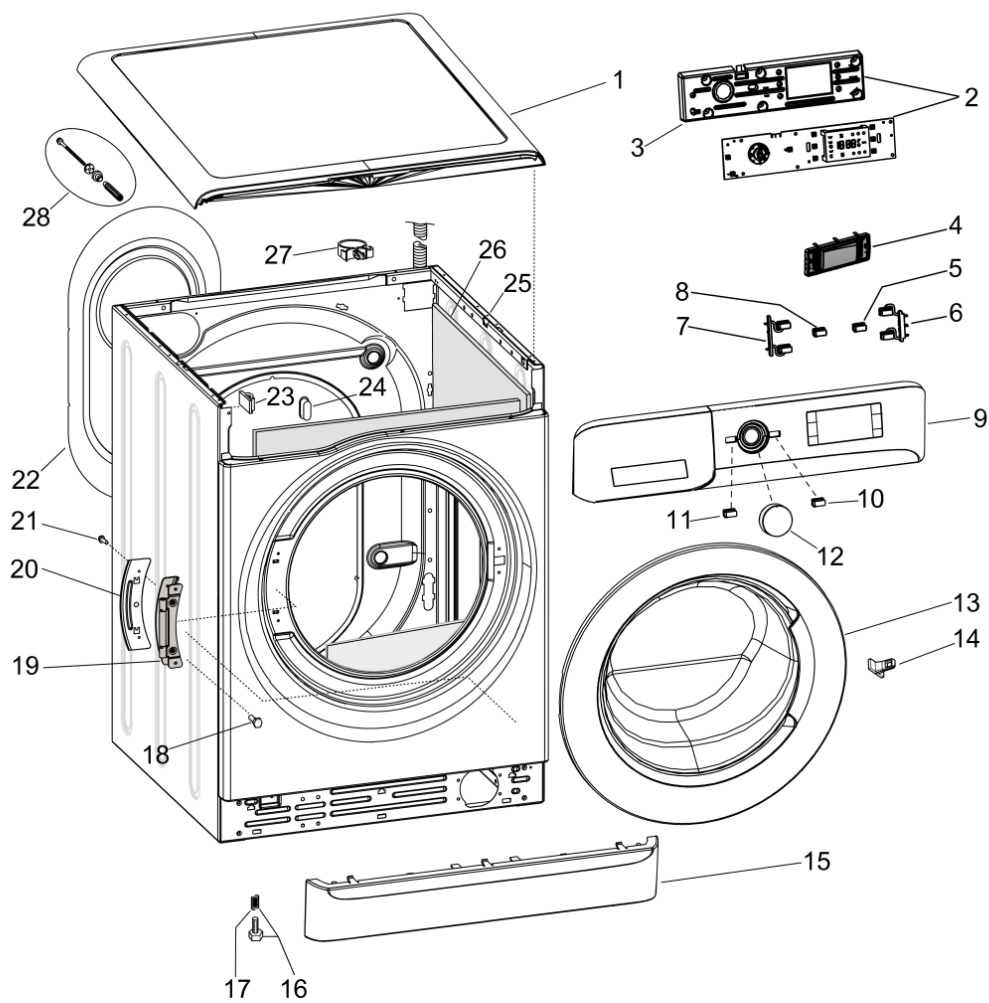

1390120

Tavole

1390120

1390120

Lista Ricambi

Rif.	Cod.Ricam	Dal S/N	Al S/N	Sostituto	Descrizione	Notizia	Codice
001	C00510077 (488000510077)				top gw fresh care 360		
002	C00510312 (488000510312)			1 x 481011022536 (C00508709)	ass. modulo big dgt fresh care		
003	C00298639 (482000089389)				supporto modulo big digit innex		
004	C00510301 (488000510301)				telaio vetrino display core		
005	C00511543 (488000511543)				tasto del. timer core it (dx centr)		
006	C00511461 (488000511461)				tasto symb dx (2) core		
007	C00648094 (488000648094)				tasto opzioni it sx core nel		
008	C00511542 (488000511542)				tasto symbols centrifuga core it		
009	C00663342 (488000663342)				cruscotto+maniglia fwsg 61251 b it n		
010	C00510089 (488000510089)				guidaluce start/pause fresh care		
010	C00510091 (488000510091)				tasto start/pause gw fresh care		
011	C00510088 (488000510088)				tasto on/off fresh care gw		
012	C00292483 (482000088958)				collare manopola progr. aq hd lcd		
012	C00546548 (488000546548)				manopola programmi blk-uns, fc		
013	C00536283 (488000536283)			1 x C00517297 (488000517297)	oblo completo bk fresh care		
014	C00510124 (488000510124)				nasello oblo fresh care		
015	C00510083 (488000510083)			1 x 481010919667 (C00508698)	zoccolo bianco gw fresh care