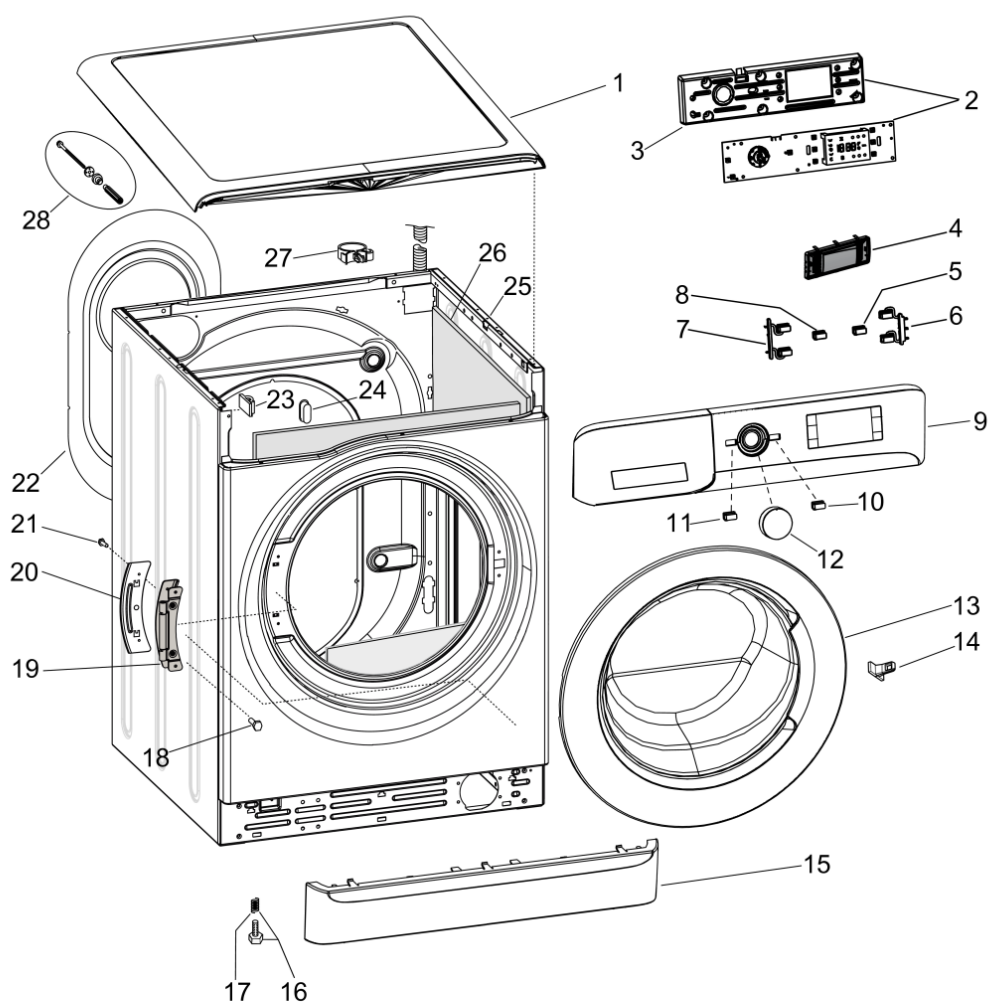

1390120

Tavole

1390120

1390120

Lista Ricambi

Rif.	Cod.Ricam	Dal S/N	Al S/N	Sostituto	Descrizione	Notizia	Codice
001	C00510077 (488000510077)				top gw fresh care 360		
002	C00510312 (488000510312)			1 x 481011022536 (C00508709)	ass. modulo big dgt fresh care		
003	C00298639 (482000089389)				supporto modulo big digit innex		
004	C00510301 (488000510301)				telaio vetrino display core		
005	C00511460 (488000511460)				tasto del. timer core (dx centr)		
006	C00511461 (488000511461)				tasto symb dx (2) core		
007	C00665539 (488000665539)				tasto opzioni pl sx core nel		
008	C00511459 (488000511459)				tasto symbols centrifuga core		
009	C00665538 (488000665538)				cruscotto+maniglia fwsg 61251 b pl n		
010	C00510091 (488000510091)				tasto start/pause gw fresh care		
010	C00510089 (488000510089)				guidaluce start/pause fresh care		
011	C00510088 (488000510088)				tasto on/off fresh care gw		
012	C00546548 (488000546548)				manopola programmi blk-uns, fc		
012	C00292483 (482000088958)				collare manopola progr. aq hd lcd		
013	C00536283 (488000536283)			1 x C00517297 (488000517297)	oblo completo bk fresh care		
014	C00510124 (488000510124)				nasello oblo fresh care		
015	C00510083 (488000510083)			1 x 481010919667 (C00508698)	zoccolo bianco gw fresh care