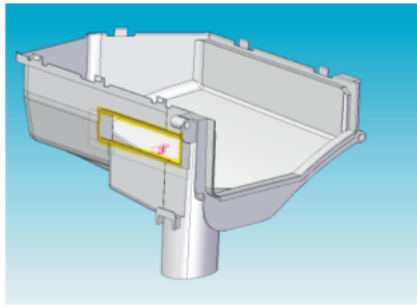

dispenser housing after modification (BKS compliant)