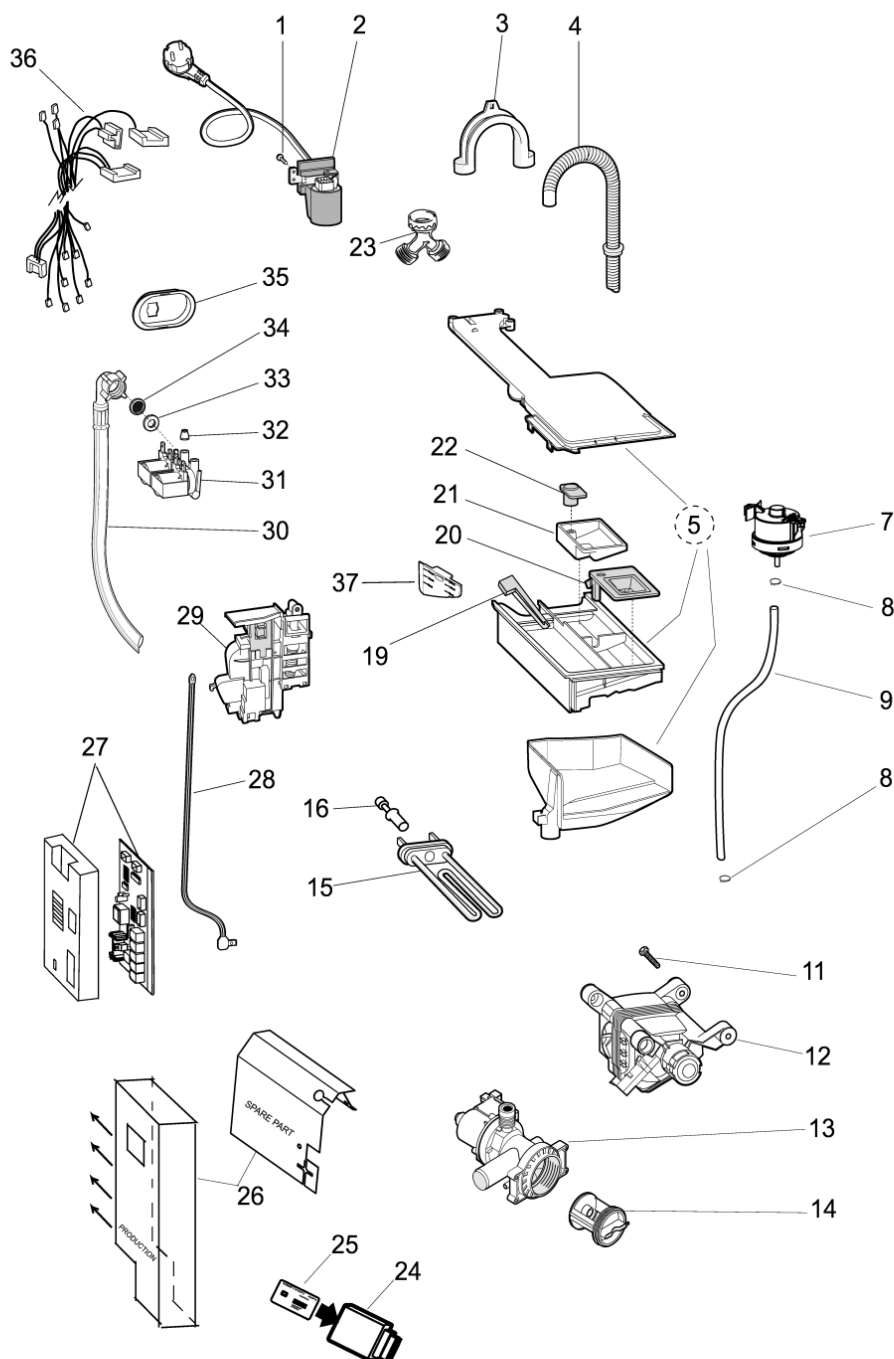

1390310

Tavole

1390310

1390310

Lista Ricambi

Rif.	Cod.Ricam	Dal S/N	Al S/N	Sostituto	Descrizione	Notizia	Codice
001	C00092348 (482000027921)				vite autoraschiante 3,5x8 trilobata dent		
002	C00378440 (482000092504)				cavo aliment. 3 x 1,5 1,2mt shuko 2 vie		
004	C00091775 (482000022764)				tubo scarico lavasciuga l=1820 mm		
005	C00731599 (488000731599)	21 27 / 10710...			ass. dispenser 40lt 360 bks innex	n4021g03	
005	C00302514 (488000302514)		21 27 / 10709...	1 x C00731599 (488000731599)	ass. tramoggia 40lt innex superslim	n4021g03	
007	C00289362 (482000023288)				pressostato lineare r 2,5 0:300mm small		
008	C00092412 (482000027923)				fascetta stringitubo		
009	C00144077 (482000022979)				tubo pressostato l=540 mm evo ii		
011	C00094744 (482000078095)				vite fissaggio motore/vasca		
012	C00610616 (488000610616)				motore collettore um p39_tf_20mm_50,8mm		
013	C00507308 (488000507308)				pompa scarico 220-240v 50hz no flap ps9		
014	C00297161 (482000023381)				filtro pompa a spillo kit copreci		
014	C00141034 (482000022946)				filtro pompa a spillo kit askoll/plaset		
015	C00279904 (482000031464)				resistenza 1700/230 circa		
016	C00083915 (482000022721)			1 x 481010906691 (C00508678)	sonda-temperatura ntc elth tl ph2001		
019	C00298333 (482000032154)				rilascio cassetto indesit innex		
022	C00298334 (482000032155)				sifone vaschetta ammorb. innex