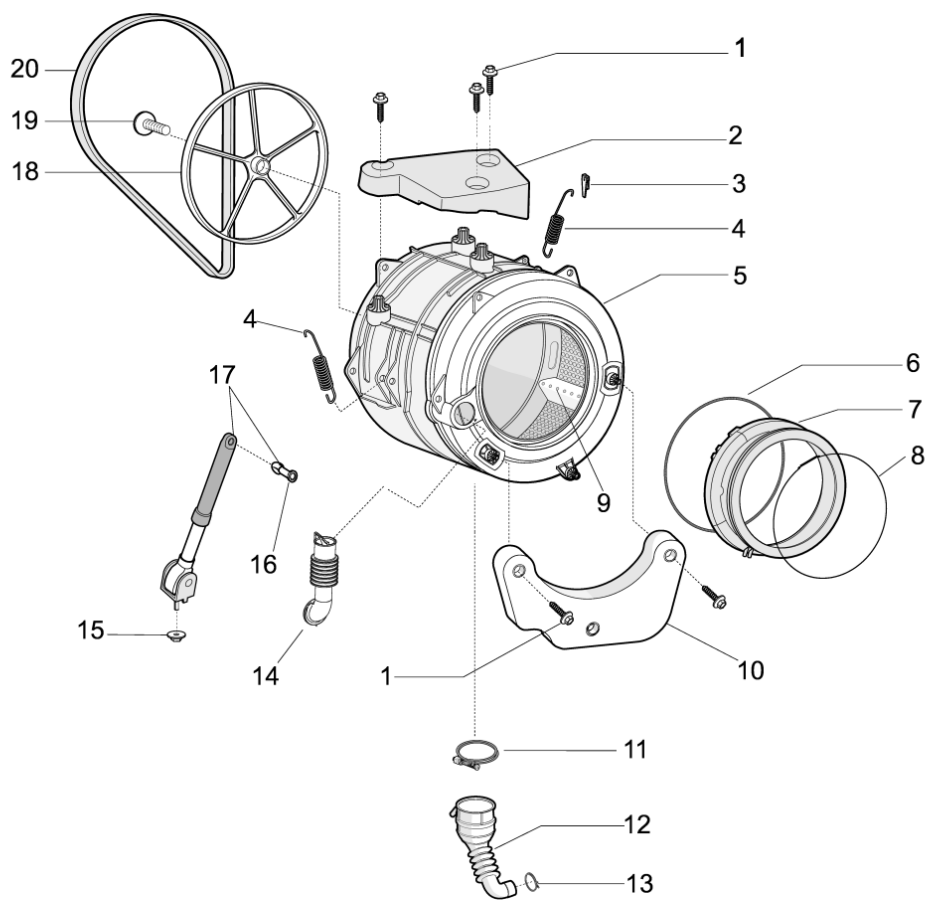

1390210

Tavole

1390210

1390210

Lista Ricambi

Rif.	Cod.Ricam	Dal S/N	Al S/N	Sostituto	Descrizione	Notizia	Codice
001	C00094741 (482000070069)			1 x C00194611 (482000030189)	vite fissaggio contrappeso/vasca		
001	C00143260 (482000029741)				vite m8x23 torx tefl rohs		
002	C00119110 (482000022884)				contrappeso superiore vpl 12.5 kg aqual		
003	C00064515 (482000075309)				ghiera molla 'lvb2000'		
004	C00272449 (482000031087)				molla vasca 8,5 spire prime		
005	C00282801 (482000072394)				ass. vasca pl 40lt aq/prime 1200		
006	C00119209 (482000029102)			1 x 481010915290 (C00508687)	anello tensione posteriore a molla aqual		
007	C00510042 (488000510042)				guarnizione oblo futura/innex/fresh care		
008	C00119210 (482000029103)				anello anteriore aqualtis +leaf.8200962		
009	C00097565 (482000028220)				trascinatore estraibile cest.40 litri		
010	C00272446 (482000023129)				contrappeso anteriore 11.5kg prime/aq08		
011	C00094908 (482000022783)				fascetta stringitubo lato vasca		
012	C00627458 (488000627458)				soffietto scarico con pozzetto (with bal		
012	C00092172 (482000027908)				palla tubo oko evo ii		
014	C00307562 (488000307562)				soffietto carico detersivo innex 34lt		
015	C00271652 (482000072512)				dado esa rond elastica m6x20x1,5		
016	C00280757 (482000031484)				perno ammortizzatore