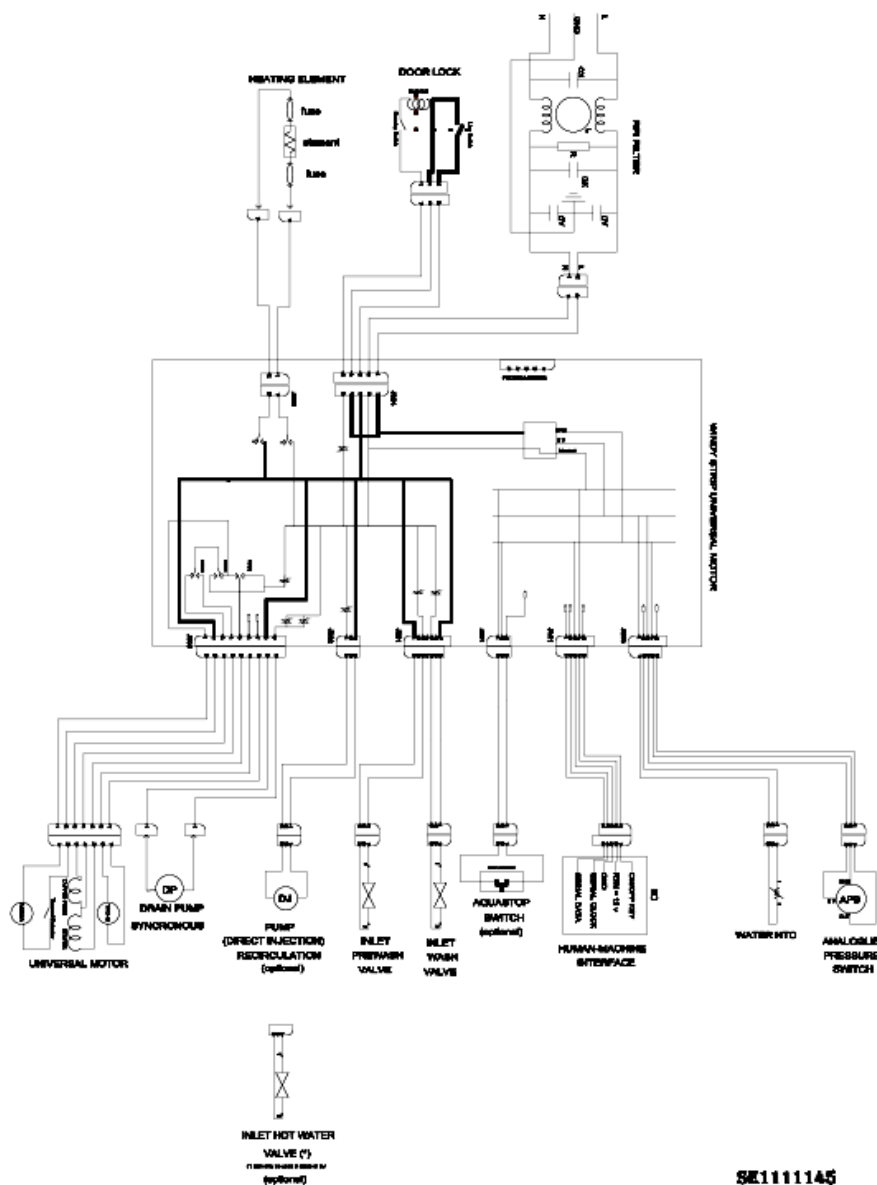

1390210

Tavole

1390210

1390210

Lista Ricambi

Rif.	Cod.Ricam	Dal S/N	Al S/N	Sostituto	Descrizione	Notizia	Codice
001	C00094741 (482000070069)			1 x C00194611 (482000030189)	vite fissaggio contrappeso/vasca		
001	C00143260 (482000029741)				vite m8x23 torx tefl rohs		
002	C00119110 (482000022884)				contrappeso superiore vpl 12.5 kg aqual		
003	C00064515 (482000075309)				ghiera molla 'lvb2000'		
004	C00272449 (482000031087)				molla vasca 8,5 spire prime		
005	C00282801 (482000072394)				ass. vasca pl 40lt aq/prime 1200		
006	C00119209 (482000029102)			1 x 481010915290 (C00508687)	anello tensione posteriore a molla aqual		
007	C00510042 (488000510042)				guarnizione oblo futura/innex/fresh care		
008	C00119210 (482000029103)				anello anteriore aqualtis +leaf.8200962		
009	C00097565 (482000028220)				trascinatore estraibile cest.40 litri		
010	C00272446 (482000023129)				contrappeso anteriore 11.5kg prime/aq08		
011	C00094908 (482000022783)				fascetta stringitubo lato vasca		
012	C00627458 (488000627458)				soffietto scarico con pozzetto (with bal		
012	C00092172 (482000027908)				palla tubo oko evo ii		
014	C00307562 (488000307562)				soffietto carico detersivo innex 34lt		
015	C00271652 (482000072512)				dado esa rond elastica m6x20x1,5		
016	C00280757 (482000031484)				perno ammortizzatore		

Ulteriori dettagli nell'immagine allegata.

dispenser housing before modification

dispenser housing after modification (BKS compliant)

dispenser housing before modification

dispenser housing after modification (BKS compliant)

Schemi e collegamenti elettrici

Cod. se1111145

Legenda

Legenda: se1111145