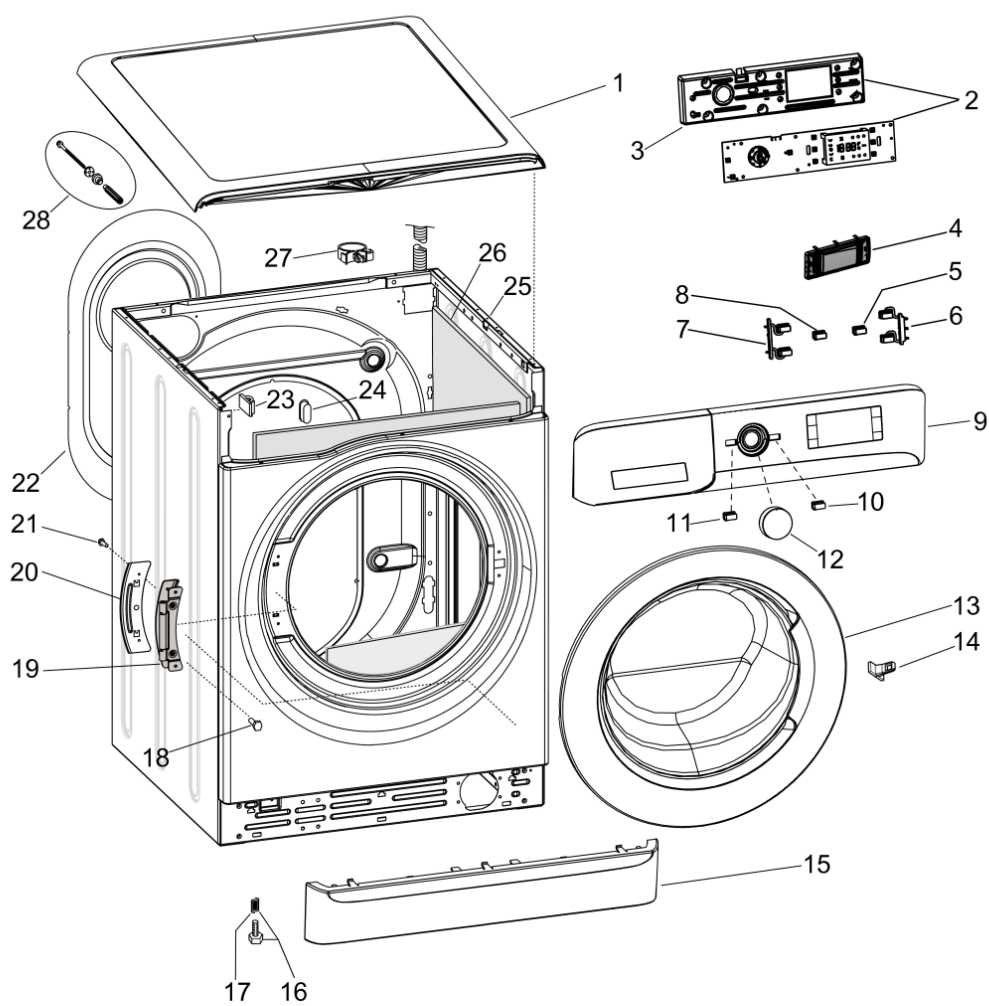

1390120

Tavole

1390120

1390120

Lista Ricambi

Rif.	Cod.Ricam	Dal S/N	Al S/N	Sostituto	Descrizione	Notizia	Codice
001	C00510077 (488000510077)				top gw fresh care 360		
002	C00510312 (488000510312)			1 x 481011022536 (C00508709)	ass. modulo big dgt fresh care		
003	C00298639 (482000089389)				supporto modulo big digit innex		
004	C00510301 (488000510301)				telaio vetrino display core		
005	C00510300 (488000510300)				tasto del. timer core eu (dx centr)		
006	C00510302 (488000510302)				tasto symb dx (2) core eu		
007	C00644837 (488000644837)				tasto opzioni eu sx core nel		
008	C00510299 (488000510299)				tasto symbols centrifuga core eu		
009	C00665534 (488000665534)				cruscotto+maniglia fwsg 61251 w ee n		
010	C00510091 (488000510091)				tasto start/pause gw fresh care		
010	C00510089 (488000510089)				guidaluce start/pause fresh care		
011	C00510088 (488000510088)				tasto on/off fresh care gw		
012	C00292483 (482000088958)				collare manopola progr. aq hd lcd		
012	C00510087 (488000510087)			1 x C00546545 (488000546545)	manopola programmi gw essential fc		
013	C00510041 (488000510041)			1 x 481010906633 (C00508671)	oblo completo gw fresh care		
014	C00510124 (488000510124)				nasello oblo fresh care		
015	C00510083 (488000510083)			1 x 481010919667 (C00508698)	zoccolo bianco gw fresh care