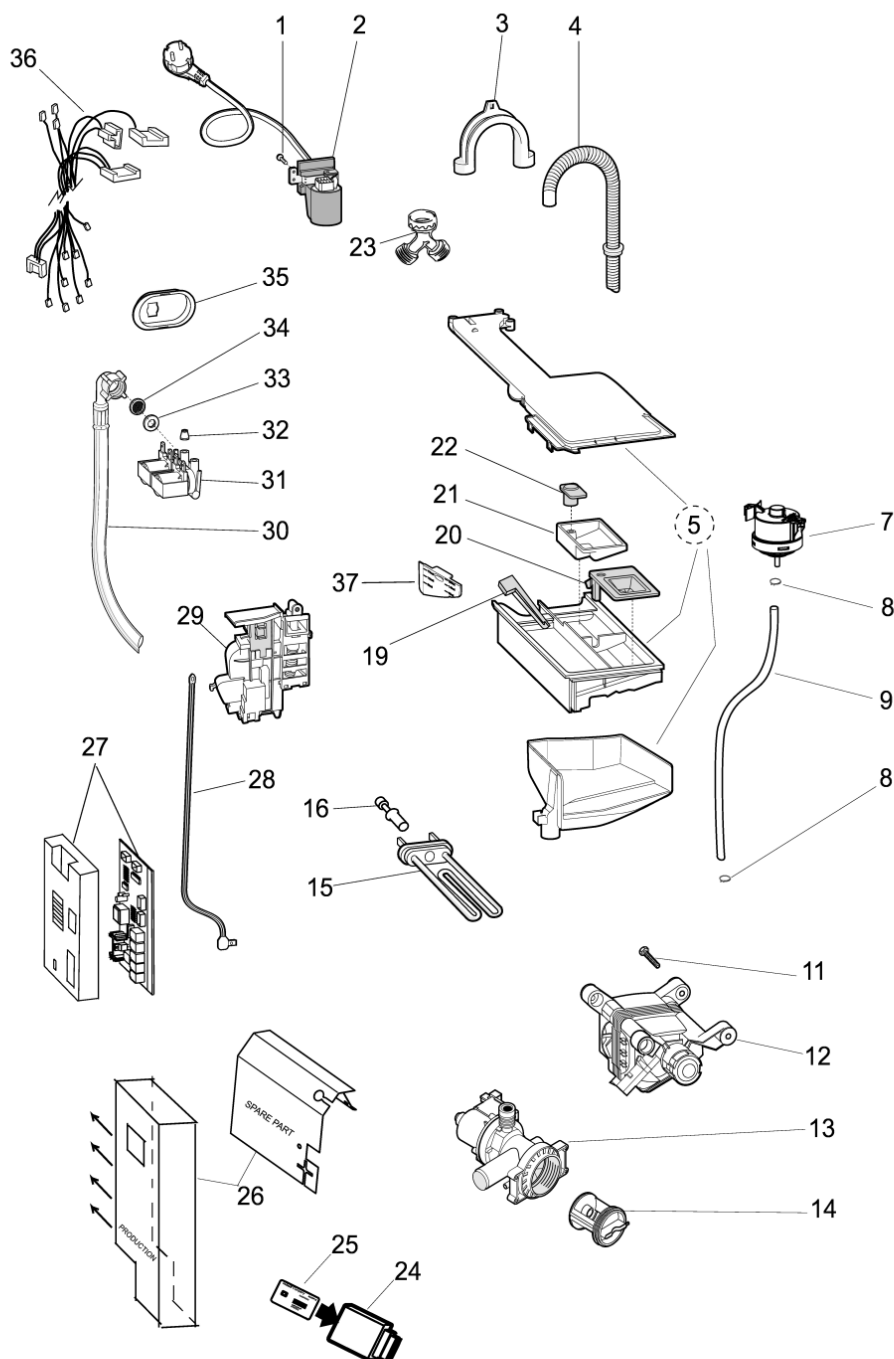

1390310

Tavole

1390310

1390310

Lista Ricambi

Rif.	Cod.Ricam	Dal S/N	Al S/N	Sostituto	Descrizione	Notizia	Codice
001	C00092348 (482000027921)				vite autoraschiante 3,5x8 trilobata dent		
002	C00378440 (482000092504)				cavo aliment. 3 x 1,5 1,2mt shuko 2 vie		
004	C00091775 (482000022764)				tubo scarico lavasciuga l=1820 mm		
005	C00731599 (488000731599)	21 27 / 10710...			ass. dispenser 40lt 360 bks innex	n4021g03	
005	C00302514 (488000302514)		21 27 / 10709...	1 x C00731599 (488000731599)	ass. tramoggia 40lt innex superslim	n4021g03	
007	C00289362 (482000023288)				pressostato lineare r 2,5 0:300mm small		
008	C00092412 (482000027923)				fascetta stringitubo		
009	C00144077 (482000022979)				tubo pressostato l=540 mm evo ii		
011	C00094744 (482000078095)				vite fissaggio motore/vasca		
012	C00610616 (488000610616)				motore collettore um p39_tf_20mm_50,8mm		
013	C00507308 (488000507308)				pompa scarico 220-240v 50hz no flap ps9		
014	C00141034 (482000022946)				filtro pompa a spillo kit askoll/plaset		
014	C00297161 (482000023381)				filtro pompa a spillo kit copreci		
015	C00380151 (488000380151)				resistenza 1700/230v 2tf		
016	C00083915 (482000022721)			1 x 481010906691 (C00508678)	sonda-temperatura ntc elth tl ph2001		
019	C00298333 (482000032154)				rilascio cassetto indesit innex		
022	C00298334 (482000032155)				sifone vaschetta ammorb. innex