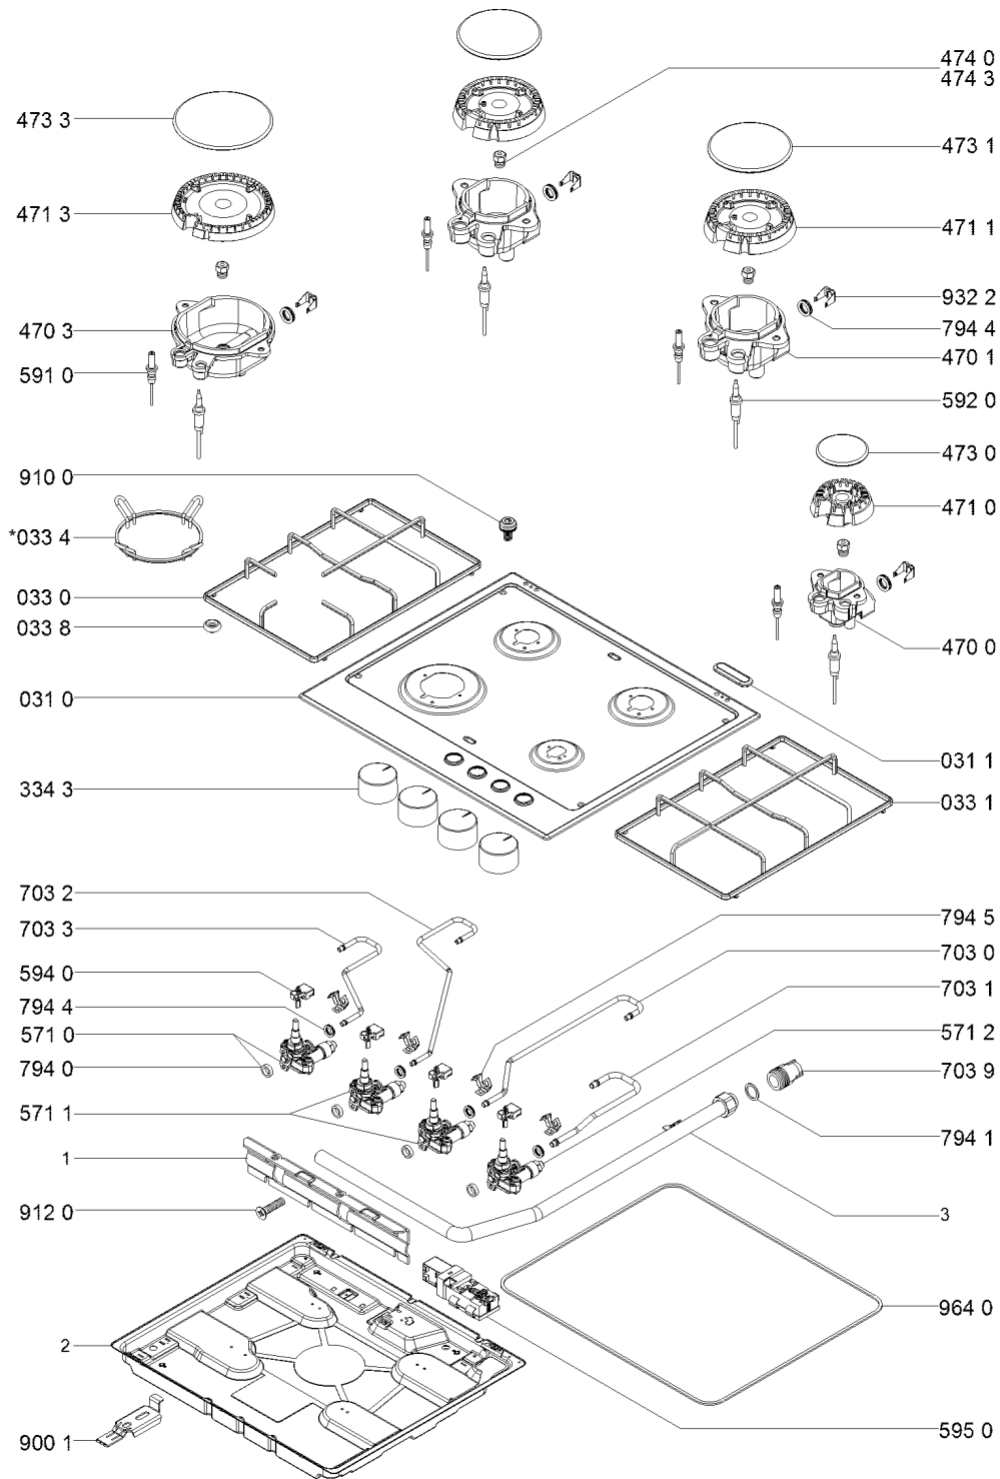

Whirlpool

Hotpoint

Bauknecht

i INDESIT

LA PRESENTE DOCUMENTAZIONE SI RIVOLGE SOLO A TECNICI QUALIFICATI CHE SONO A CONOSCENZA DELLE RISPETTIVE NORME DI SICUREZZA. SOGGETTA A MODIFICHE

WHR10924

Tavole

4000 106 03800

WHR10924

Lista

Ricambi

Rif.	Cod.Ricam	Dal S/N	Al S/N	Sostituto	Descrizione	Notizia	Codice
0020	481244039556 (C00328207)			1 x C00519056 (488000519056)	coperchio		
0021	481246068574 (C00330380)				profilo coperchio		
0310	481010593157 (C00397669)				piano cottura montaggio		
0311	C00319395 (481246228718)				tappo sede fori coperchio		
0330	481010552844 (C00397489)				griglia sinistra		
0331	481010552847 (C00397490)				griglia destra		
0334	481245838443 (C00330141)				griglia wok		
0337	481246368017 (C00312063)				gommino griglia		
0338	481946818388 (C00311107)			1 x C00382262 (488000382262)	gommino griglia		
0430	481941719598 (C00332993)				cerniera dx coperchio		
0431	481941719599 (C00332994)				cerniera sx coperchio		
0432	481240478745 (C00329213)				supporto dx cerniera coperchio		
0433	481240478746 (C00329214)				supporto sx cerniera coperchio		
0434	481231038994 (C00327656)			1 x C00523707 (488000523707)	staffa protez. supporto cerniera		
0435	481946698736 (C00333141)			1 x C00515960 (488000515960)	guarnizione cerniera		
3343	481010523832 (C00325018)				manopola		