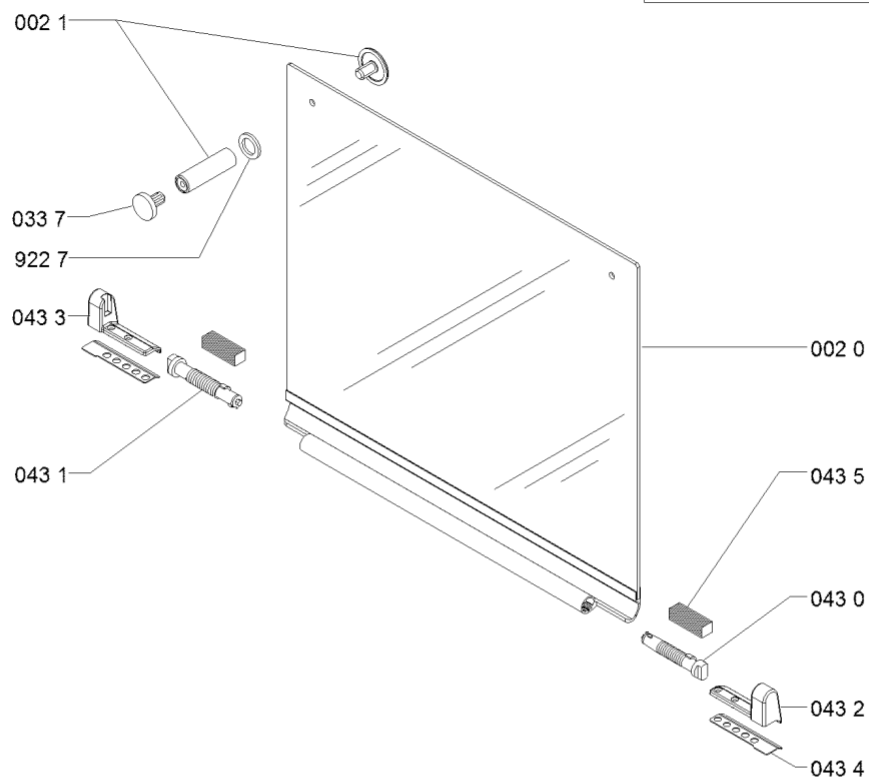

WHR10925

Tavole

LID OPTIONAL

4000 106 03800 (LID)