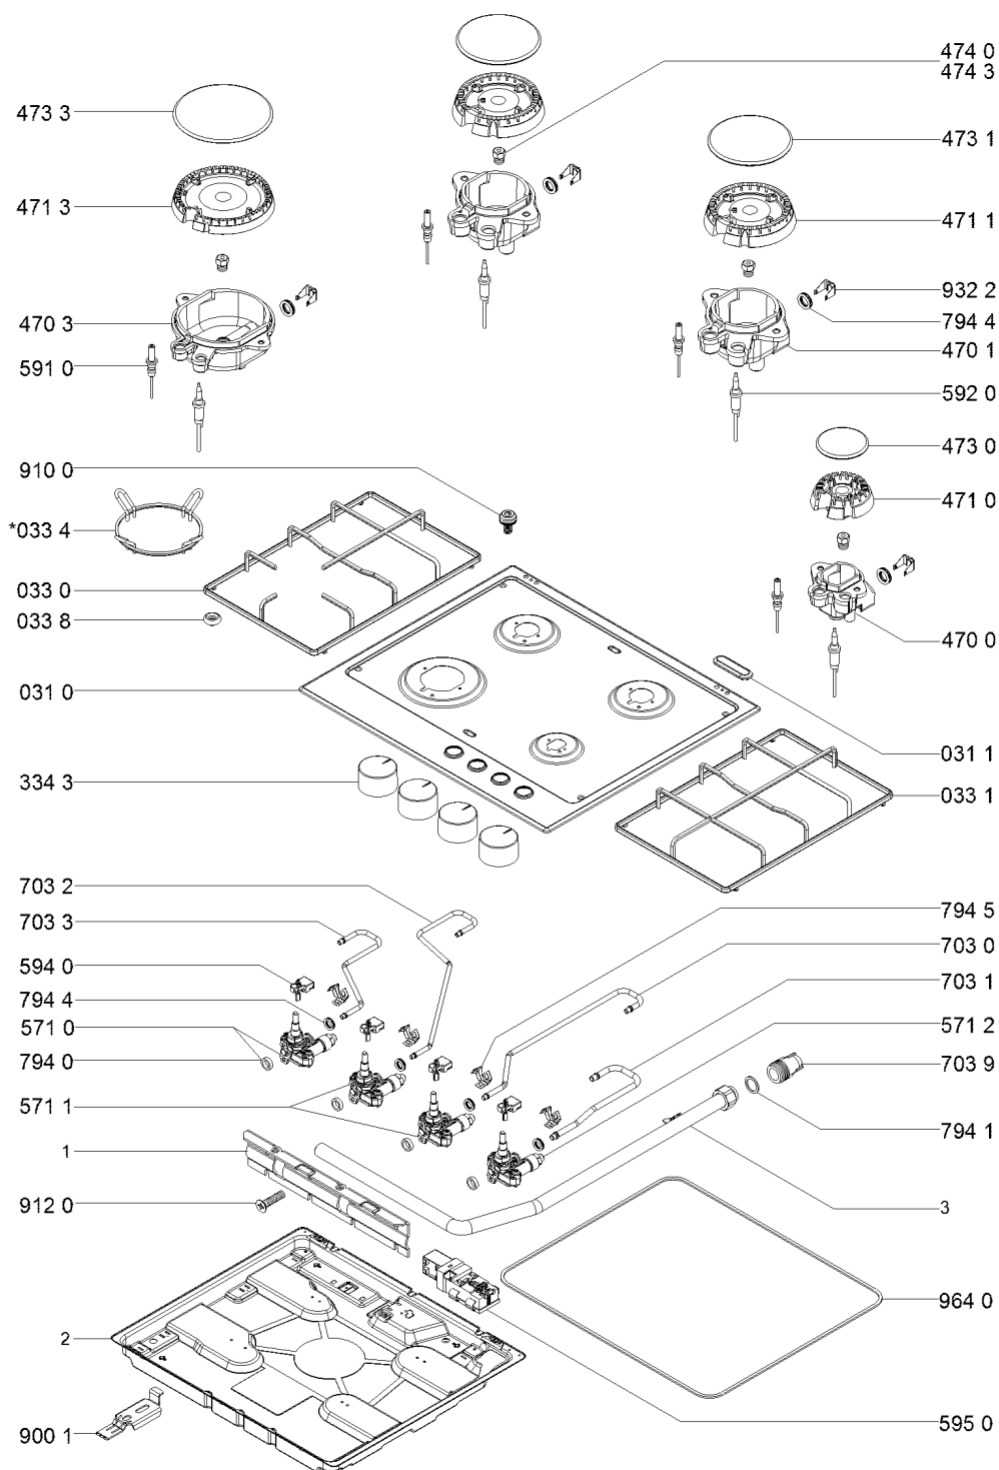

WHR20442

Tavole

4000 106 95296