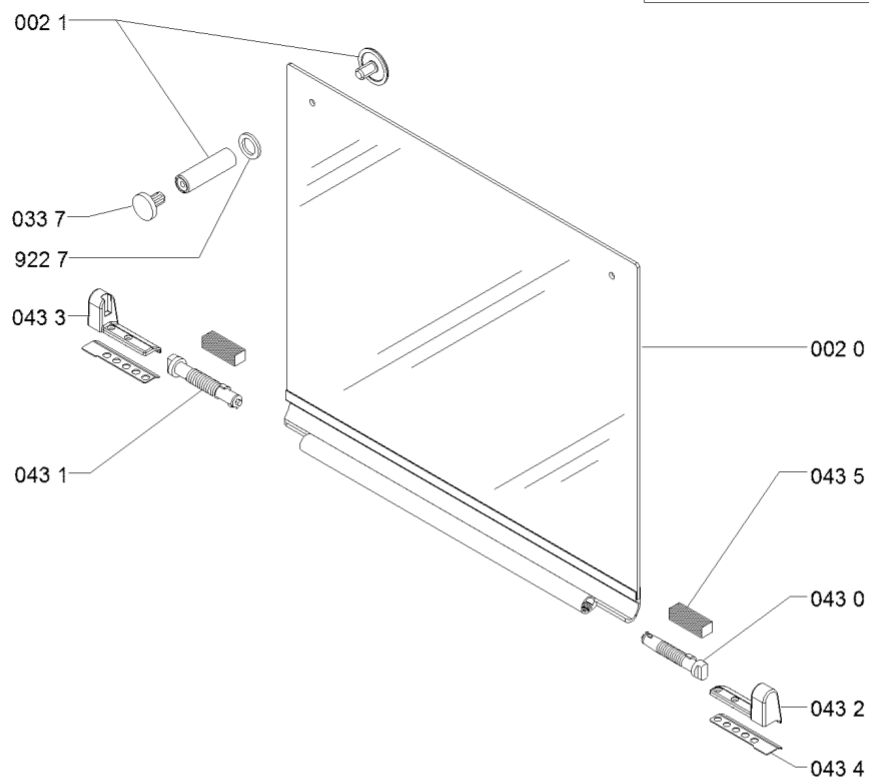

999 C00353429

schema cablaggio whp

999 C00560066

schizzo quotato whp

WHR20443

Tavole

LID OPTIONAL

4000 106 95296 (LID)

WHR20443

Lista

Ricambi

Rif.	Cod.Ricam	Dal S/N	Al S/N	Sostituto	Descrizione	Notizia	Codice
0020	481244039743 (C00459345)				coperchio		
0021	481246068598 (C00464063)				profilato		
0310	481010593156 (C00397668)				piano cottura montaggio		
0311	C00319395 (481246228718)				tappo sede fori coperchio		
0330	481010552844 (C00397489)				griglia sinistra		
0331	481010552847 (C00397490)				griglia destra		
0334	481245838443 (C00330141)				griglia wok		
0337	481246368017 (C00312063)				gommino griglia		
0338	481946818388 (C00311107)			1 x C00382262 (488000382262)	gommino griglia		
0430	481941719598 (C00332993)				cerniera dx coperchio		
0431	481941719599 (C00332994)				cerniera sx coperchio		
0432	481240449696 (C00402009)				supporto destra		
0433	481240449697 (C00402010)				supporto sinistra		
0434	481231038994 (C00327656)			1 x C00523707 (488000523707)	staffa protez. supporto cerniera		
0435	481946698736 (C00333141)			1 x C00515960 (488000515960)	guarnizione cerniera		
3343	481010577655 (C00397580)				manopola		