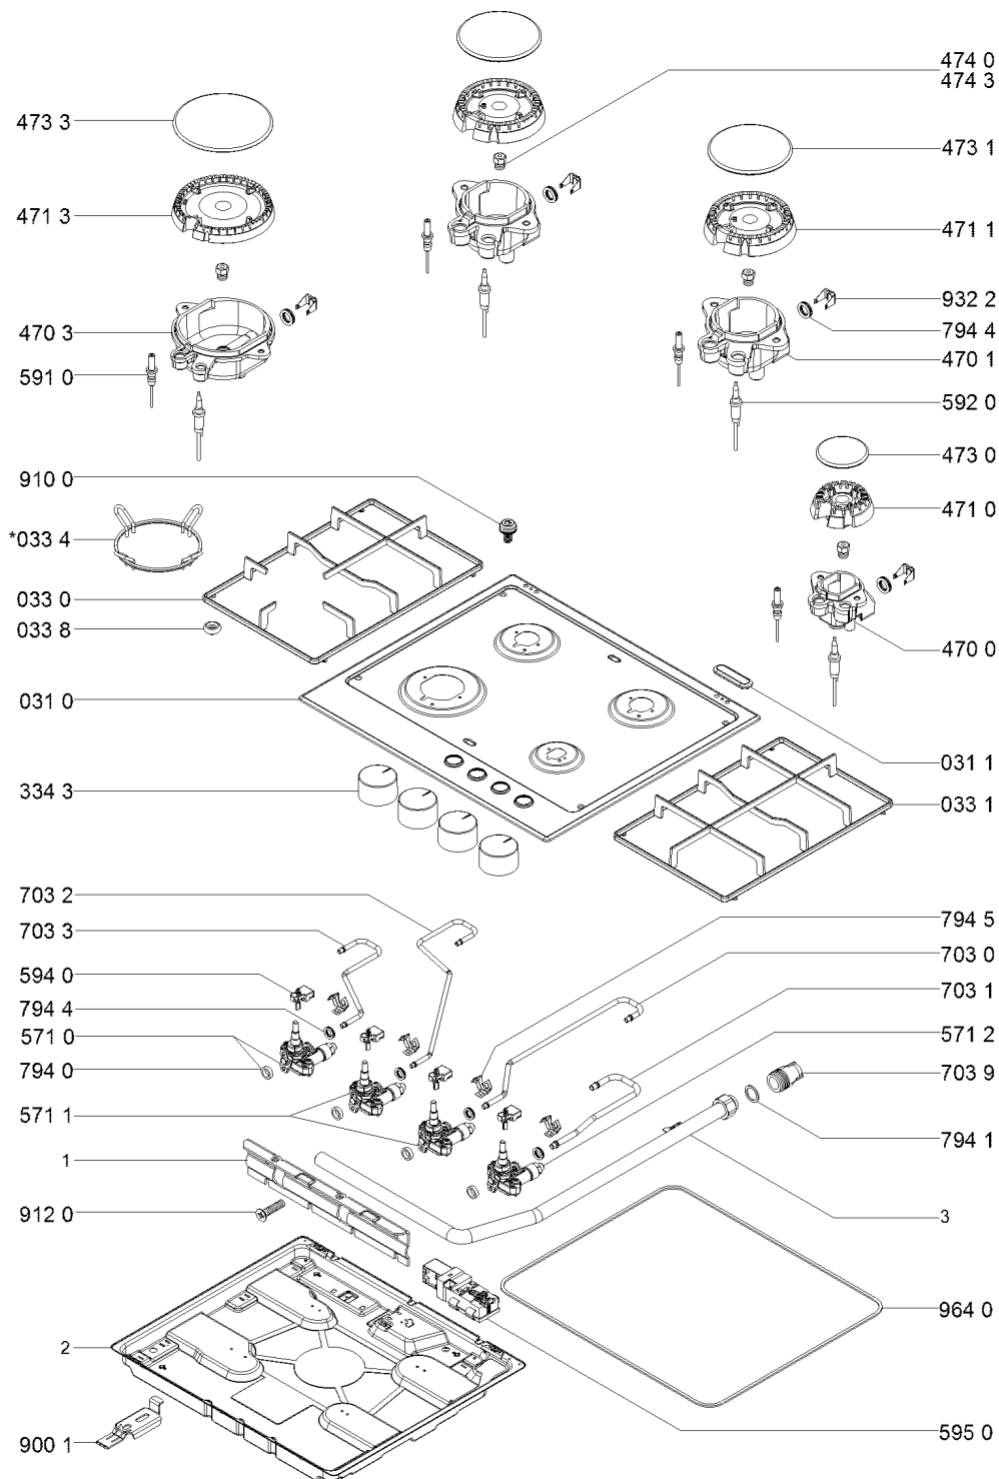

WHR20446

Tavole

4000 106 03765