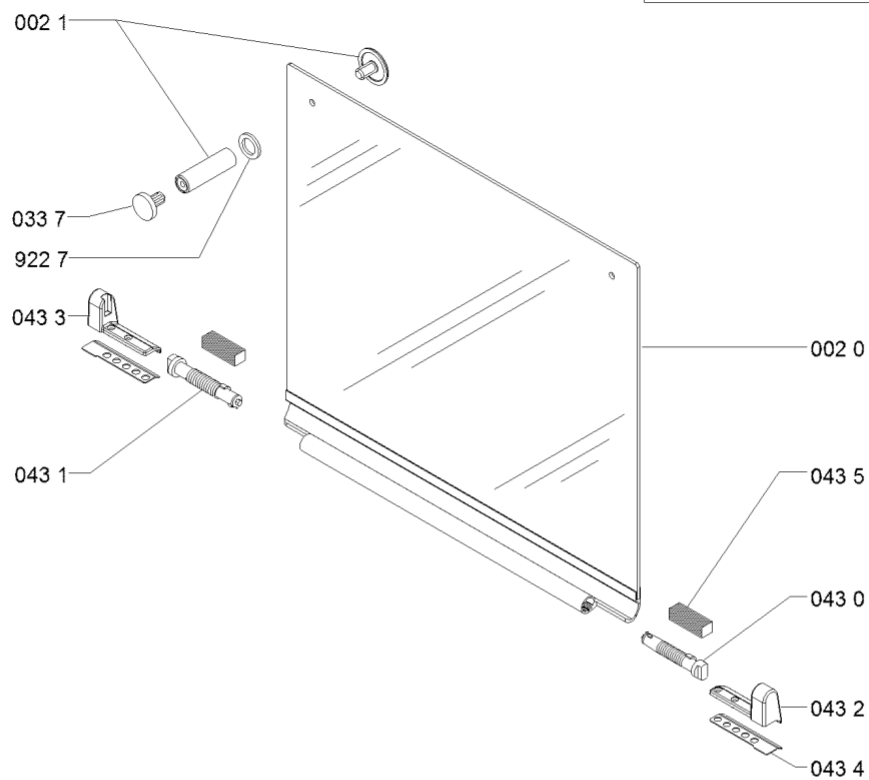

WHR20445

Tavole

LID OPTIONAL

4000 106 03771 (LID)