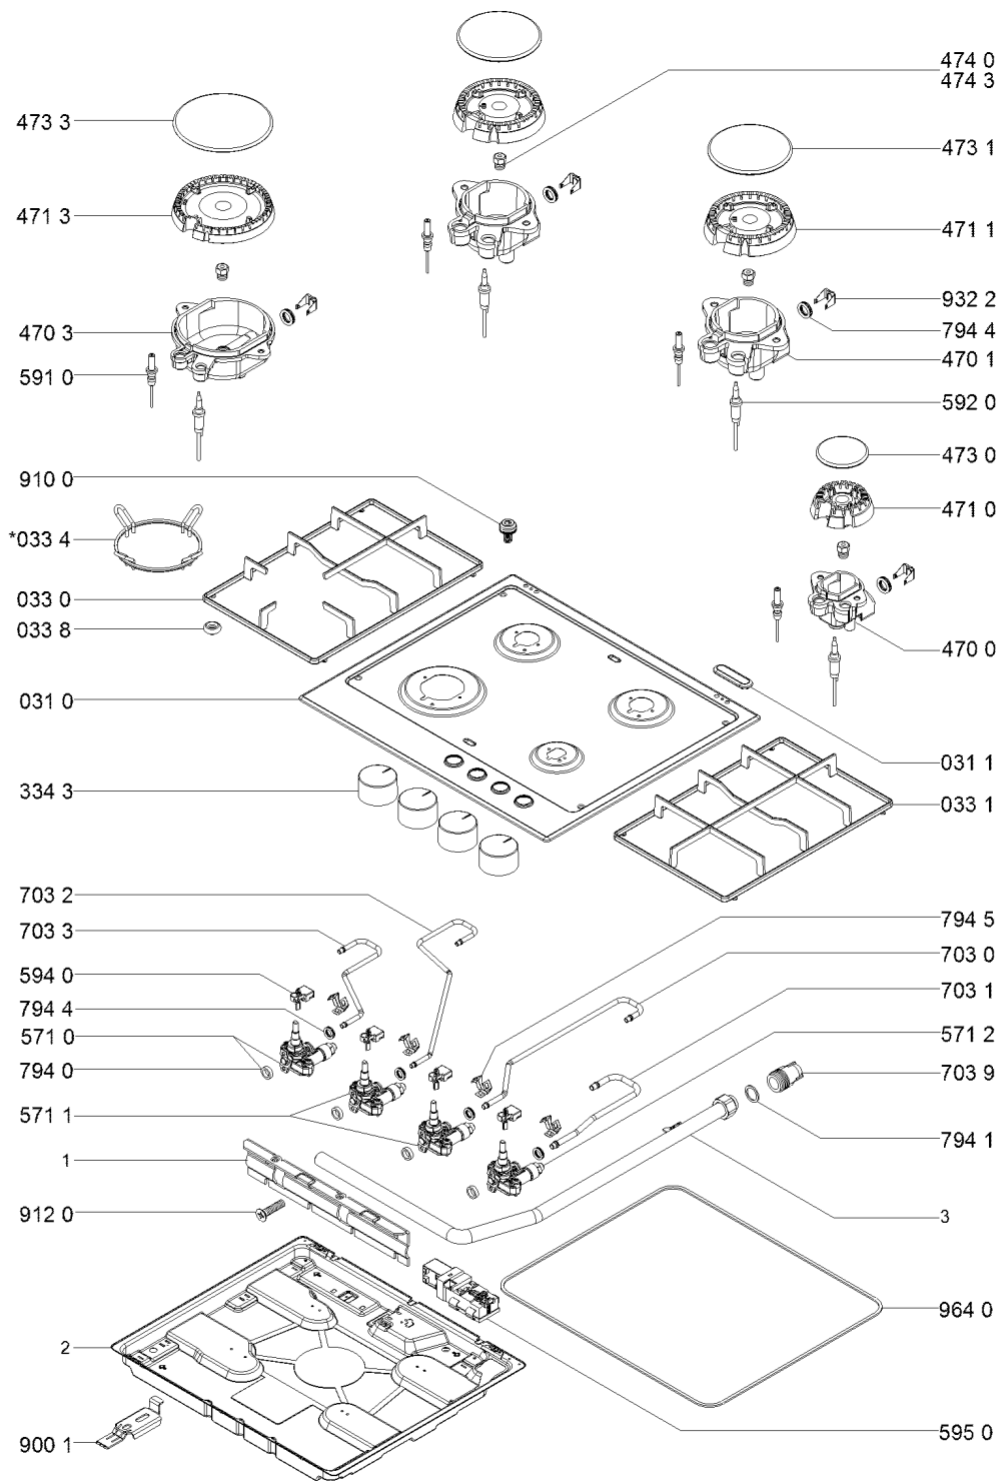

WHR20444

Tavole

4000 106 03771