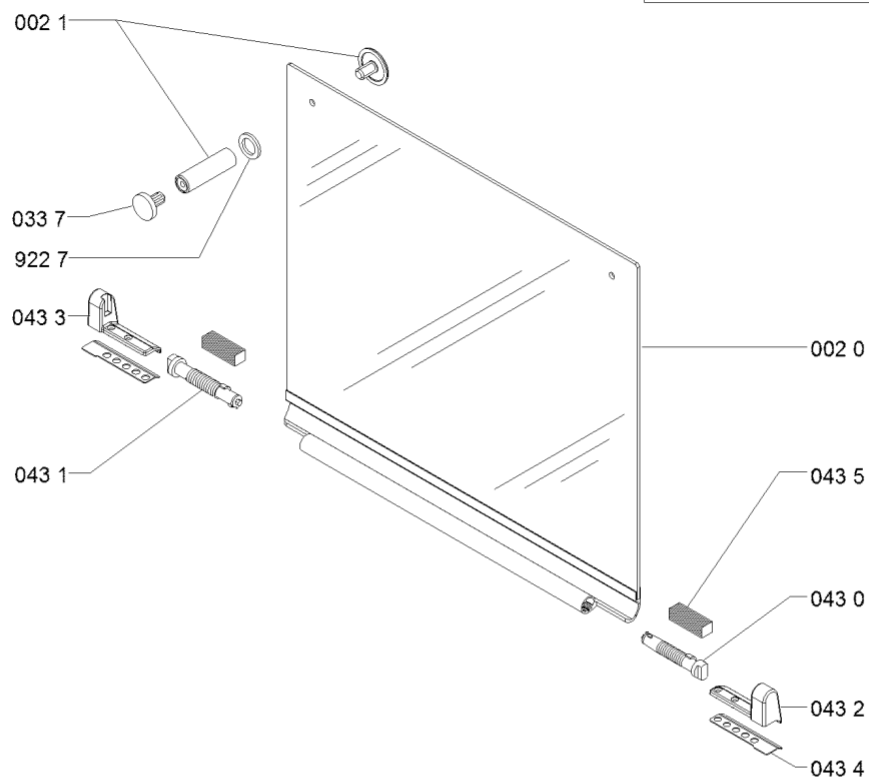

999 C00353429

schema cablaggio whp

999 C00560547

schizzo quotato whp

WHR20676

Tavole

LID OPTIONAL

4000 105 91483 (LID)

WHR20676

Lista

Ricambi

Rif.	Cod.Ricam	Dal S/N	Al S/N	Sostituto	Descrizione	Notizia	Codice
0020	481244039556 (C00328207)			1 x C00519056 (488000519056)	coperchio		
0021	481246068574 (C00330380)				profilo coperchio		
0310	481010587770 (C00397635)				piano cottura montaggio		
0311	C00319395 (481246228718)				tappo sede fori coperchio		
0330	481010542140 (C00325111)				griglia sinistra		
0331	481010542141 (C00325112)				griglia destro		
0334	481245838433 (C00330139)			1 x C00382295 (488000382295)	griglia wok		
0337	481246368017 (C00312063)				gommino griglia		
0338	481246818081 (C00315214)			1 x 484000000949 (C00335166)	gommino		
0430	481941719598 (C00332993)				cerniera dx coperchio		
0431	481941719599 (C00332994)				cerniera sx coperchio		
0432	481240478745 (C00329213)				supporto dx cerniera coperchio		
0433	481240478746 (C00329214)				supporto sx cerniera coperchio		
0434	481231038994 (C00327656)			1 x C00523707 (488000523707)	staffa protez. supporto cerniera		
0435	481946698736 (C00333141)			1 x C00515960 (488000515960)	guarnizione cerniera		
3343	481010523832 (C00325018)				manopola		