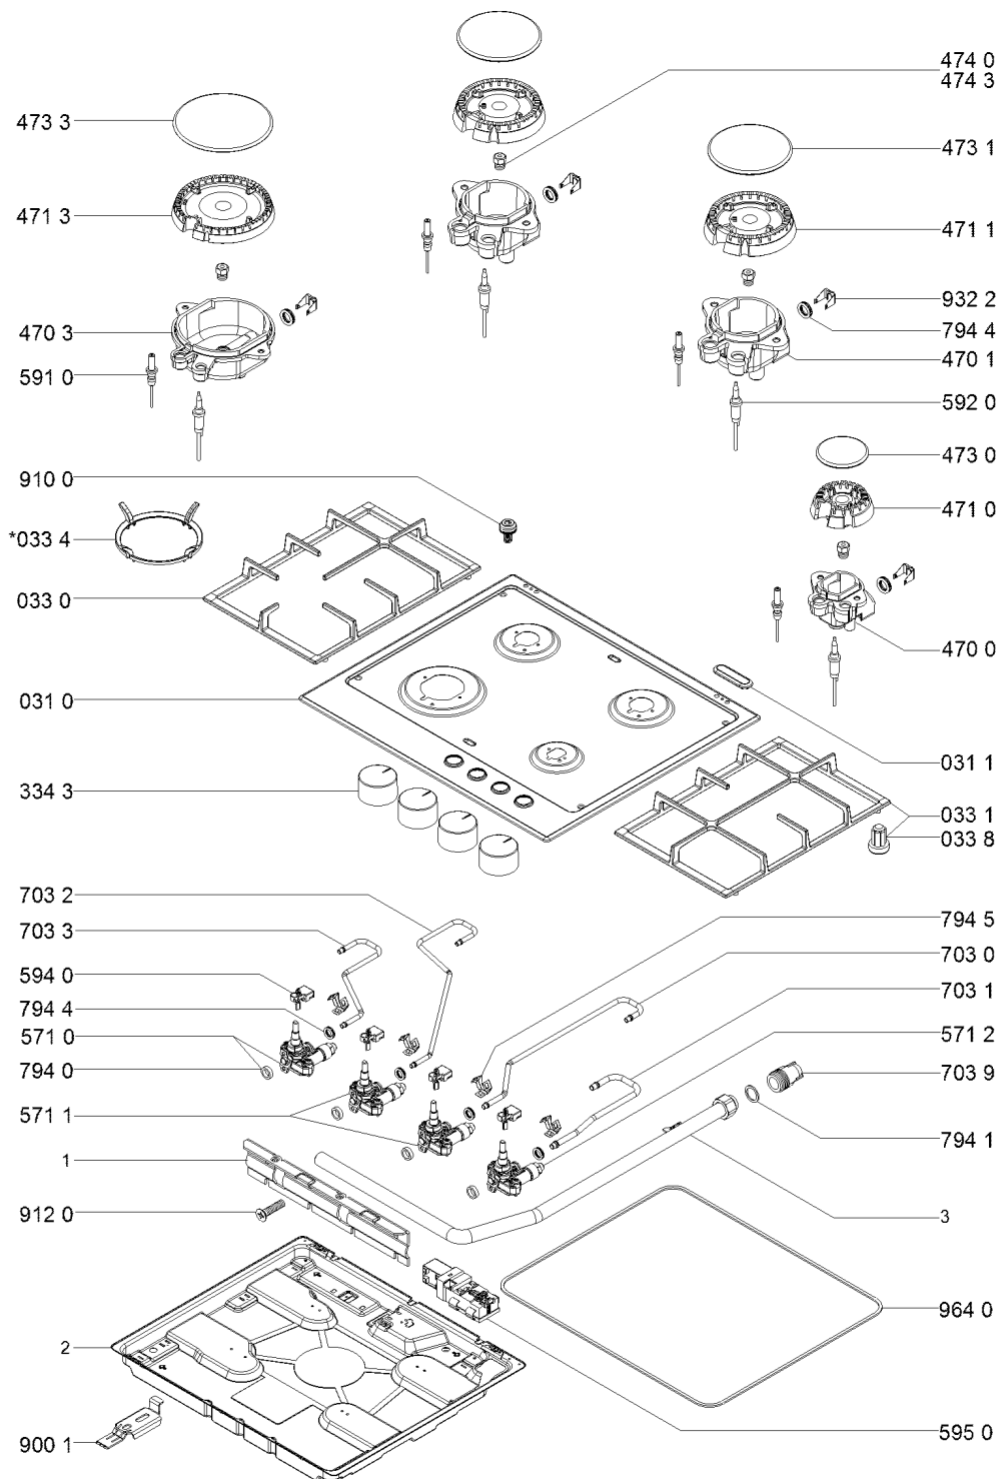

4000 105 91483

WHR20675

Lista

Ricambi

Rif.	Cod.Ricam	Dal S/N	Al S/N	Sostituto	Descrizione	Notizia	Codice
0020	481244039556 (C00328207)			1 x C00519056 (488000519056)	coperchio		
0021	481246068574 (C00330380)				profilo coperchio		
0310	481010587770 (C00397635)				piano cottura montaggio		
0311	C00319395 (481246228718)				tappo sede fori coperchio		
0330	481010542140 (C00325111)				griglia sinistra		
0331	481010542141 (C00325112)				griglia destro		
0334	481245838433 (C00330139)			1 x C00382295 (488000382295)	griglia wok		
0337	481246368017 (C00312063)				gommino griglia		
0338	481246818081 (C00315214)			1 x 484000000949 (C00335166)	gommino		
0430	481941719598 (C00332993)				cerniera dx coperchio		
0431	481941719599 (C00332994)				cerniera sx coperchio		
0432	481240478745 (C00329213)				supporto dx cerniera coperchio		
0433	481240478746 (C00329214)				supporto sx cerniera coperchio		
0434	481231038994 (C00327656)			1 x C00523707 (488000523707)	staffa protez. supporto cerniera		
0435	481946698736 (C00333141)			1 x C00515960 (488000515960)	guarnizione cerniera		
3343	481010523832 (C00325018)				manopola		