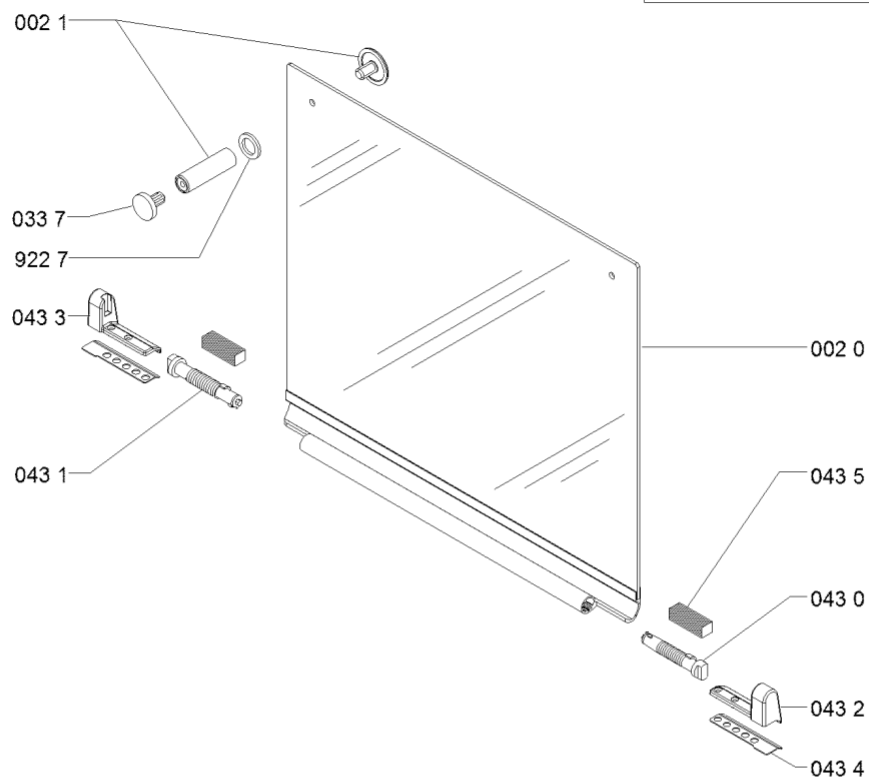

9227	481953258281 (C00333318)	rondella
9322	C00322347 (480121103657)	clip fiss.tubo-coppa
9640	481246689004 (C00319999)	guarnizione
999	C00541149	tabella gas whp
999	C00541147	caratt. tecniche whp
999	C00353429	schema cablaggio whp
999	C00541150	schizzo quotato whp

WHR10917

Tavole

LID OPTIONAL

4000 106 03793 (LID)