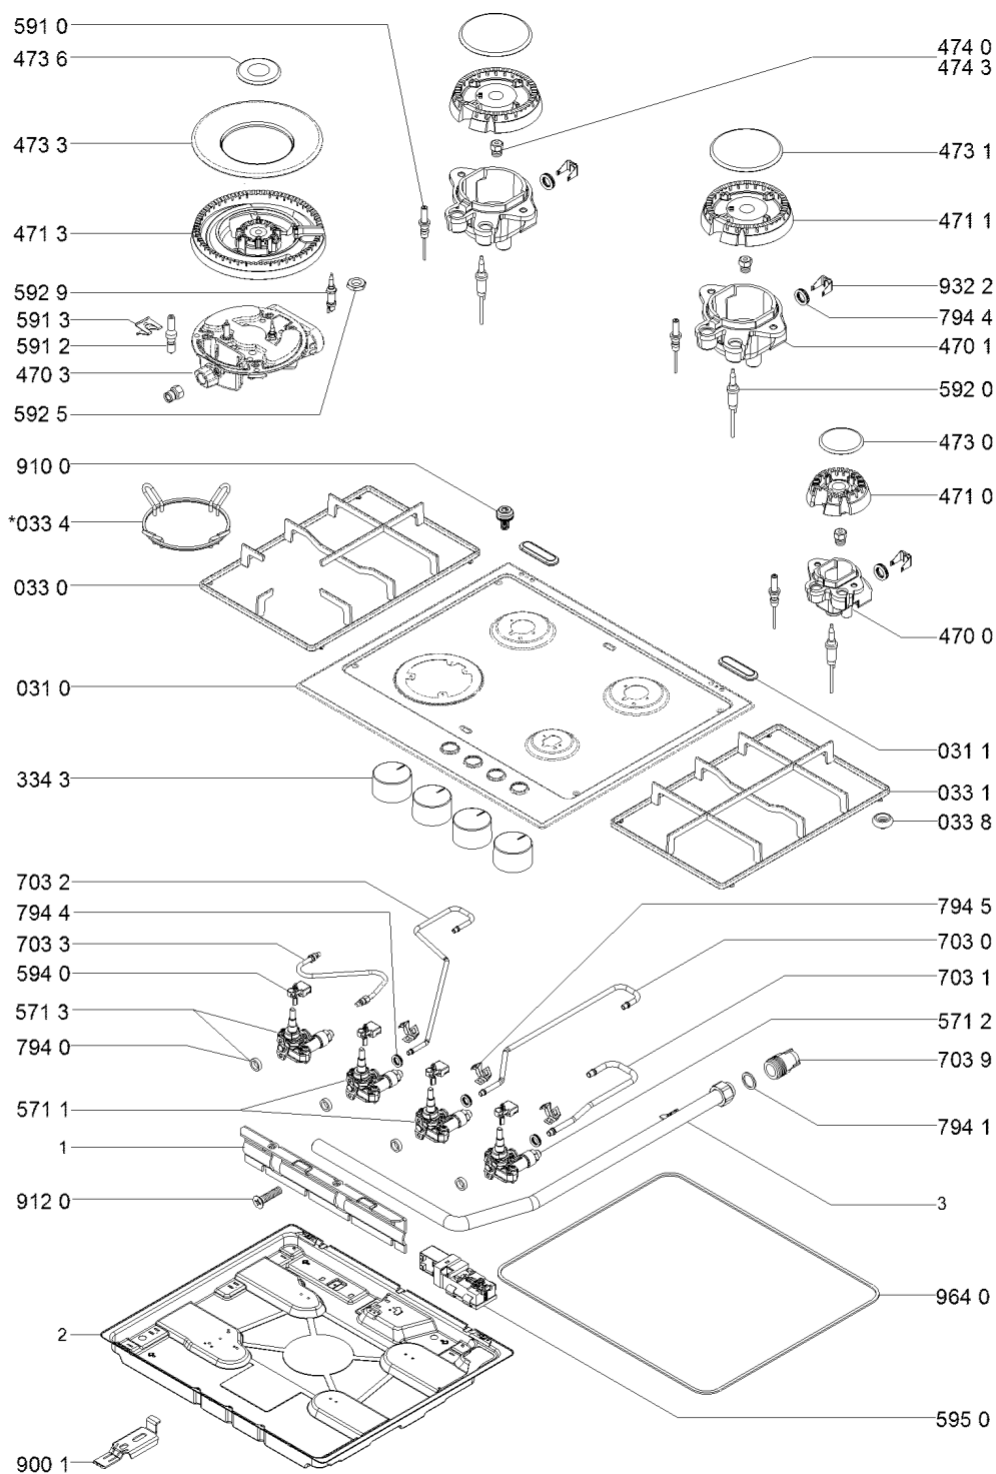

Whirlpool

Sigla Modello:

GMA 6421/IXL

GMA 6421/IXL

Codice commerciale:

852441238000

852441238000

KitchenAid

Whirlpool

Hotpoint

Bauknecht

i INDESIT

LA PRESENTE DOCUMENTAZIONE SI RIVOLGE SOLO A TECNICI QUALIFICATI CHE SONO A CONOSCENZA DELLE RISPETTIVE NORME DI SICUREZZA. SOGGETTA A MODIFICHE

WHR10916

Tavole

4000 106 03793

WHR10916

Lista

Ricambi

Rif.	Cod.Ricam	Dal S/N	Al S/N	Sostituto	Descrizione	Notizia	Codice
0020	481244039556 (C00328207)			1 x C00519056 (488000519056)	coperchio		
0021	481246068574 (C00330380)				profilo coperchio		
0310	481010587768 (C00324858)				piano cottura montaggio		
0311	C00319395 (481246228718)				tappo sede fori coperchio		
0330	481010575173 (C00386886)				griglia sinistra		
0331	481010575172 (C00386887)				griglia destro		
0334	481245838443 (C00330141)				griglia wok		
0337	481246368017 (C00312063)				gommino griglia		
0338	481946818388 (C00311107)			1 x C00382262 (488000382262)	gommino griglia		
0430	481941719598 (C00332993)				cerniera dx coperchio		
0431	481941719599 (C00332994)				cerniera sx coperchio		
0432	481240478745 (C00329213)				supporto dx cerniera coperchio		
0433	481240478746 (C00329214)				supporto sx cerniera coperchio		
0434	481231038994 (C00327656)			1 x C00523707 (488000523707)	staffa protez. supporto cerniera		
0435	481946698736 (C00333141)			1 x C00515960 (488000515960)	guarnizione cerniera		
3343	481010523832 (C00325018)				manopola		

9227	481953258281 (C00333318)	rondella
9322	C00322347 (480121103657)	clip fiss.tubo-coppa
9640	481246689004 (C00319999)	guarnizione
999	C00541149	tabella gas whp
999	C00541147	caratt. tecniche whp
999	C00353429	schema cablaggio whp
999	C00541150	schizzo quotato whp