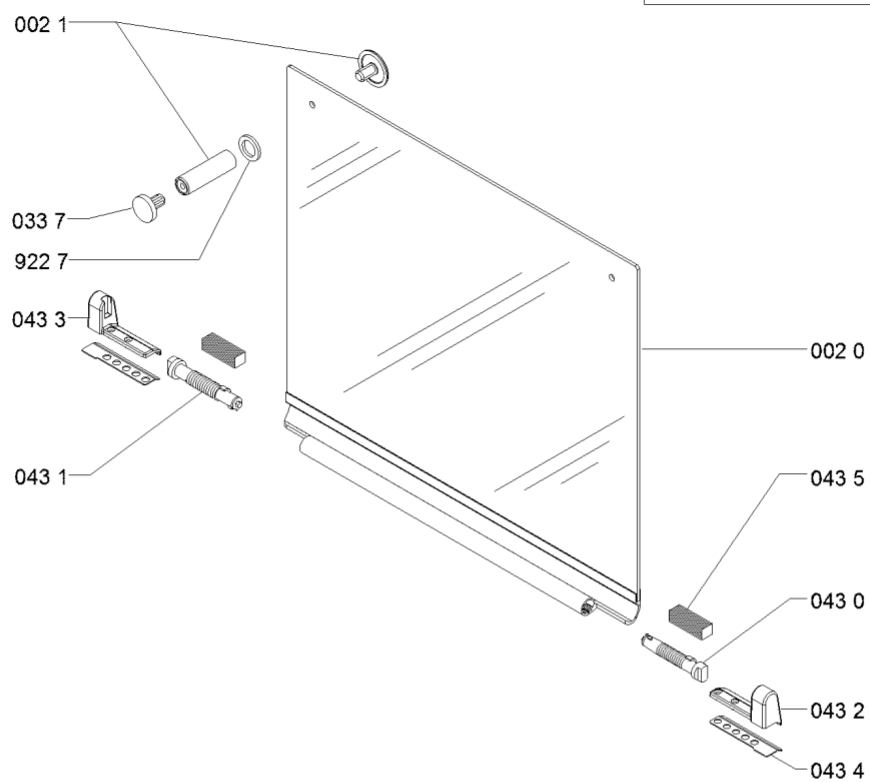

9227	481953258281 (C00333318)	rondella
9322	C00322347 (480121103657)	clip fiss.tubo-coppa
9640	481246689004 (C00319999)	guarnizione
999	C00771372	caratt. tecniche whp
999	C00771373	tabella gas whp
999	C00353429	schema cablaggio whp
999	C00771374	schizzo quotato whp

WHR99183

Tavole

LID OPTIONAL

4000 109 01534 (Lid)