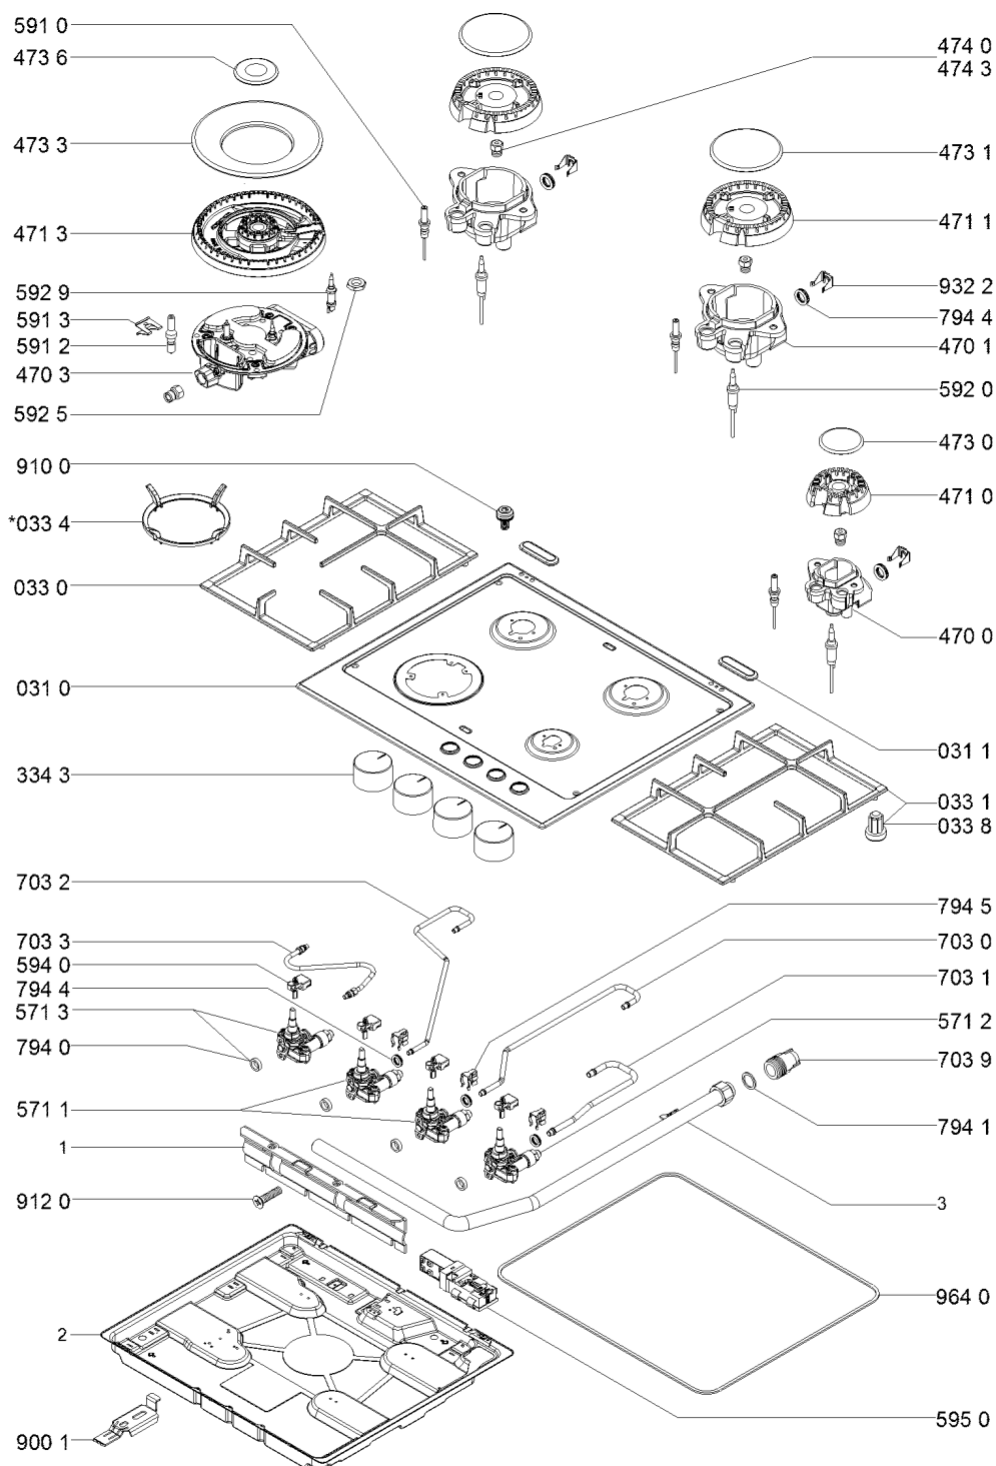

Whirlpool

Sigla Modello:

GMA 6422/IX

GMA 6422/IX

Codice commerciale:

852441838000

852441838000

F101577

KitchenAid

Whirlpool

Hotpoint

Bauknecht

i INDESIT

WHR99182

Tavole

4000 109 01534

WHR99182

Lista

Ricambi

Rif.	Cod.Ricam	Dal S/N	Al S/N	Sostituto	Descrizione	Notizia	Codice
0020	481244039556 (C00328207)			1 x C00519056 (488000519056)	coperchio		
0021	481246068574 (C00330380)				profilo coperchio		
0310	481010587769 (C00397634)				piano cottura montaggio		
0311	C00319395 (481246228718)				tappo sede fori coperchio		
0330	481010542140 (C00325111)				griglia sinistra		
0331	481010542141 (C00325112)				griglia destro		
0334	481245838433 (C00330139)			1 x C00382295 (488000382295)	griglia wok		
0337	481246368017 (C00312063)				gommino griglia		
0338	484000000949 (C00335166)				kit piedino in gommas (4pezzi)		
0430	481941719598 (C00332993)				cerniera dx coperchio		
0431	481941719599 (C00332994)				cerniera sx coperchio		
0432	481240478745 (C00329213)				supporto dx cerniera coperchio		
0433	481240478746 (C00329214)				supporto sx cerniera coperchio		
0434	481231038994 (C00327656)			1 x C00523707 (488000523707)	staffa protez. supporto cerniera		
0435	481946698736 (C00333141)			1 x C00515960 (488000515960)	guarnizione cerniera		
3343	481010523832 (C00325018)				manopola		

9227	481953258281 (C00333318)	rondella
9322	C00322347 (480121103657)	clip fiss.tubo-coppa
9640	481246689004 (C00319999)	guarnizione
999	C00771372	caratt. tecniche whp
999	C00771373	tabella gas whp
999	C00353429	schema cablaggio whp
999	C00771374	schizzo quotato whp