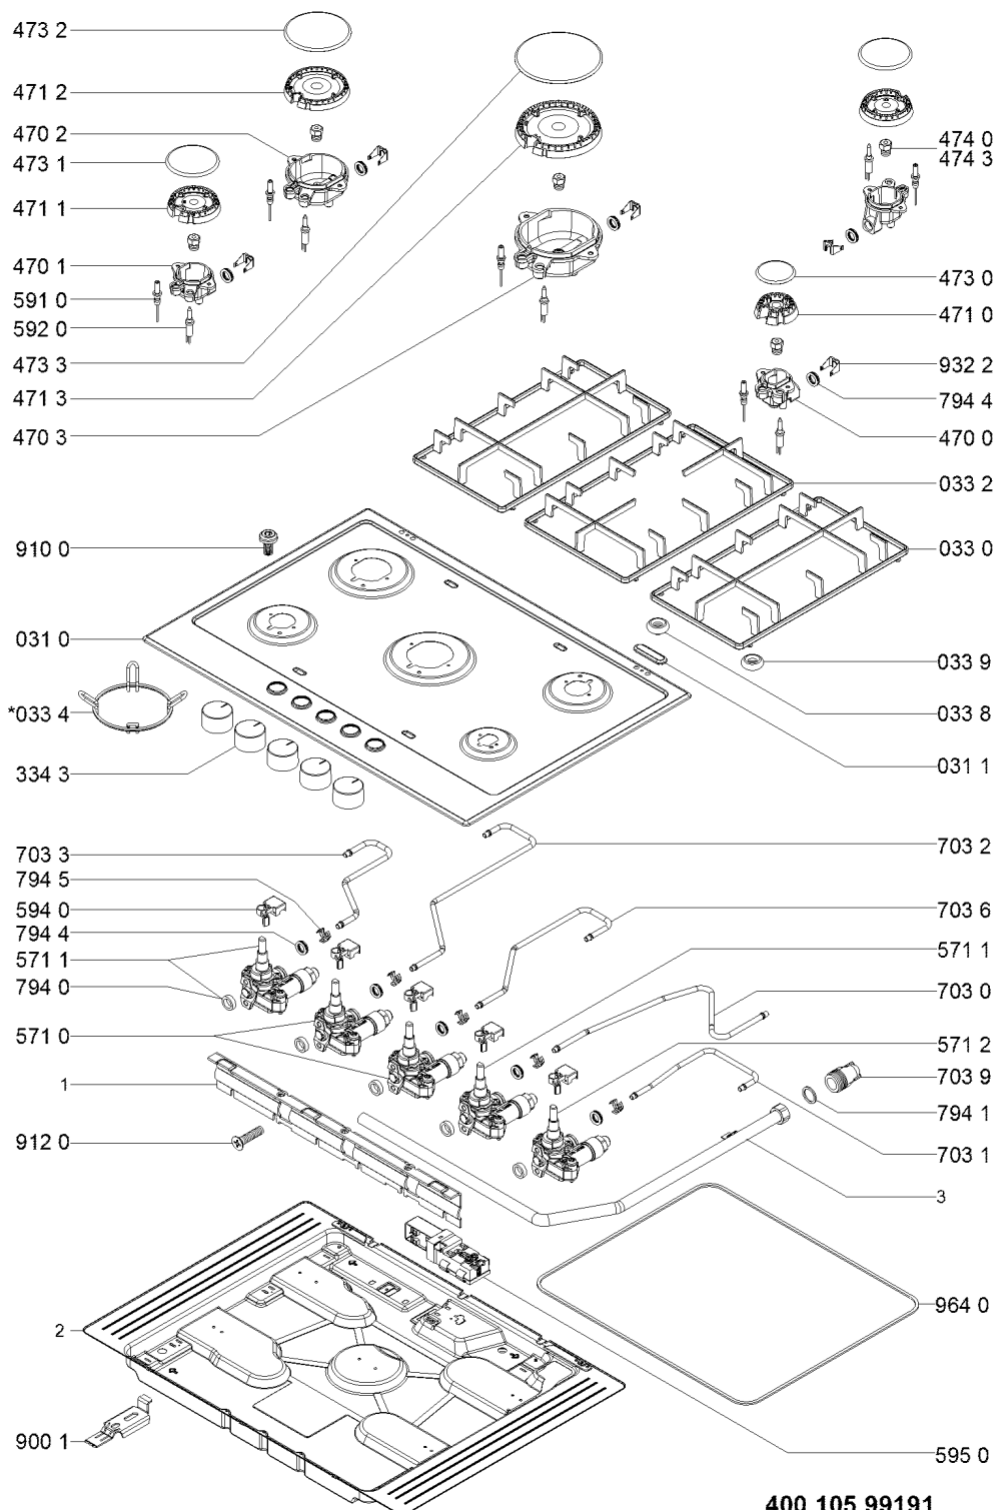

Whirlpool

Hotpoint

Bauknecht

i INDESIT

LA PRESENTE DOCUMENTAZIONE SI RIVOLGE SOLO A TECNICI QUALIFICATI CHE SONO A CONOSCENZA DELLE RISPETTIVE NORME DI SICUREZZA. SOGGETTA A MODIFICHE

WHR10914

Tavole

WHR10914

Lista

Ricambi

Rif.	Cod.Ricam	Dal S/N	Al S/N	Sostituto	Descrizione	Notizia	Codice
0020	481061269921 (C00326587)			1 x C00518961 (488000518961)	coperchio		
0021	481246068574 (C00330380)				profilo coperchio		
0310	481010593152 (C00397664)				piano cottura montaggio		
0311	C00319395 (481246228718)				tappo sede fori coperchio		
0330	481010575170 (C00325397)				griglia 75cm dx/sx		
0332	481010574977 (C00325394)				griglia centrale		
0334	481245838443 (C00330141)				griglia wok		
0337	481246368017 (C00312063)				gommino griglia		
0338	481946818388 (C00311107)			1 x C00382262 (488000382262)	gommino griglia		
0339	481246668857 (C00330941)			1 x C00382262 (488000382262)	gommino griglia		
0430	481941719598 (C00332993)				cerniera dx coperchio		
0431	481941719599 (C00332994)				cerniera sx coperchio		
0432	481240478745 (C00329213)				supporto dx cerniera coperchio		
0433	481240438754 (C00329019)				supporto sx cerniera coperchio		
0434	481231038994 (C00327656)			1 x C00523707 (488000523707)	staffa protez. supporto cerniera		
0435	481946698736 (C00333141)			1 x C00515960 (488000515960)	guarnizione cerniera		