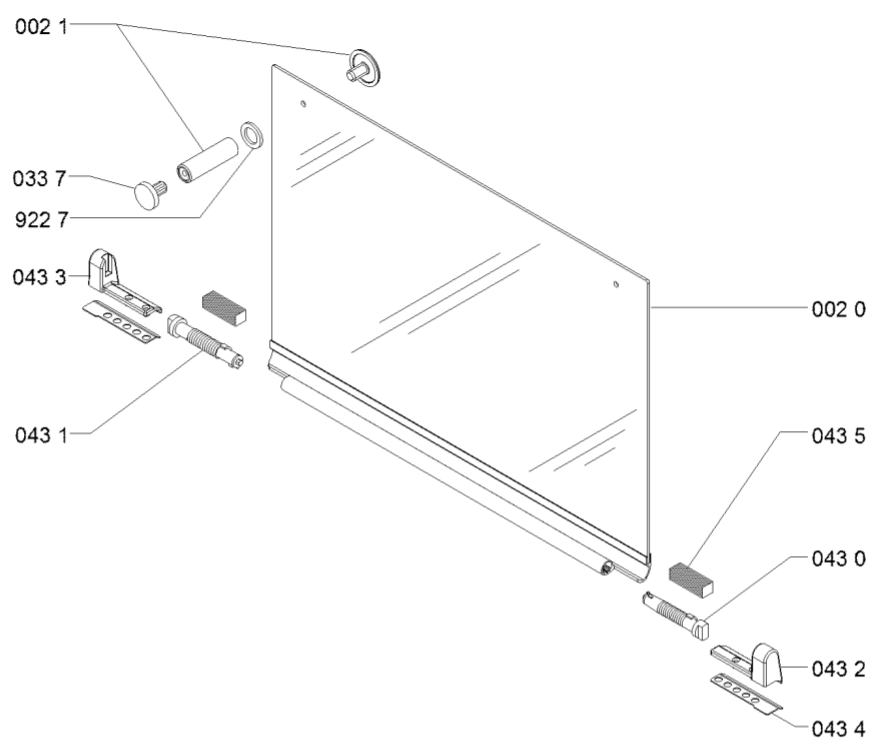

WHR10915

Tavole

LID OPTIONAL

4000 105 99191 (LID)