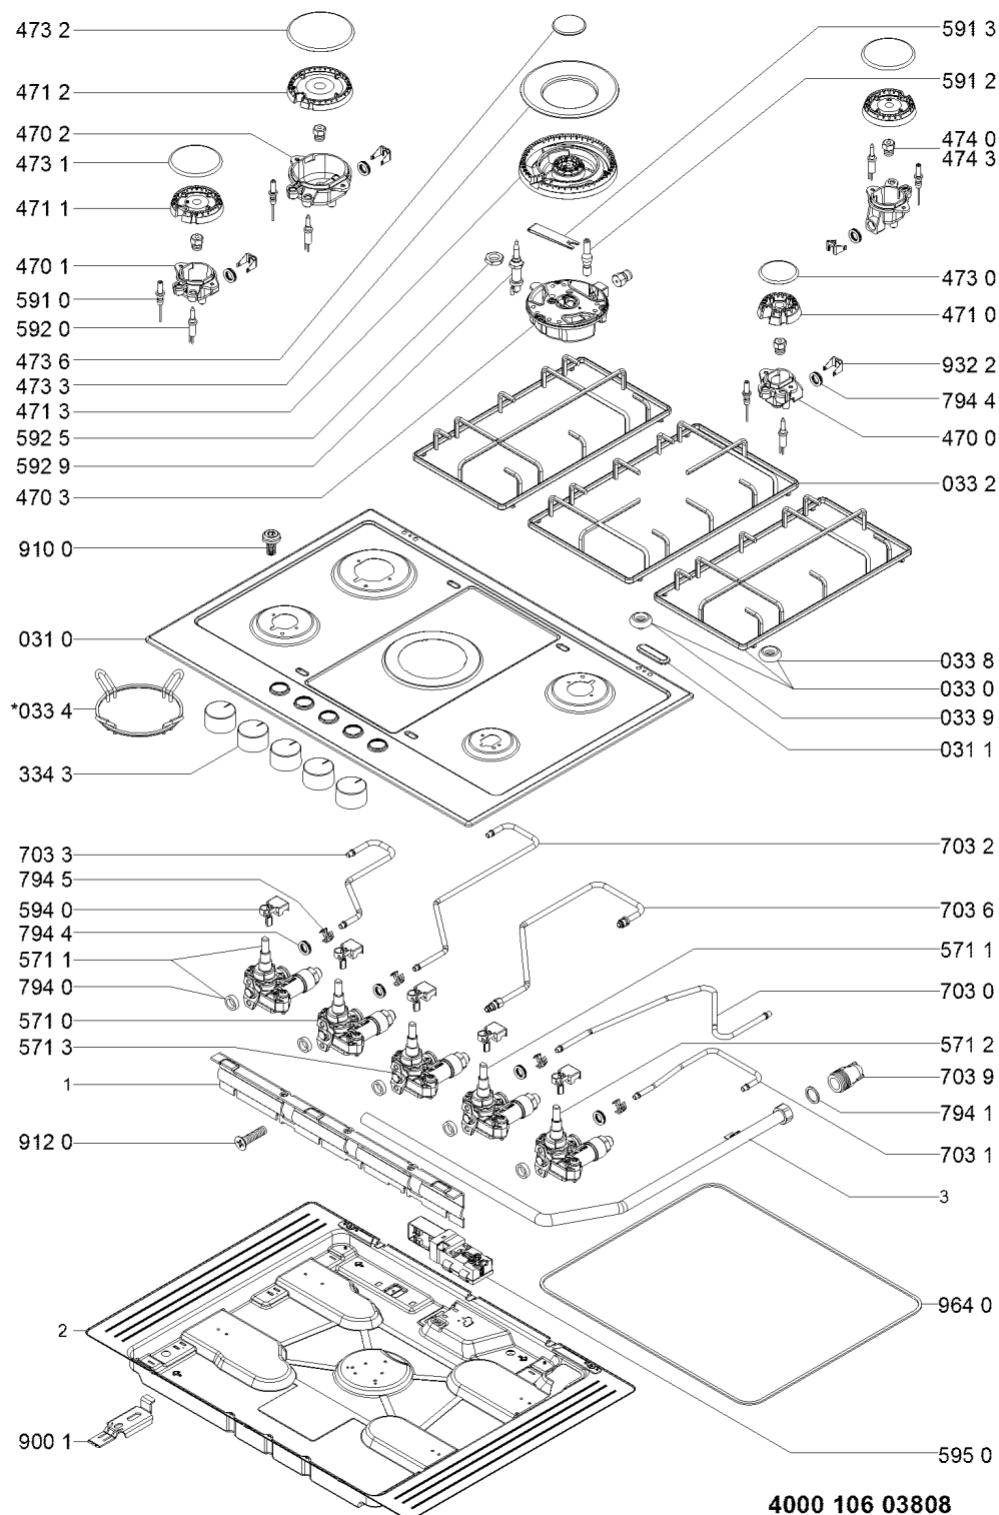

Whirlpool

Hotpoint

Bauknecht

i INDESIT

LA PRESENTE DOCUMENTAZIONE SI RIVOLGE SOLO A TECNICI QUALIFICATI CHE SONO A CONOSCENZA DELLE RISPETTIVE NORME DI SICUREZZA. SOGGETTA A MODIFICHE

WHR10920

Tavole

4000 106 03808

WHR10920

Lista

Ricambi

Rif.	Cod.Ricam	Dal S/N	Al S/N	Sostituto	Descrizione	Notizia	Codice
0020	481061269921 (C00326587)			1 x C00518961 (488000518961)	coperchio		
0021	481246068574 (C00330380)				profilo coperchio		
0310	481010587767 (C00387641)				piano cottura montaggio		
0311	C00319395 (481246228718)				tappo sede fori coperchio		
0330	481010552848 (C00397491)				griglia montaggio sinistra/destra		
0332	481010552849 (C00397492)				griglia montaggio centrale		
0334	481245838443 (C00330141)				griglia wok		
0337	481246368017 (C00312063)				gommino griglia		
0338	481246668857 (C00330941)			1 x C00382262 (488000382262)	gommino griglia		
0339	481946818388 (C00311107)			1 x C00382262 (488000382262)	gommino griglia		
0430	481941719598 (C00332993)				cerniera dx coperchio		
0431	481941719599 (C00332994)				cerniera sx coperchio		
0432	481240478745 (C00329213)				supporto dx cerniera coperchio		
0433	481240438754 (C00329019)				supporto sx cerniera coperchio		
0434	481231038994 (C00327656)			1 x C00523707 (488000523707)	staffa protez. supporto cerniera		
0435	481946698736 (C00333141)			1 x C00515960 (488000515960)	guarnizione cerniera		

7941	481953258229 (C00314988)		guarnizione rac tubo alimentazione
7944	C00325047 (481010532151)		guarnizione gas tubo
7945	C00326569 (481060295871)		molla fiss. tubo
9001	481240478776 (C00314843)		staffa fissaggio piano
9100	481250218531 (C00332083)	1 x C00288692 (482000088571)	vite fissaggio piano m4x8
9120	480121103816 (C00322394)		vite
9227	481953258281 (C00333318)		rondella
9322	C00322347 (480121103657)		clip fiss.tubo-coppa
9640	481246689004 (C00319999)		guarnizione
999	C00351757		schema cablaggio whp
999	C00541155		tabella gas whp
999	C00541154		caratt. tecniche whp
999	C00541156		schizzo quotato whp