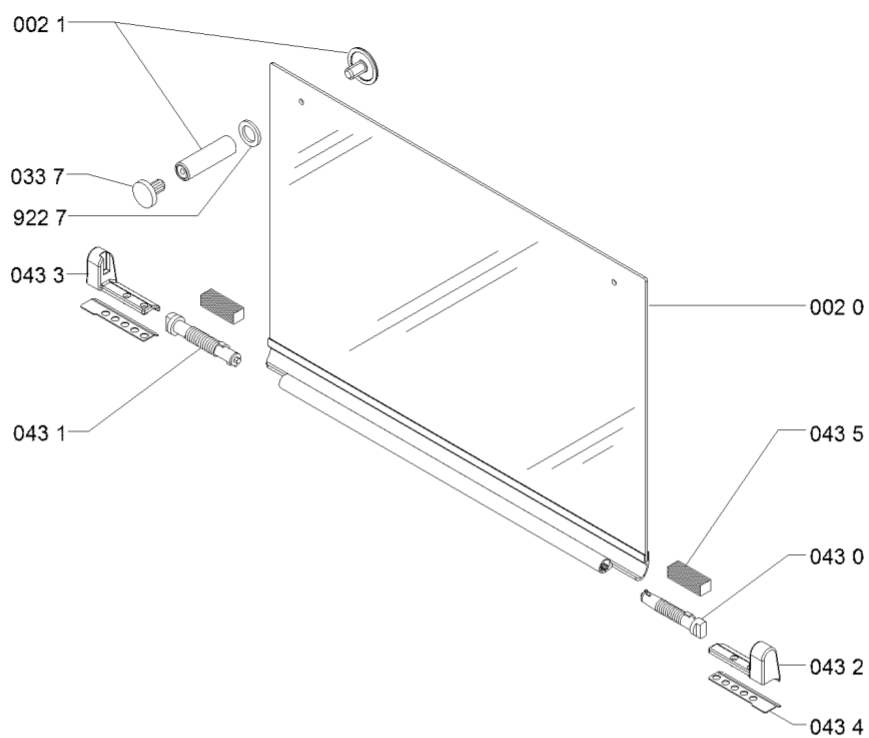

WHR10921

Tavole

LID OPTIONAL

4000 106 03808 (LID)