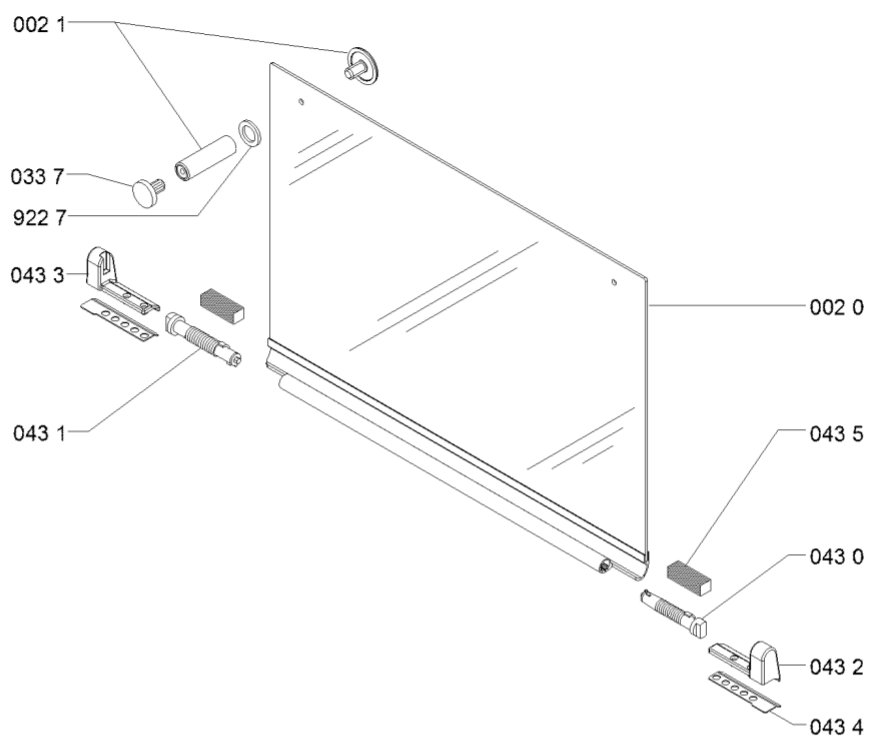

WHR01079

Tavole

LID OPTIONAL

4000 106 03758 (LID)