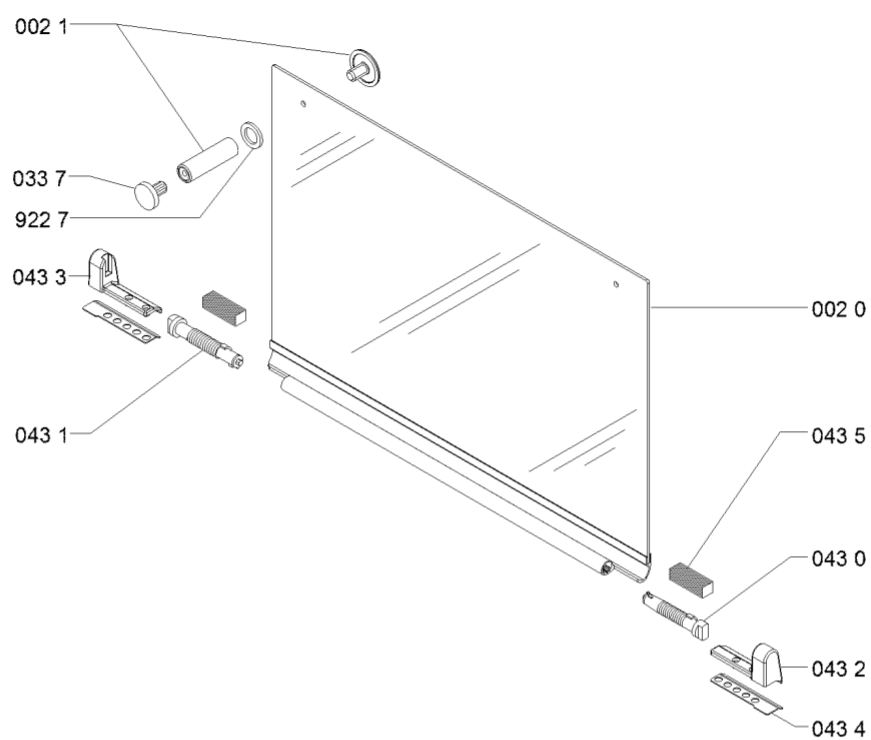

WHR99181

Tavole

LID OPTIONAL

4000 109 01522