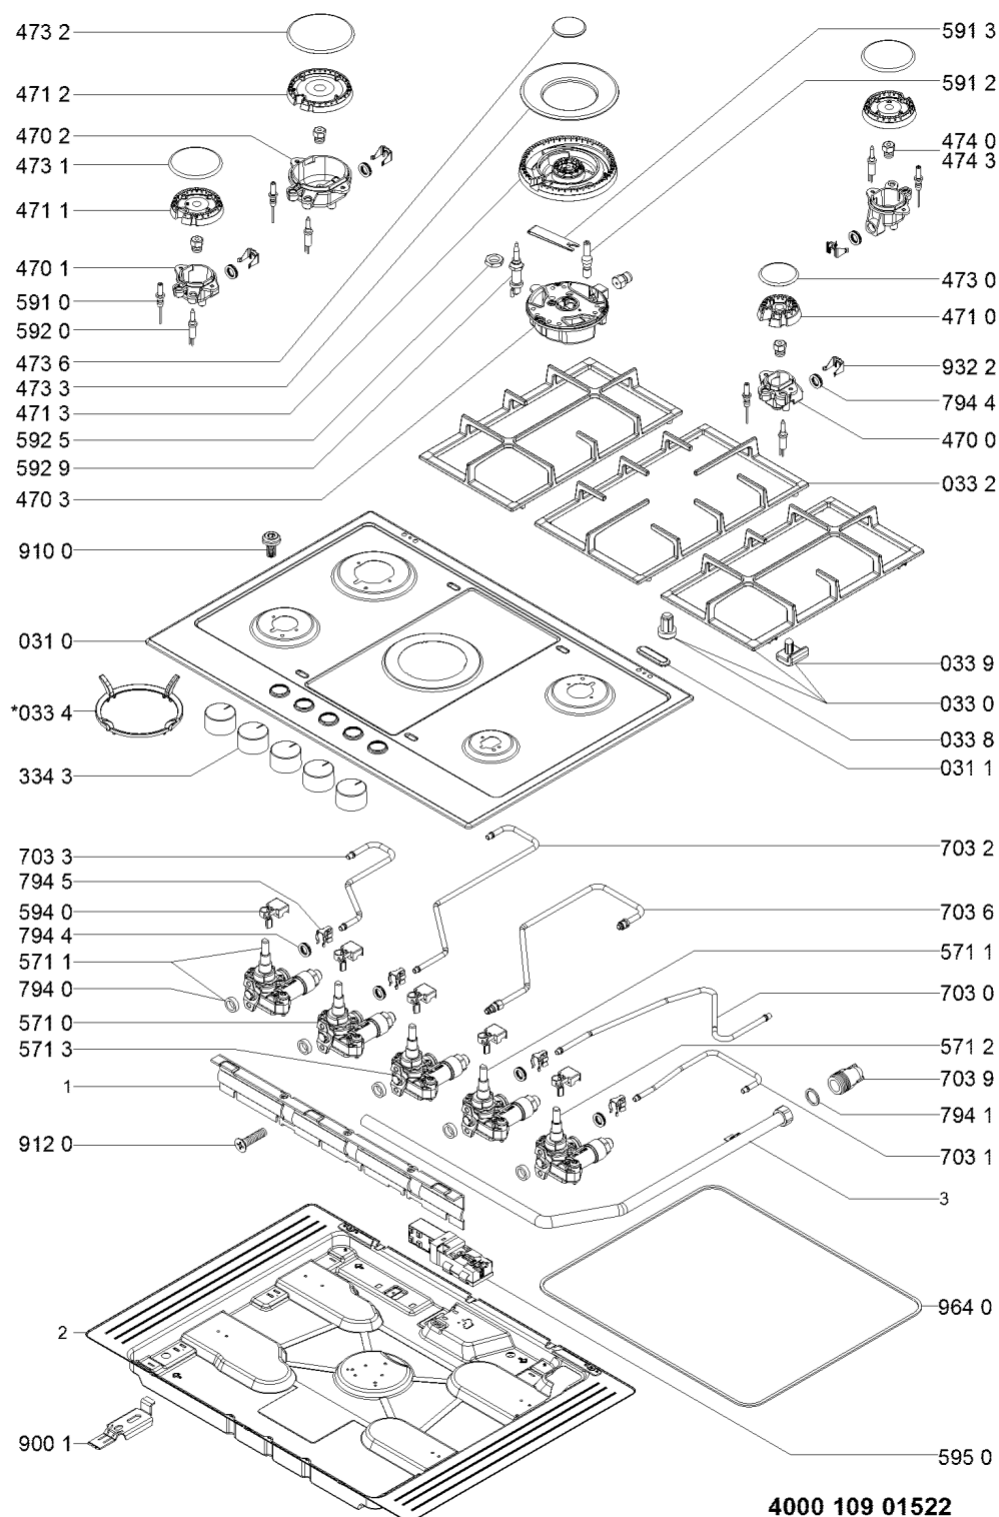

WHR99180

Tavole