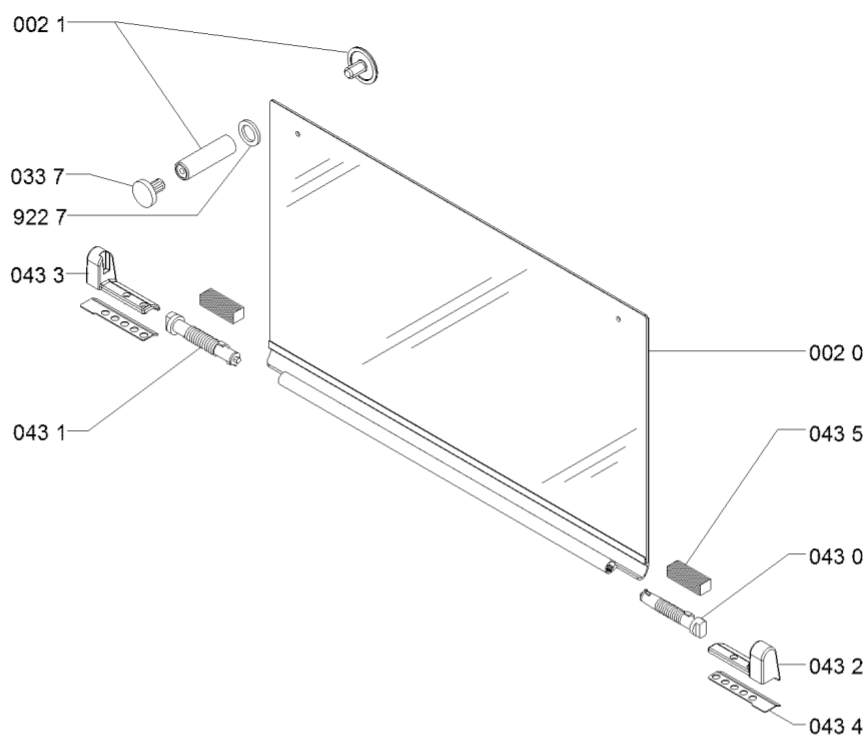

WHR01083

Tavole

LID OPTIONAL

4000 106 11327 (LID)