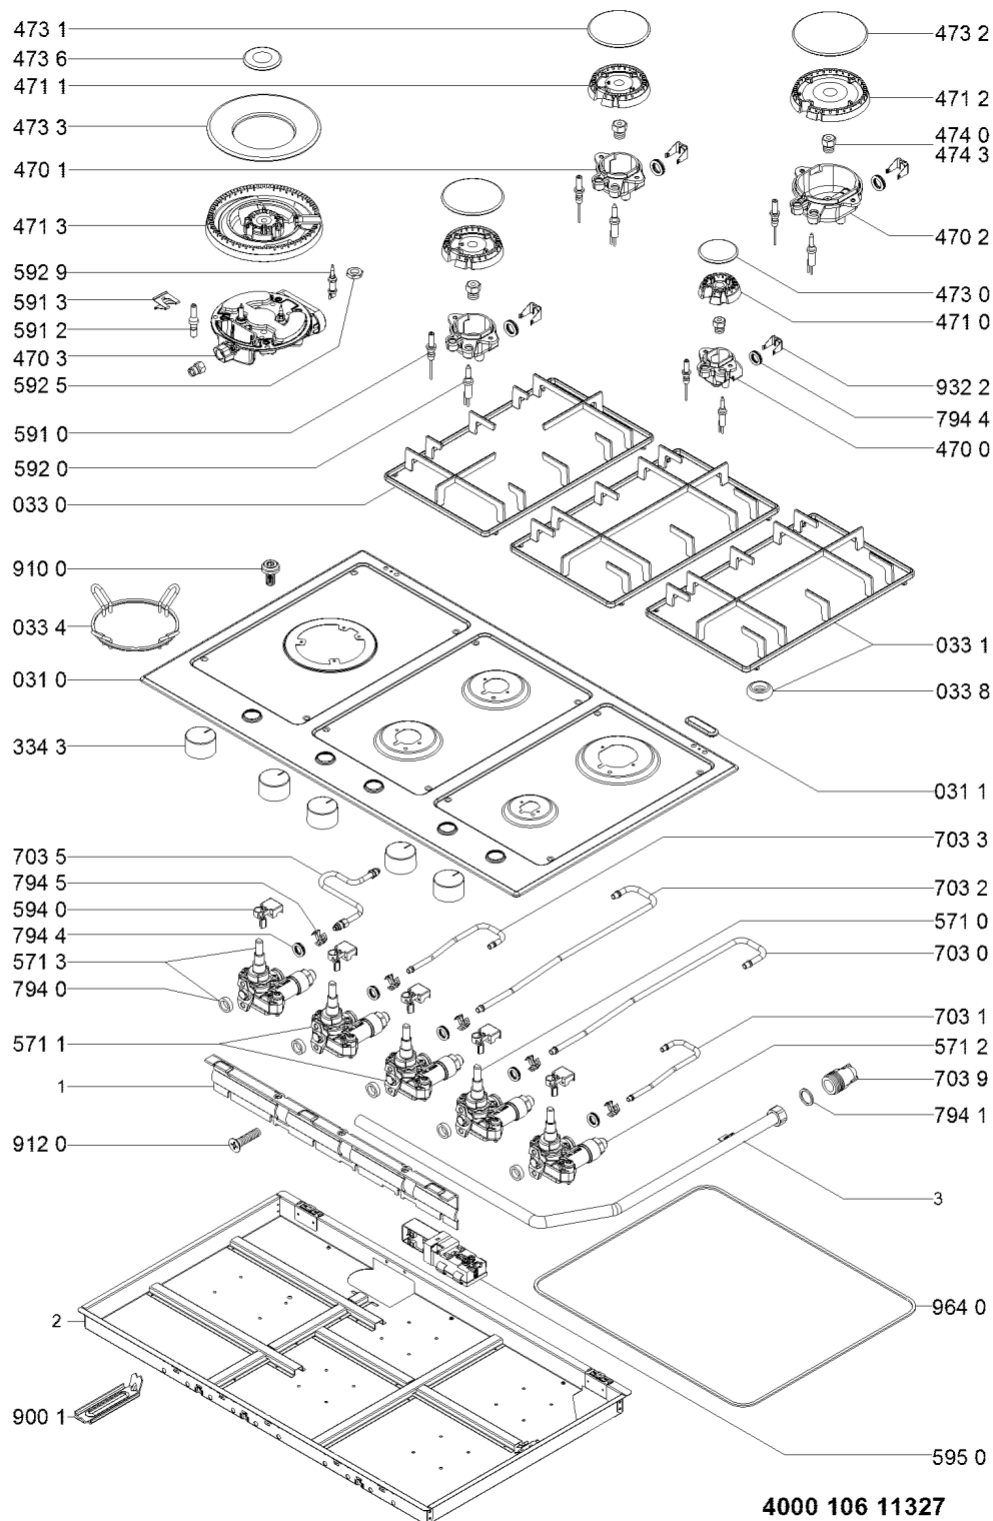

# Whirlpool

Sigla Modello:

**GMA 9521/IX**

**GMA 9521/IX**

**GMA9521IX**

Codice commerciale:

**F091776**

**852443338000**

**KitchenAid**

Whirlpool

Hotpoint

**Bauknecht**

**i** **INDESIT**

WHR01082

Tavole

WHR01082

Lista

Ricambi

Rif.	Cod.Ricam	Dal S/N	Al S/N	Sostituto	Descrizione	Notizia	Codice
0020	481246228997 (C00330619)				coperchio		
0021	481246068574 (C00330380)				profilo coperchio		
0310	481010593158 (C00324890)				piano cottura montaggio		
0311	C00319395 (481246228718)				tappo sede fori coperchio		
0330	481010574977 (C00325394)				griglia centrale		
0331	481010575184 (C00325398)				griglia centrale/destro		
0334	481245838443 (C00330141)				griglia wok		
0337	481246368017 (C00312063)				gommino griglia		
0338	481946818388 (C00311107)			1 x C00382262 (488000382262)	gommino griglia		
0430	481941719598 (C00332993)				cerniera dx coperchio		
0431	481941719599 (C00332994)				cerniera sx coperchio		
0432	481240478745 (C00329213)				supporto dx cerniera coperchio		
0433	481240438754 (C00329019)				supporto sx cerniera coperchio		
0434	481231038994 (C00327656)			1 x C00523707 (488000523707)	staffa protez. supporto cerniera		
0435	481946698736 (C00333141)			1 x C00515960 (488000515960)	guarnizione cerniera		
3343	481010523832 (C00325018)				manopola		

7944	C00325047 (481010532151)		guarnizione gas tubo
7945	C00326569 (481060295871)		molla fiss. tubo
9001	481240478812 (C00329223)	4 x C00503343 (488000503343)	staffa fissaggio piano
		4 x C00505460 (488000505460)	
9100	481250218531 (C00332083)	1 x C00288692 (482000088571)	vite fissaggio piano m4x8
9120	480121103816 (C00322394)		vite
9227	481953258281 (C00333318)		rondella
9322	C00322347 (480121103657)		clip fiss.tubo-coppa
9640	C00311601 (481246688967)	1 x 481246688969 (C00316995)	guarnizione
999	C00353431		service manual whp
999	C00353432		tabella gas whp
999	C00353433		schizzo quotato whp
999	C00353434		service manual whp
999	C00353435		service manual whp