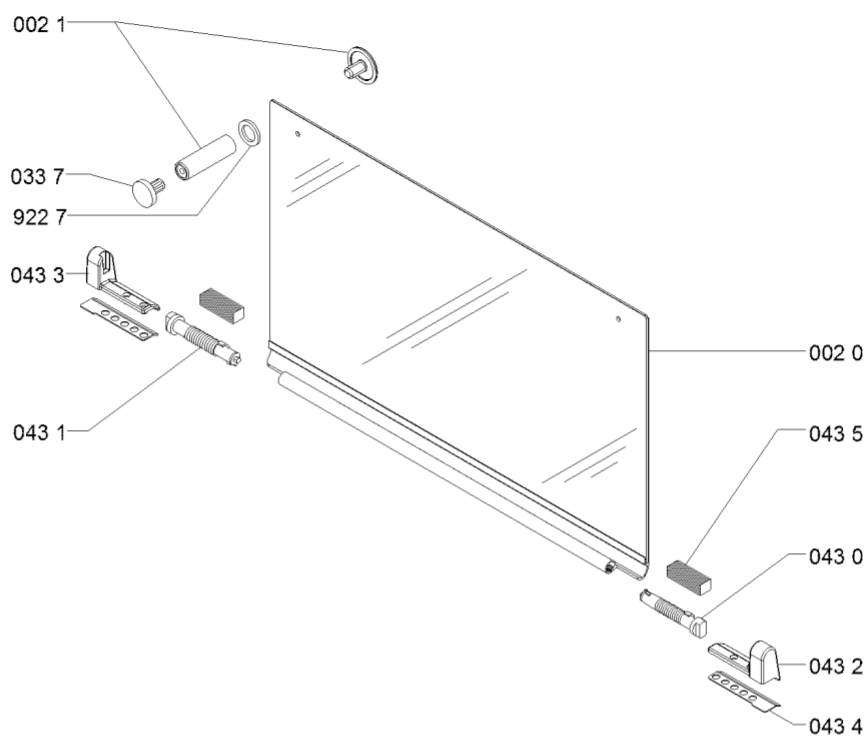

WHR20454

Tavole

LID OPTIONAL

4000 106 31416 (LID)