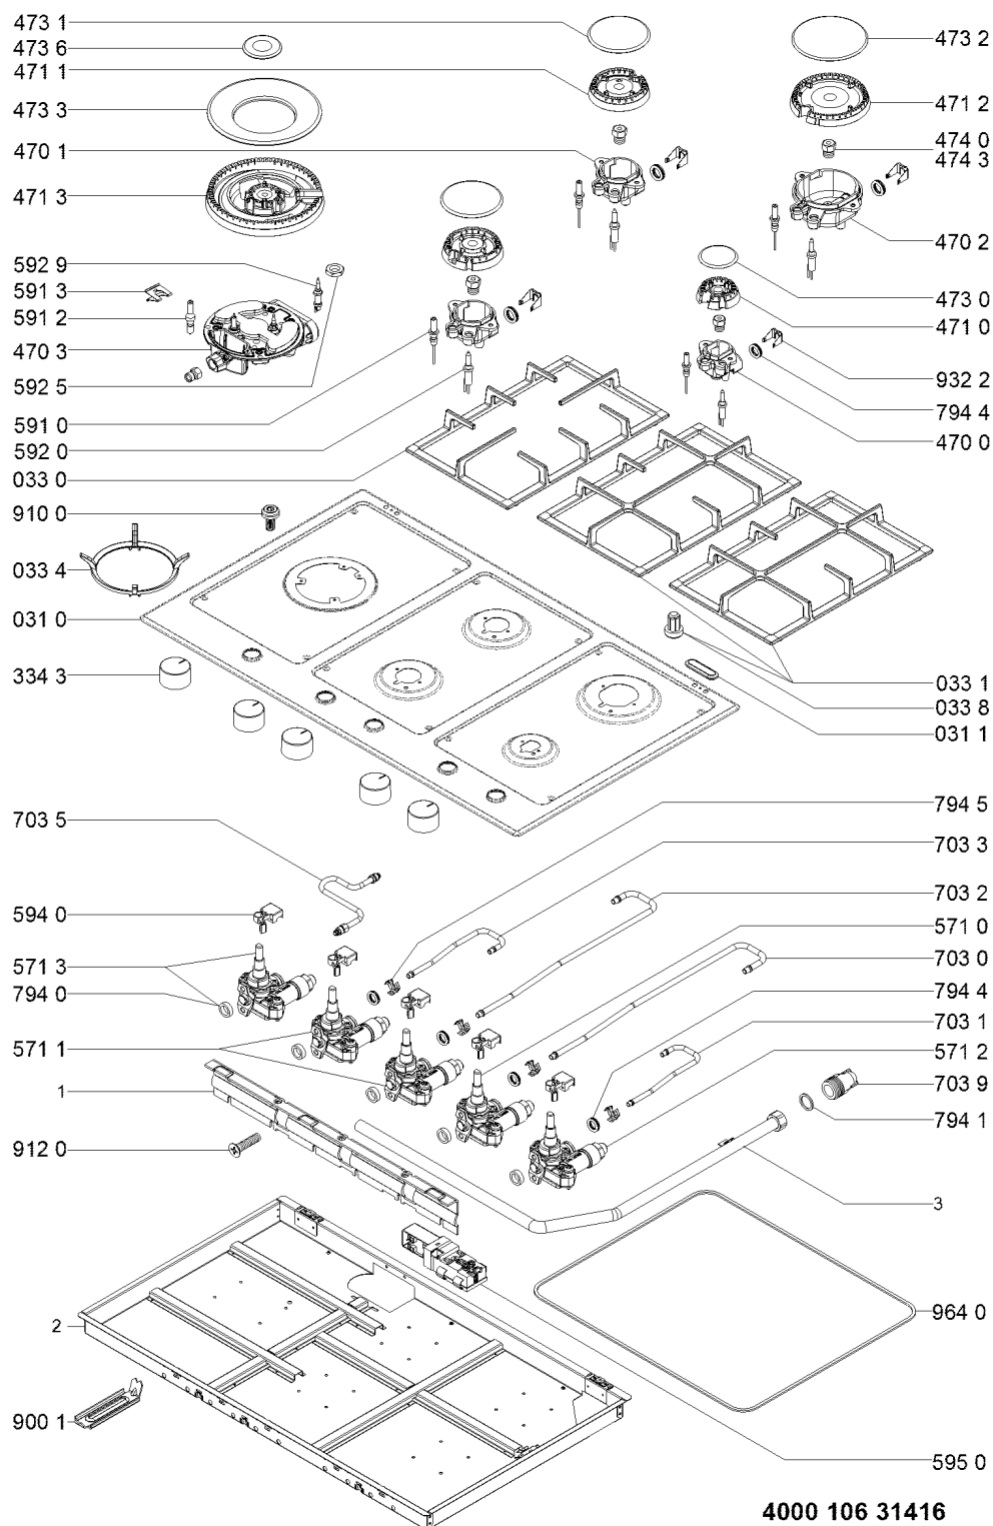

Whirlpool

Sigla Modello:

GMA 9522/IX

GMA 9522/IX

Codice commerciale:

852443438000

852443438000

F101251

KitchenAid

Whirlpool

Hotpoint

Bauknecht

i INDESIT

WHR20453

Tavole

WHR20453

Lista

Ricambi

Rif.	Cod.Ricam	Dal S/N	Al S/N	Sostituto	Descrizione	Notizia	Codice
0020	481246228997 (C00330619)				coperchio		
0021	481246068574 (C00330380)				profilo coperchio		
0310	481010593158 (C00324890)				piano cottura montaggio		
0311	C00319395 (481246228718)				tappo sede fori coperchio		
0330	481010542149 (C00325116)				griglia sinistra		
0331	481010542146 (C00325115)				griglia centrale/destro		
0334	481245838433 (C00330139)			1 x C00382295 (488000382295)	griglia wok		
0337	481246368017 (C00312063)				gommino griglia		
0338	481246818081 (C00315214)			1 x 484000000949 (C00335166)	gommino		
0430	481941719598 (C00332993)				cerniera dx coperchio		
0431	481941719599 (C00332994)				cerniera sx coperchio		
0432	481240478745 (C00329213)				supporto dx cerniera coperchio		
0433	481240438754 (C00329019)				supporto sx cerniera coperchio		
0434	481231038994 (C00327656)			1 x C00523707 (488000523707)	staffa protez. supporto cerniera		
0435	481946698736 (C00333141)			1 x C00515960 (488000515960)	guarnizione cerniera		
3343	481010523832 (C00325018)				manopola		

7944	C00325047 (481010532151)		guarnizione gas tubo
7945	C00326569 (481060295871)		molla fiss. tubo
9001	481240478812 (C00329223)	4 x C00503343 (488000503343)	staffa fissaggio piano
		4 x C00505460 (488000505460)	
9100	481250218531 (C00332083)	1 x C00288692 (482000088571)	vite fissaggio piano m4x8
9120	480121103816 (C00322394)		vite
9227	481953258281 (C00333318)		rondella
9322	C00322347 (480121103657)		clip fiss.tubo-coppa
9640	C00311601 (481246688967)	1 x 481246688969 (C00316995)	guarnizione
999	C00560074		caratt. tecniche whp
999	C00560076		tabella gas whp
999	C00351637		schema cablaggio whp
999	C00560077		schizzo quotato whp