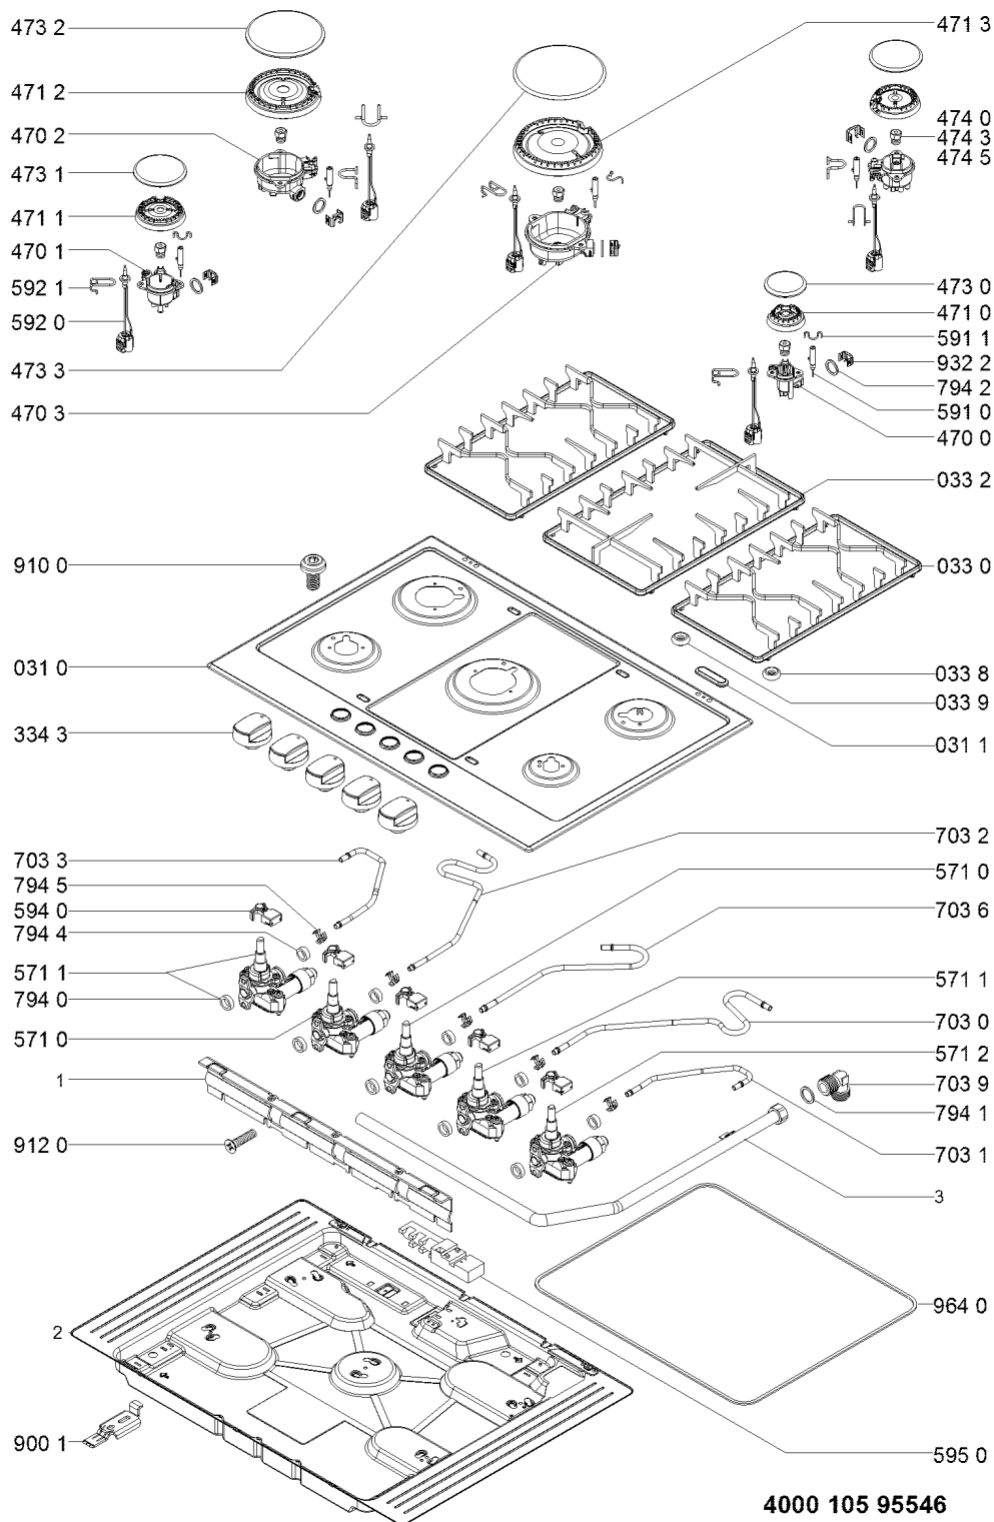

# Whirlpool

Sigla Modello:

**GMR 7511/IXL**

**GMR 7511/IXL**

Codice commerciale:

**852442938000**

**852442938000**

**KitchenAid**

WHR48311

Lista

Ricambi

Rif.	Cod.Ricam	Dal S/N	Al S/N	Sostituto	Descrizione	Notizia	Codice
0020	481061269921 (C00326587)			1 x C00518961 (488000518961)	coperchio		
0021	481246068574 (C00330380)				profilo coperchio		
0310	480121103311 (C00430849)				piano cottura		
0311	C00319395 (481246228718)				tappo sede fori coperchio		
0330	481245838445 (C00330143)				griglia a balc. dx/sx		
0332	481245838444 (C00330142)			4 x C00382262 (488000382262)  1 x C00507462 (488000507462)	griglia a balc. 4 corone		
0337	481246368017 (C00312063)				gommino griglia		
0338	481246668857 (C00330941)			1 x C00382262 (488000382262)	gommino griglia		
0339	481946818388 (C00311107)			1 x C00382262 (488000382262)	gommino griglia		
0430	481941719598 (C00332993)				cerniera dx coperchio		
0431	481941719599 (C00332994)				cerniera sx coperchio		
0432	481240478745 (C00329213)				supporto dx cerniera coperchio		
0433	481240438754 (C00329019)				supporto sx cerniera coperchio		
0434	481231038994 (C00327656)			1 x C00523707 (488000523707)	staffa protez. supporto cerniera		
0435	481946698736 (C00333141)			1 x C00515960 (488000515960)	guarnizione cerniera		

7945	C00326569 (481060295871)		molla fiss. tubo
9001	481240478776 (C00314843)		staffa fissaggio piano
9100	481250218531 (C00332083)	1 x C00288692 (482000088571)	vite fissaggio piano m4x8
9120	480121103816 (C00322394)		vite
9227	481953258281 (C00333318)		rondella
9322	481249268203 (C00317038)		molla tenuta rubinetto
9640	481246689004 (C00319999)		guarnizione
999	C00351757		schema cablaggio whp
999	C00541188		tabella gas whp
999	C00640871		caratt. tecniche whp
999	C00541189		schizzo quotato whp