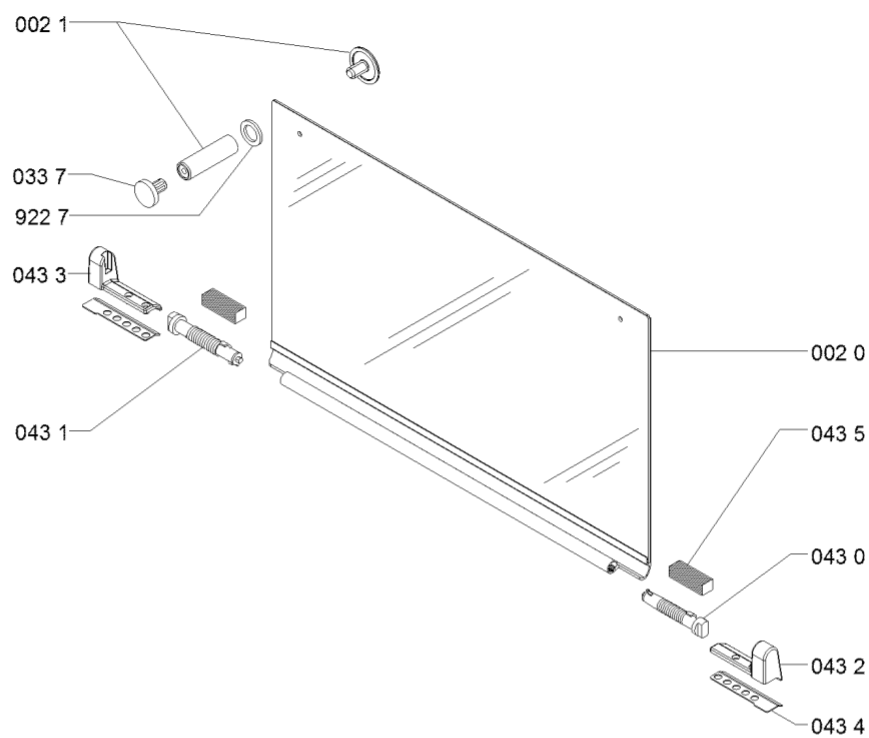

WHR48312

Tavole

LID OPTIONAL

4000 105 95546 (LID)