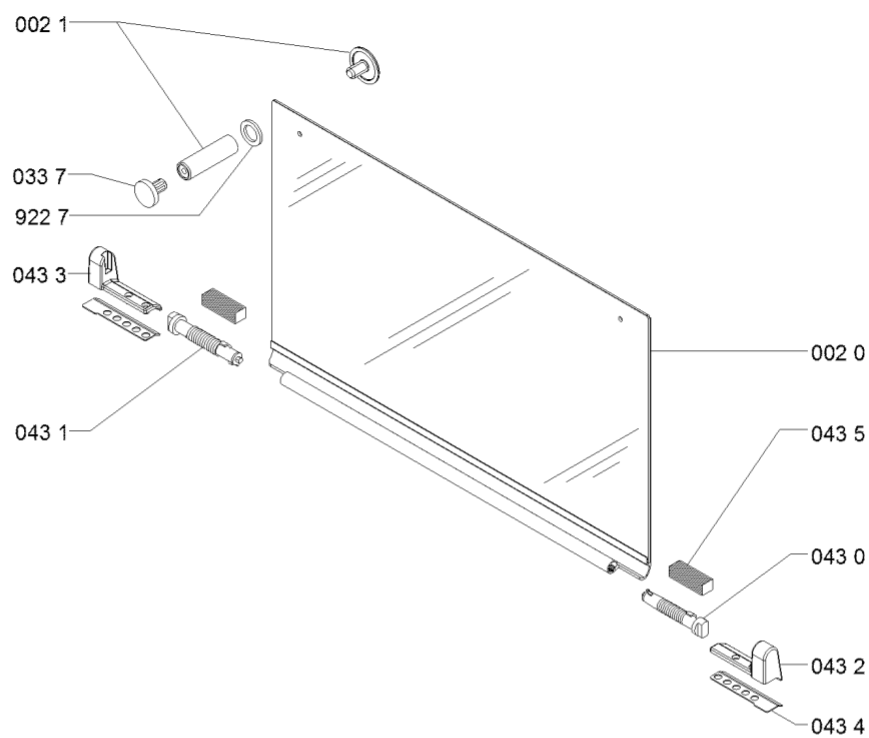

WHR48310

Tavole

LID OPTIONAL

4000 105 95542 (LID)