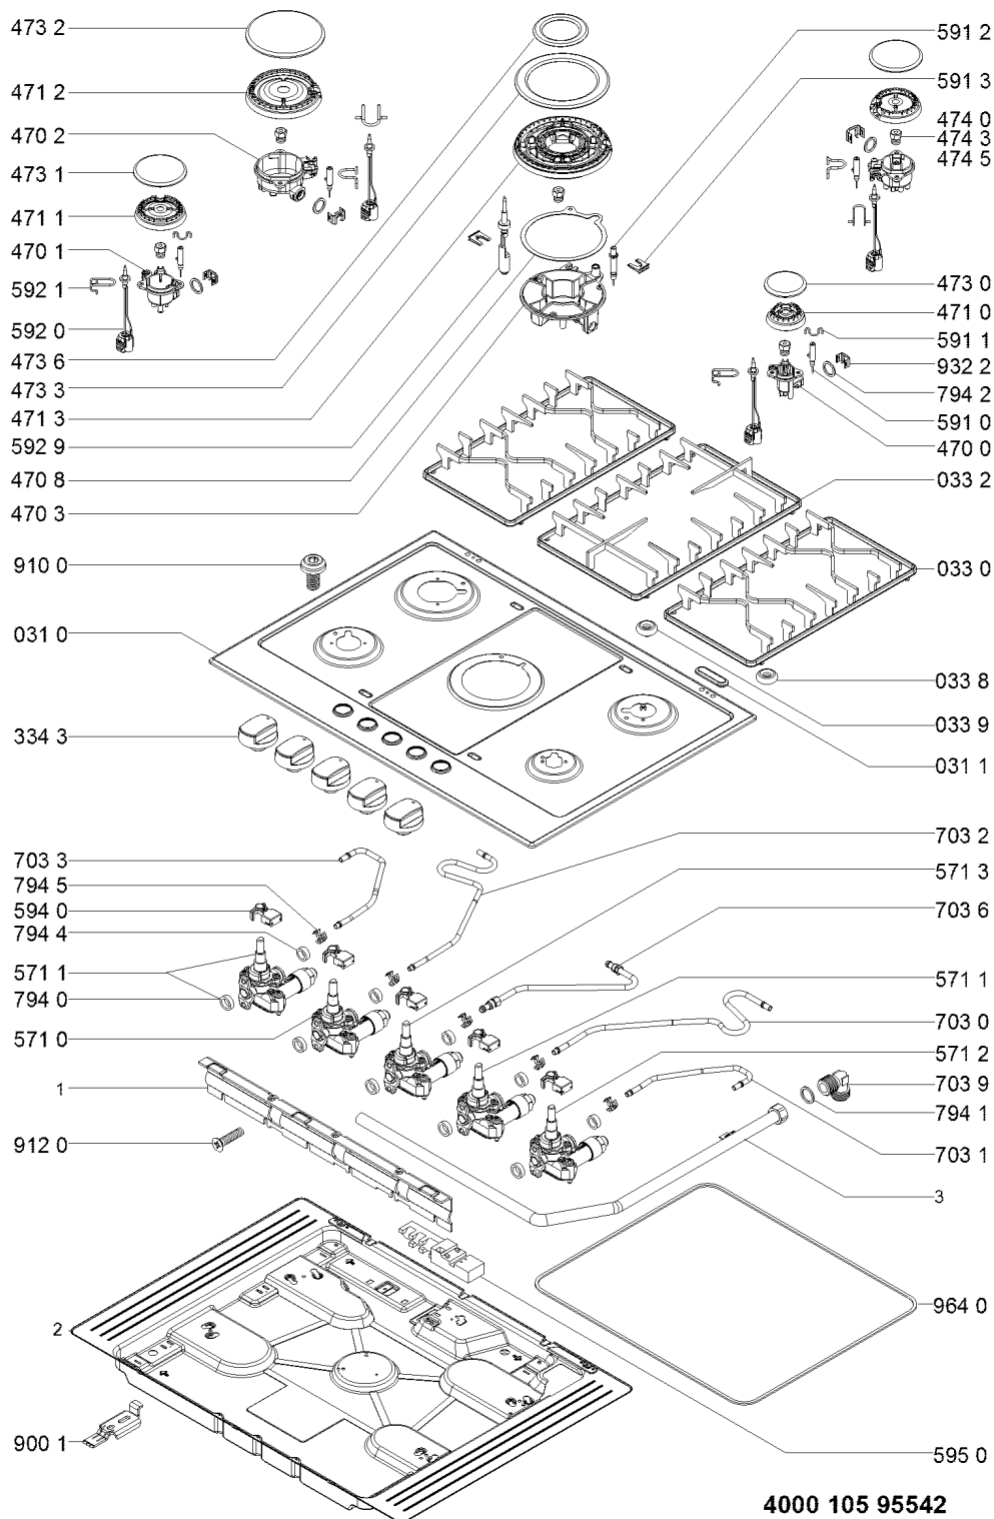

WHR48309

Tavole