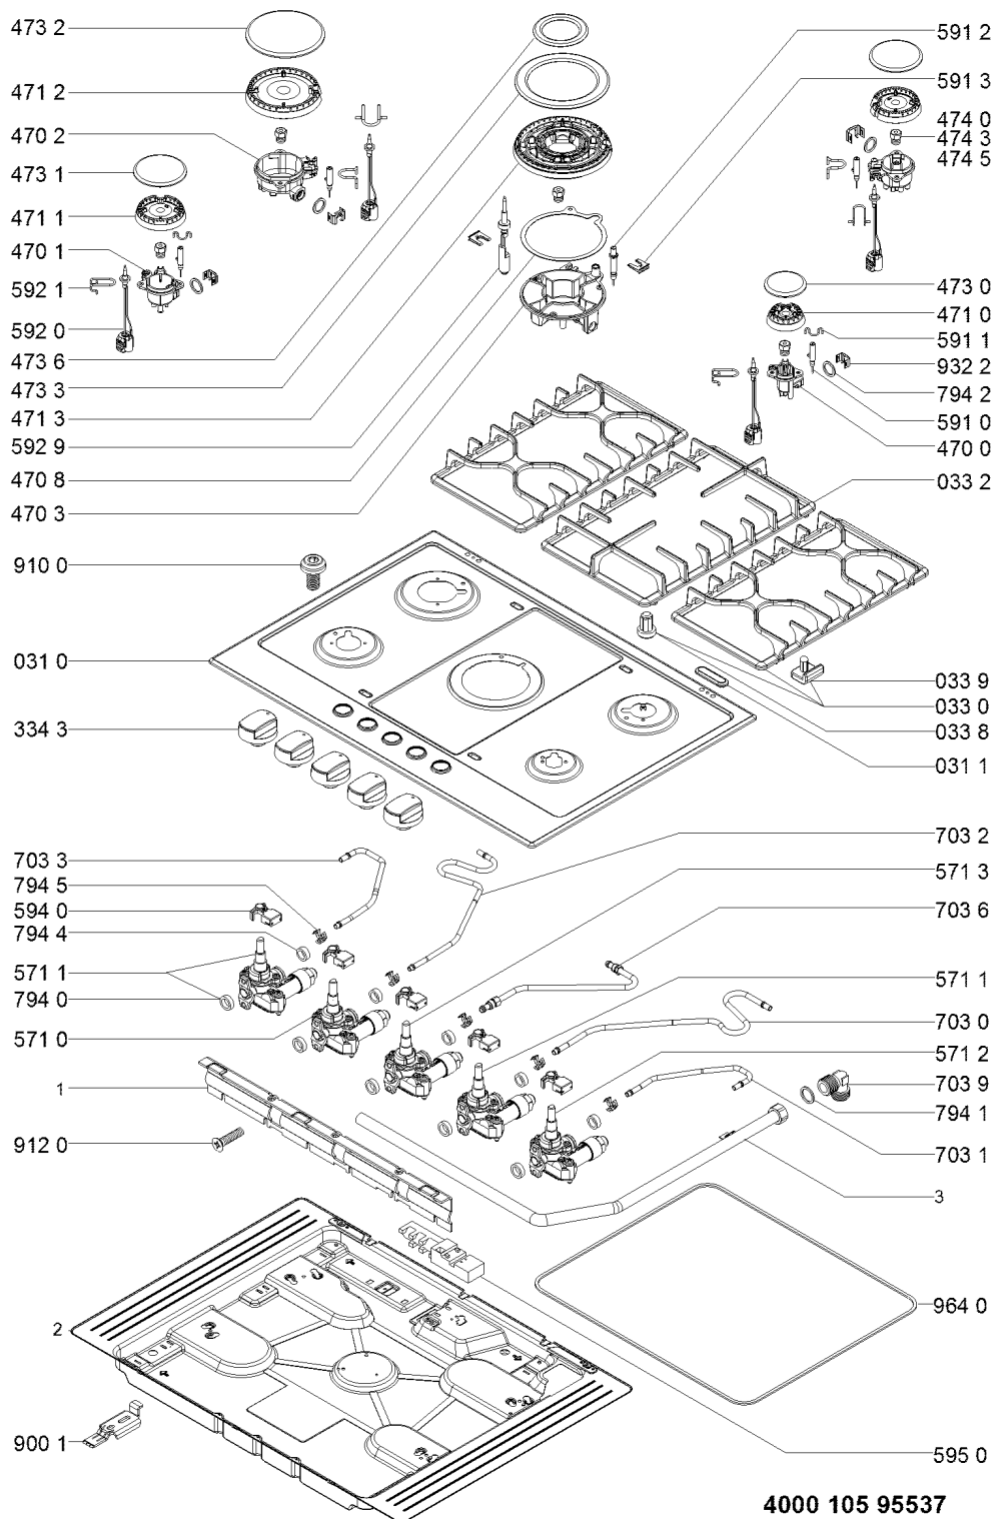

# Whirlpool

Sigla Modello:

**GMR 7542/IXL**

**GMR 7542/IX1**

Codice commerciale:

**852442738000**

**852442738000**

**KitchenAid**

WHR20450

Lista

Ricambi

Rif.	Cod.Ricam	Dal S/N	Al S/N	Sostituto	Descrizione	Notizia	Codice
0020	481061269921 (C00326587)			1 x C00518961 (488000518961)	coperchio		
0021	481246068574 (C00330380)				profilo coperchio		
0310	480121103313 (C00322265)				piano cottura		
0311	C00319395 (481246228718)				tappo sede fori coperchio		
0330	481245828024 (C00330121)				griglia		
0332	481245828025 (C00330122)				griglia centrale		
0337	481246368017 (C00312063)				gommino griglia		
0338	481246818081 (C00315214)			1 x 484000000949 (C00335166)	gommino		
0339	481246668851 (C00330939)				gomma		
0430	481941719598 (C00332993)				cerniera dx coperchio		
0431	481941719599 (C00332994)				cerniera sx coperchio		
0432	481240478745 (C00329213)				supporto dx cerniera coperchio		
0433	481240438754 (C00329019)				supporto sx cerniera coperchio		
0434	481231038994 (C00327656)			1 x C00523707 (488000523707)	staffa protez. supporto cerniera		
0435	481946698736 (C00333141)			1 x C00515960 (488000515960)	guarnizione cerniera		
3343	481010582549 (C00386863)				manopola		

7039	481931039599 (C00317975)		tubo curvo alimentazione
7940	480121103673 (C00313330)		guarnizione 11,3 x 7,7 x 2,8 mm
7941	481953258229 (C00314988)		guarnizione rac tubo alimentazione
7942	481281518763 (C00332761)		o-ring
7944	481953058098 (C00513663)		guarnizione rubinetto
7945	C00326569 (481060295871)		molla fiss. tubo
9001	481240478776 (C00314843)		staffa fissaggio piano
9100	481250218531 (C00332083)	1 x C00288692 (482000088571)	vite fissaggio piano m4x8
9120	480121103816 (C00322394)		vite
9227	481953258281 (C00333318)		rondella
9322	481249268203 (C00317038)		molla tenuta rubinetto
9640	481246689004 (C00319999)		guarnizione
999	C00560070		caratt. tecniche whp
999	C00541181		tabella gas whp
999	C00351757		schema cablaggio whp
999	C00541182		schizzo quotato whp