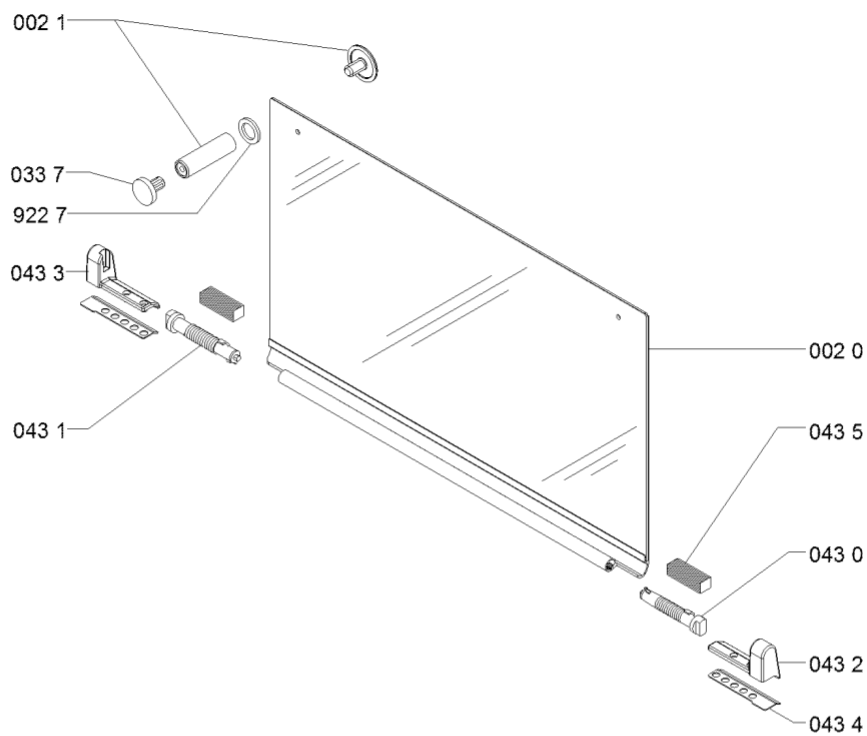

WHR20451

Tavole

LID OPTIONAL

4000 105 95537 (LID)