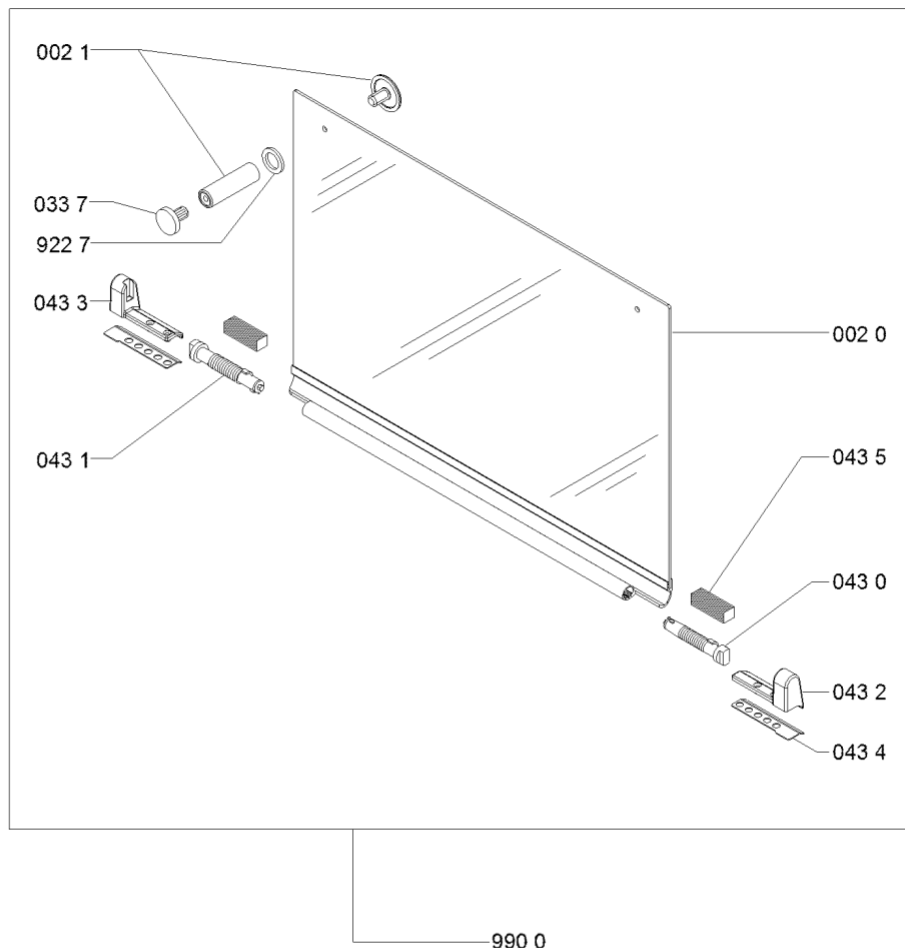

WHR20452

Tavole

LID OPTIONAL

4000 105 95537 (LID)