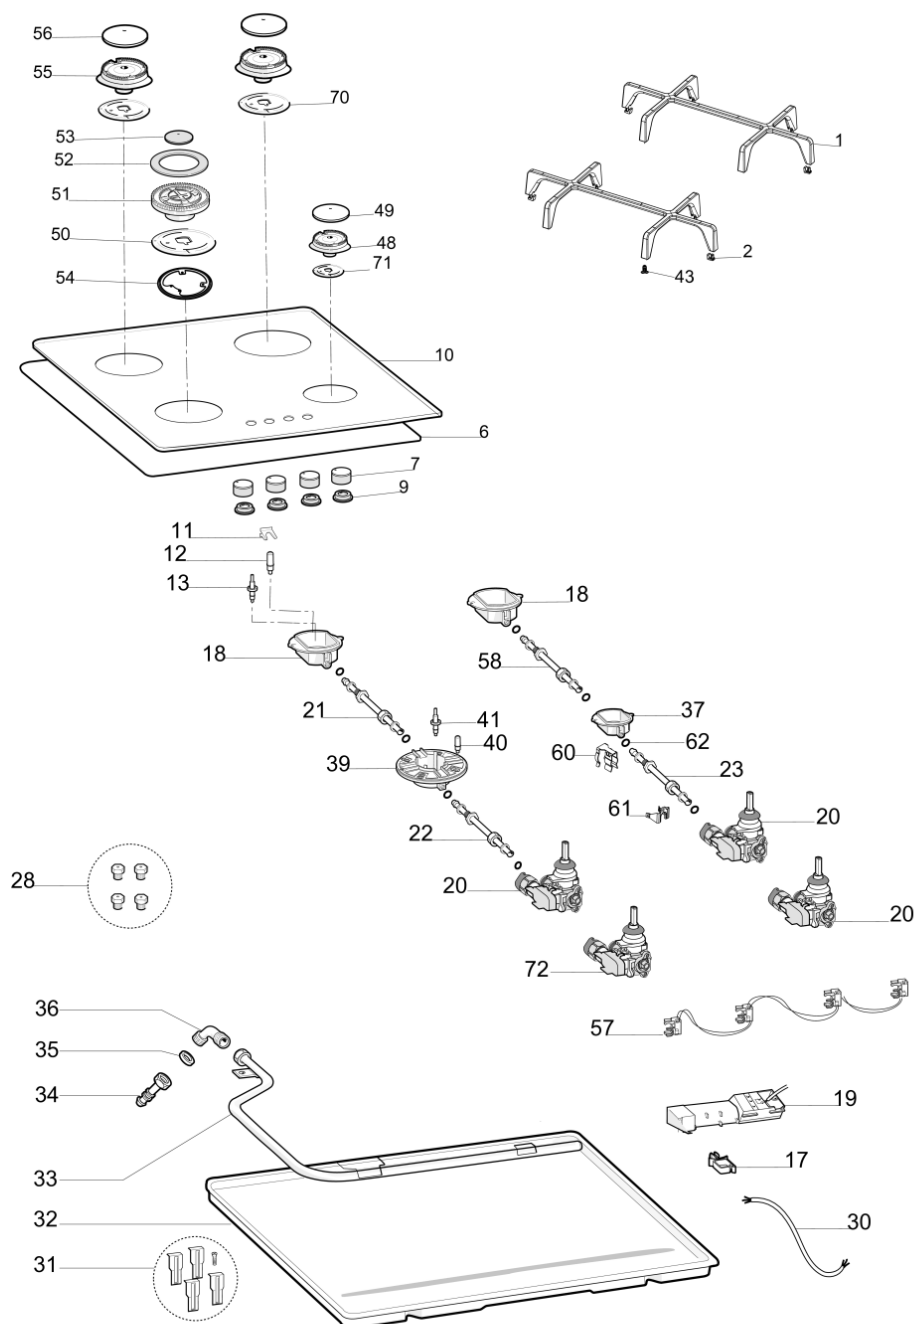

Whirlpool

Sigla Modello:

GOA 6423/NB

GOA 6423/NB

Codice commerciale:

869991031270

859991031270

F103127

KitchenAid

Whirlpool

Hotpoint

Bauknecht

i INDESIT

4900109

Tavole

4900108

4900109

Lista Ricambi

Rif.	Cod.Ricam	Dal S/N	Al S/N	Sostituto	Descrizione	Notizia	Codice
001	C00631131 (488000631131)				griglia 2 fuochi aphro2 bob		
002	481010653794 (C00387684)				gommino griglia		
006	C00520636 (488000520636)				kit guarnizione piani di cottura		
007	481010642327 (C00387685)				manopola		
009	C00333308 (481953058102)				gomma sotto manopola		
010	C00631134 (488000631134)				piano vetro 4b,nb,ct,60,whp,sb		
011	C00314321 (480121103648)				molla candela		
012	C00313212 (480121103659)				candela		
013	C00546476 (488000546476)				termocoppia set d 1520		
017	C00280173 (482000087811)				fermacavo piani richco		
018	C00629080 (488000629080)				ass. coppa+ugello sr,1750,g20,20		
019	C00313108 (480121104525)			1 x C00731631 (488000731631)	trasform.impuls 4 uscite		
020	C00629909 (488000629909)				rubinet.valv. aus/semir.copreci,bp30		
021	C00630858 (488000630858)				tubo gas semirapido posteriore sinistro		
022	C00630896 (488000630896)				tubo gas tc sinistro frontale		
023	481010628247 (C00382881)				tubo gas aux		
028	C00637091 (488000637091)				kit ugel. g20-25 gofl 629/s		

4900109

Lista Ricambi

Rif.	Cod.Ricam	Dal S/N	Al S/N	Sostituto	Descrizione	Notizia	Codice
055	481010662441 (C00387670)				corpo bruciator sr		
055	481010581085 (C00325439)				cappello dc esterno		
056	481010669522 (C00384985)				cappello sr		
057	C00325830 (481010645252)				accensione elettronica paula 4g		
058	481010628245 (C00382880)				tubo gas destra sr		
060	C00322347 (480121103657)				clip fiss.tubo-coppa		
061	C00324905 (481010595118)				fascetta tubo/valvola		
062	C00325047 (481010532151)				guarnizione gas tubo		
070	481010629861 (C00387675)				supporto bruciatori sr		
071	481010629860 (C00387674)				scudo termico aux		
072	C00630594 (488000630594)				rubinet.valv. tc ng,copreci,bp70		