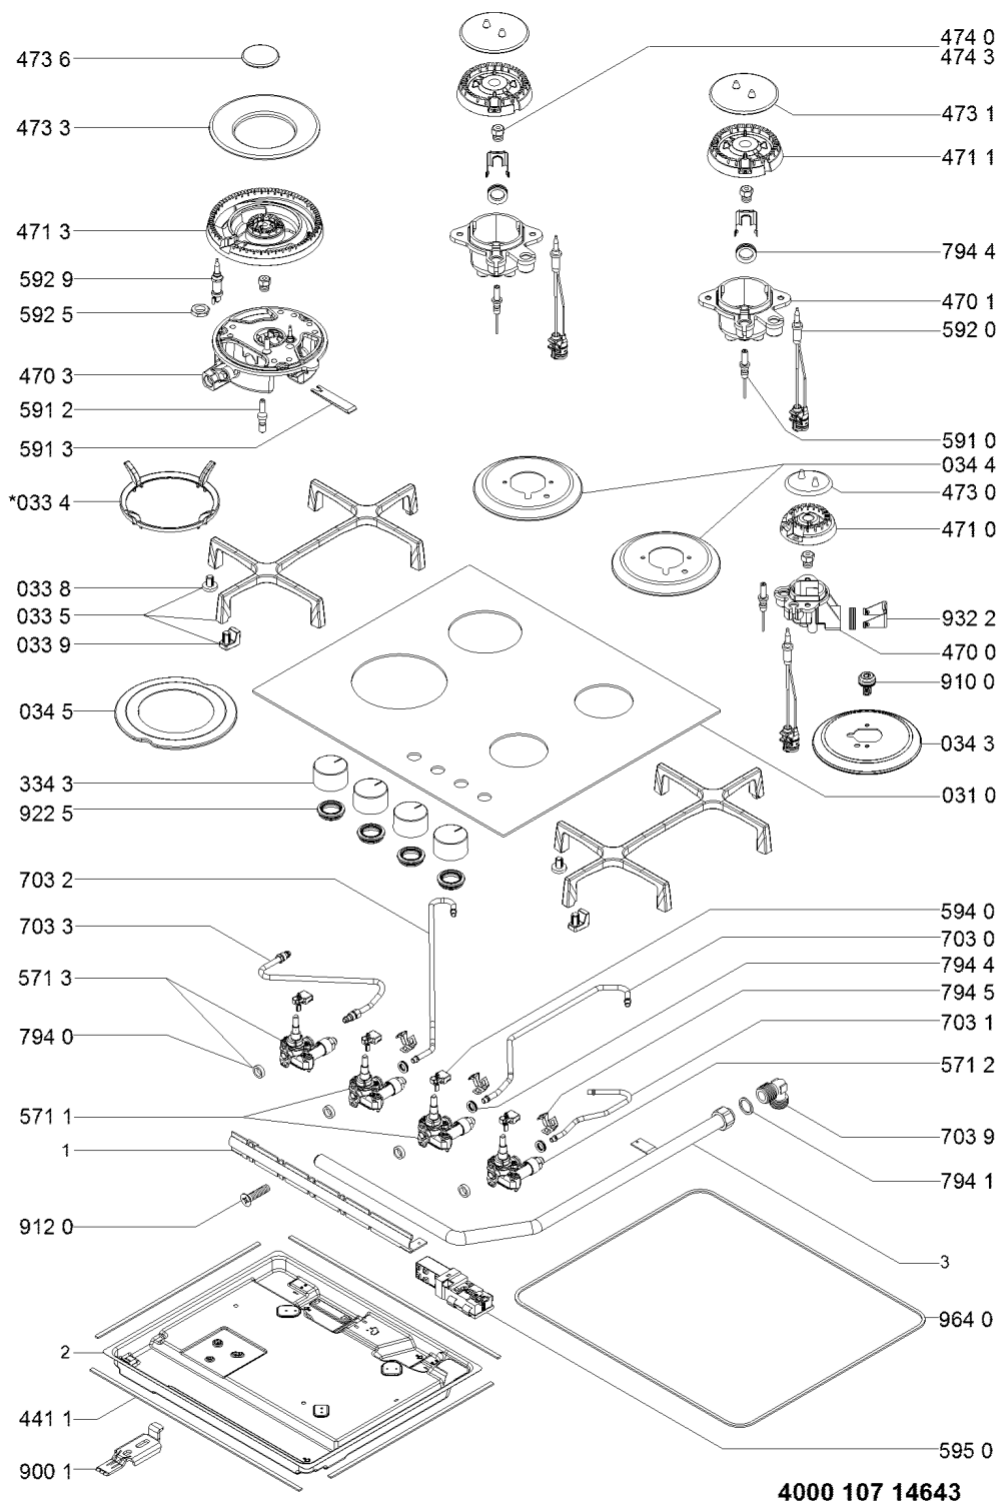

WHR11991

Tavole

4000 107 14643