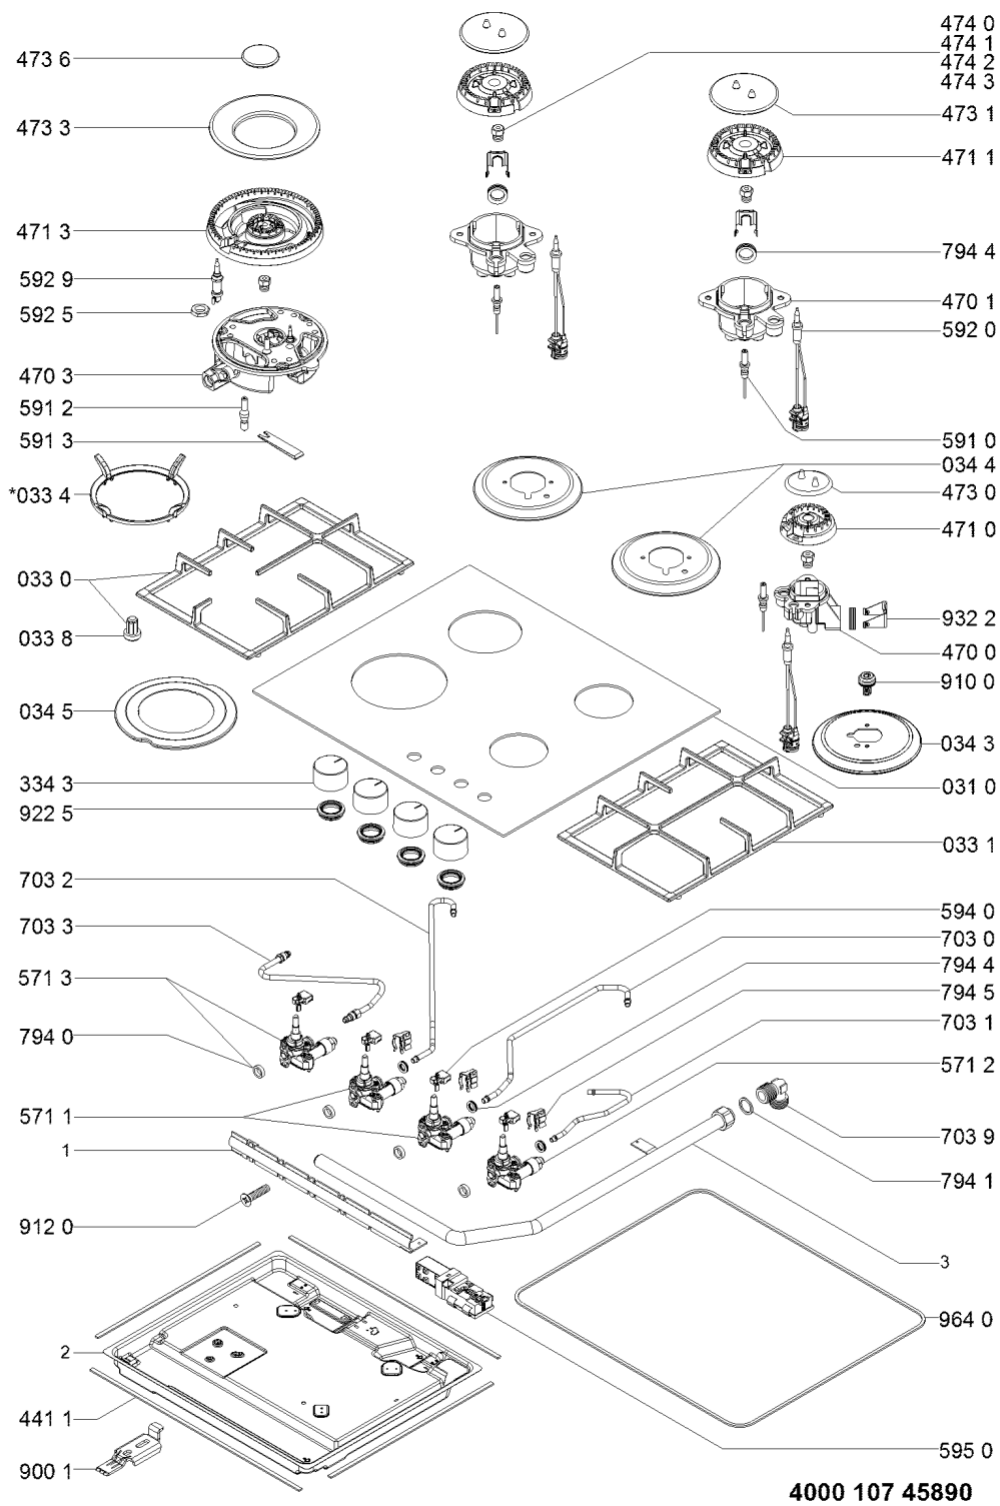

KitchenAid

Whirlpool

Hotpoint

Bauknecht

i INDESIT

WHR38226

Tavole

WHR38226

Lista

Ricambi

Rif.	Cod.Ricam	Dal S/N	Al S/N	Sostituto	Descrizione	Notizia	Codice
0310	481010648761 (C00385711)				piano cottura montaggio nb		
0330	481010704562 (C00397963)				griglia		
0331	481010704561 (C00397962)				griglia		
0334	481245838433 (C00330139)			1 x C00382295 (488000382295)	griglia wok		
0338	481246368017 (C00312063)				gommino griglia		
0343	481010629860 (C00387674)				scudo termico aux		
0344	481010629861 (C00387675)				supporto bruciatori sr		
0345	481010639738 (C00397767)				scudo termico 2cr		
3343	481010642326 (C00397785)				manopola montaggio		
4411	481946818387 (C00333162)			1 x C00844447 (488000844447)	guarnizione convogliatore		
4700	481010585426 (C00324844)				portainietto aux		
4701	481010539933 (C00325088)				portainietto sr		
4703	481010632304 (C00397762)				portainietto 2cr		
4710	C00316269 (481236078135)				corpo bruciator aux		
4711	481010662441 (C00387670)				corpo bruciator sr		
4713	481010565613 (C00325285)				corpo bruciator 3cr		