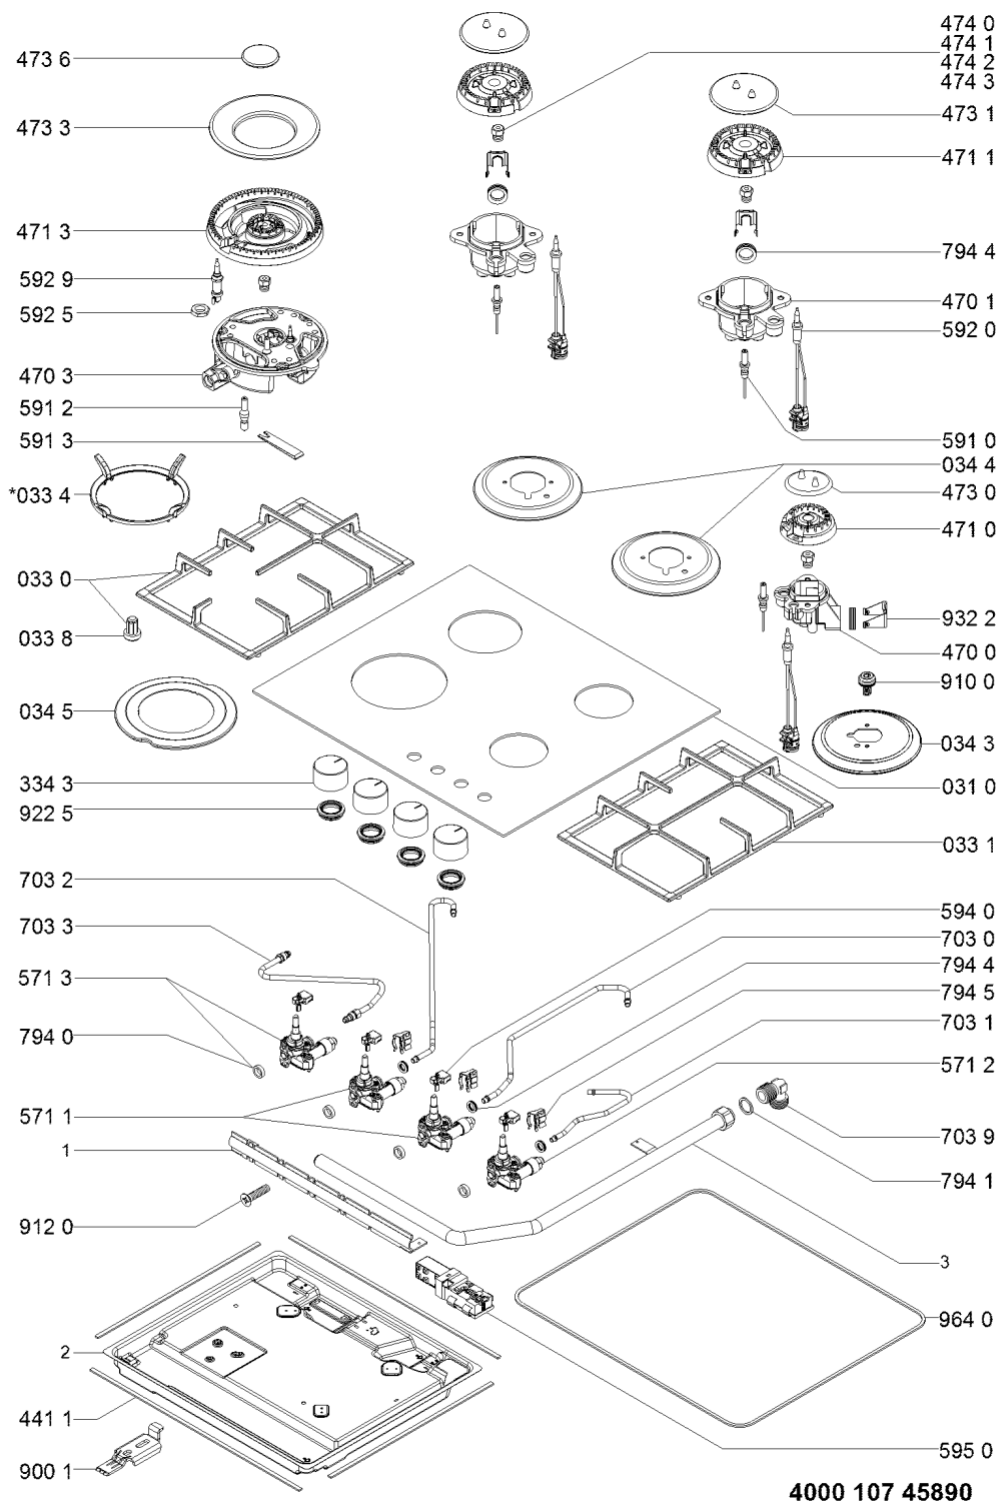

WHR38226

Tavole

4000 107 45890