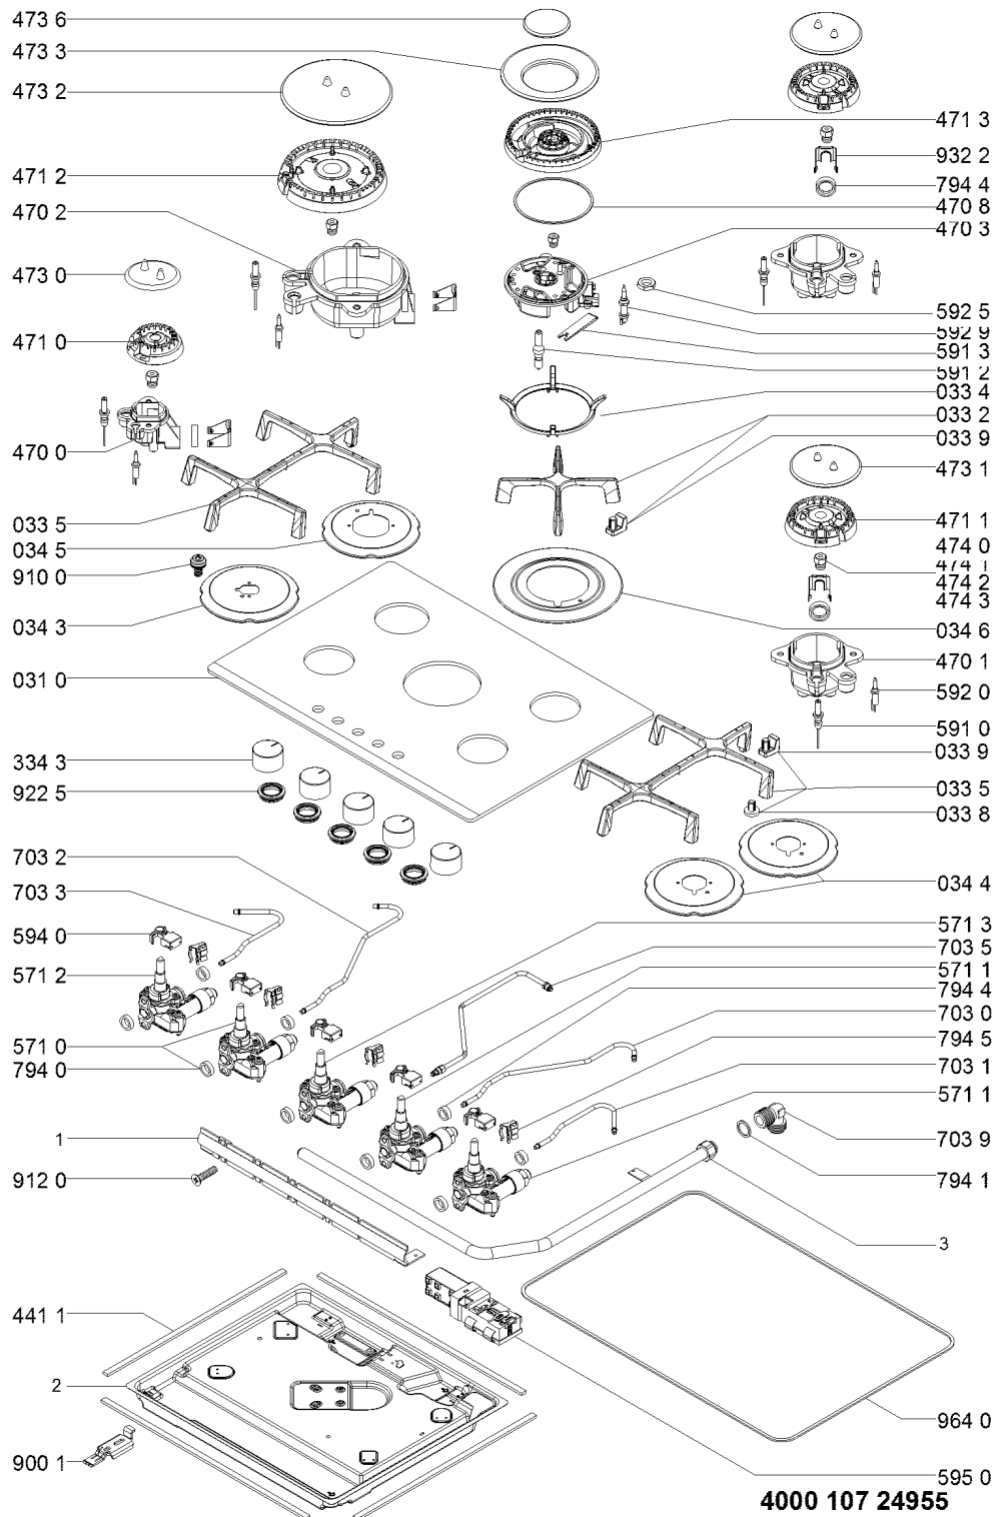

WHR11989

Tavole