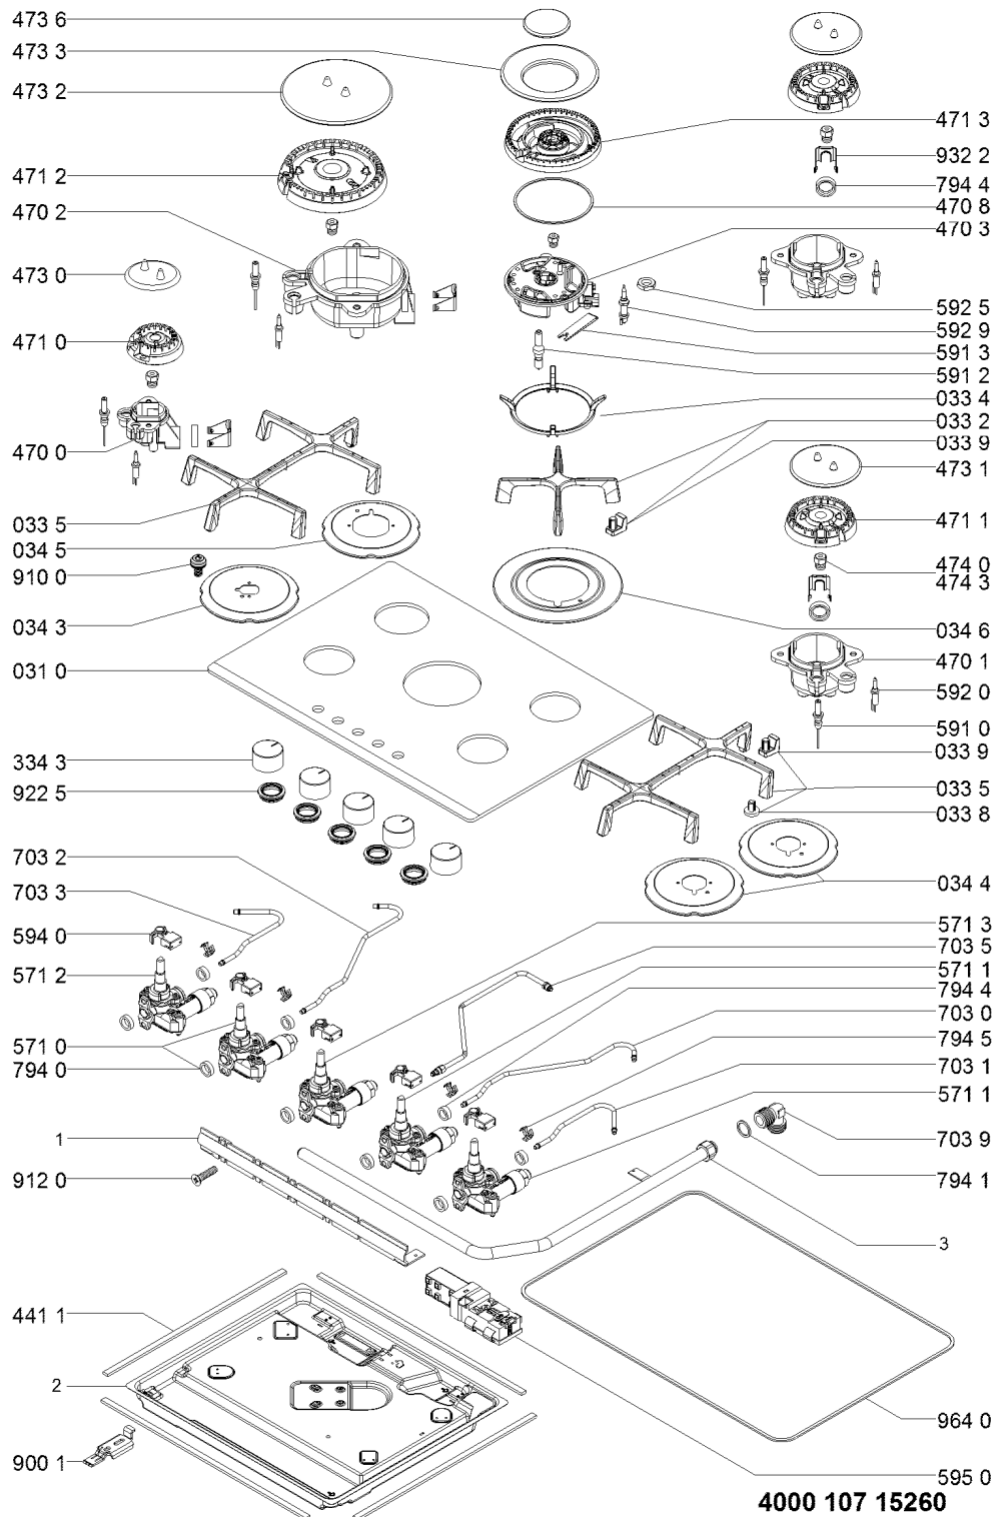

WHR11990

Tavole