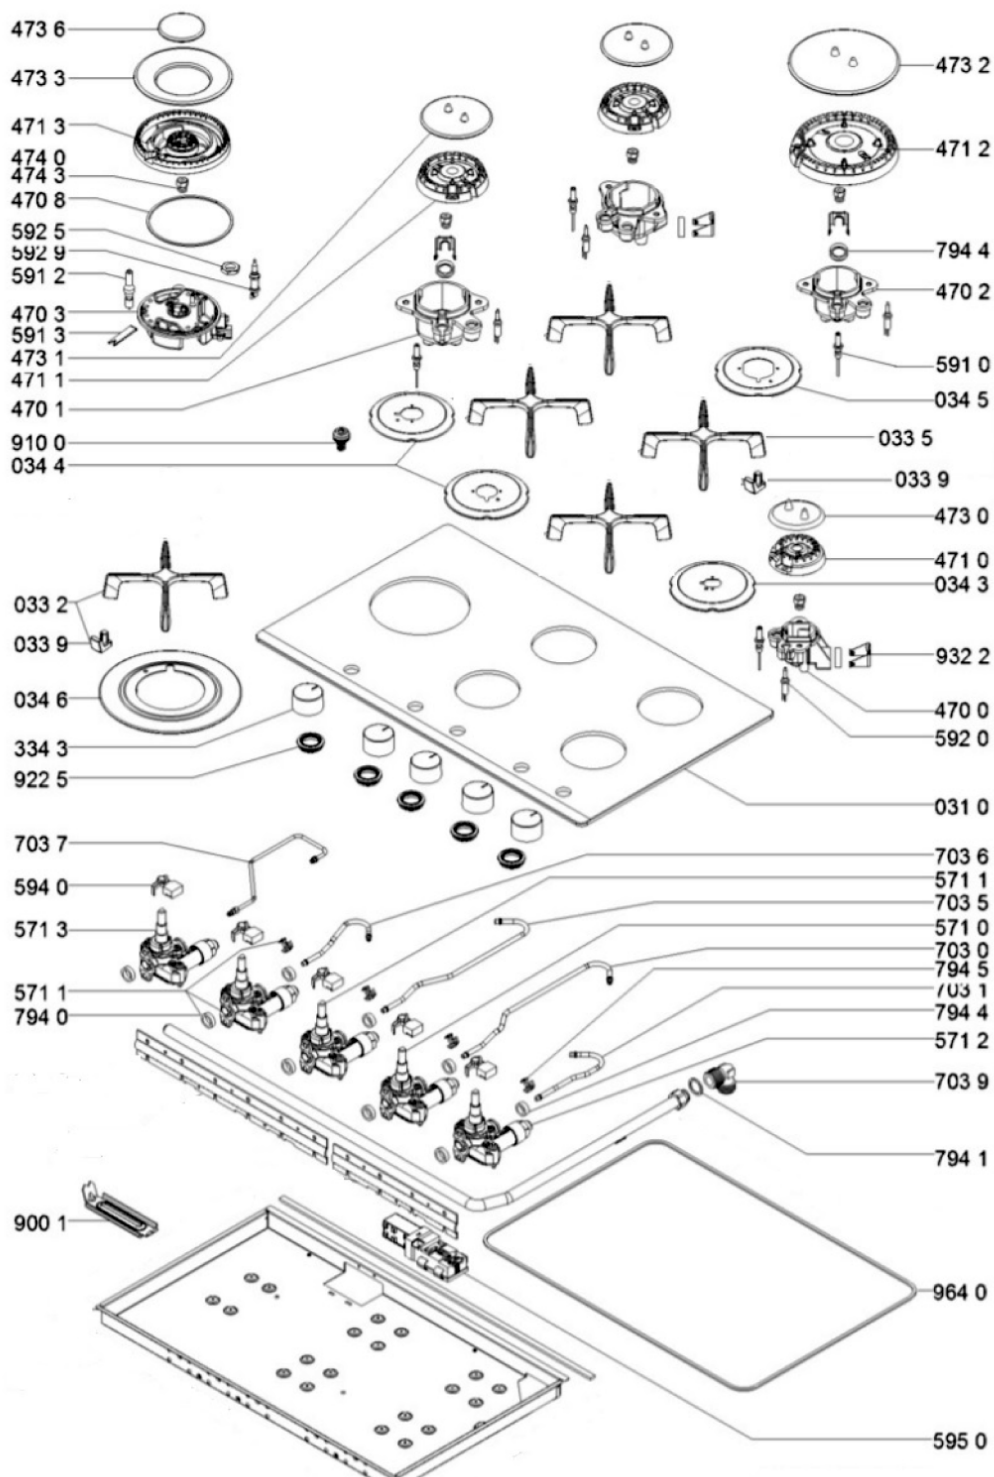

4900102

Tavole