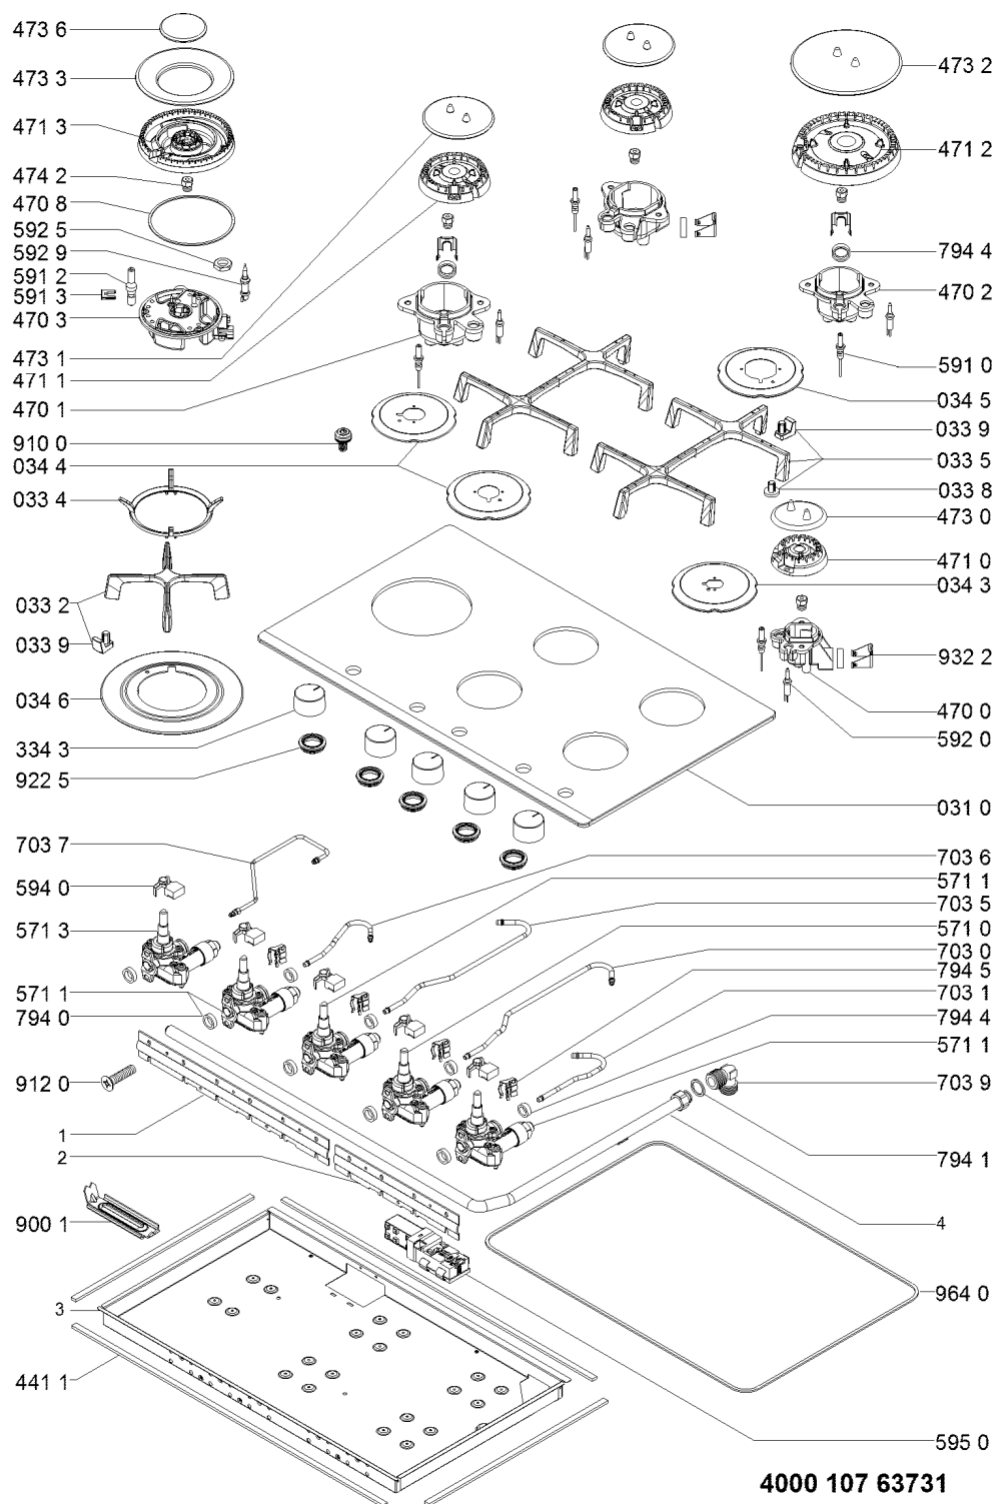

WHR38203

Tavole