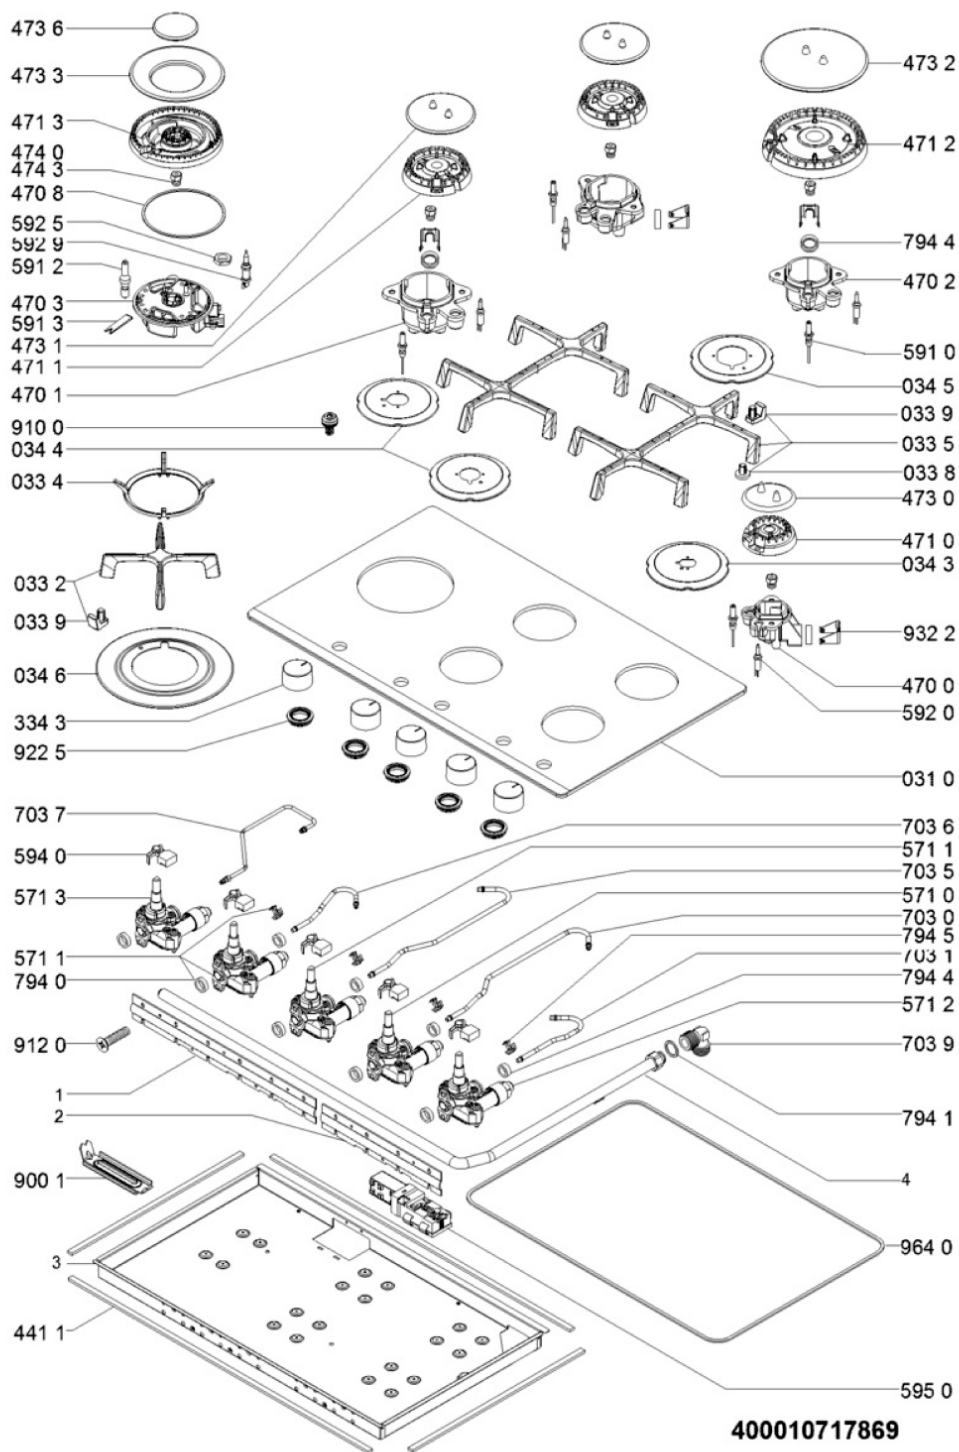

10717869

Tavole

400010717869