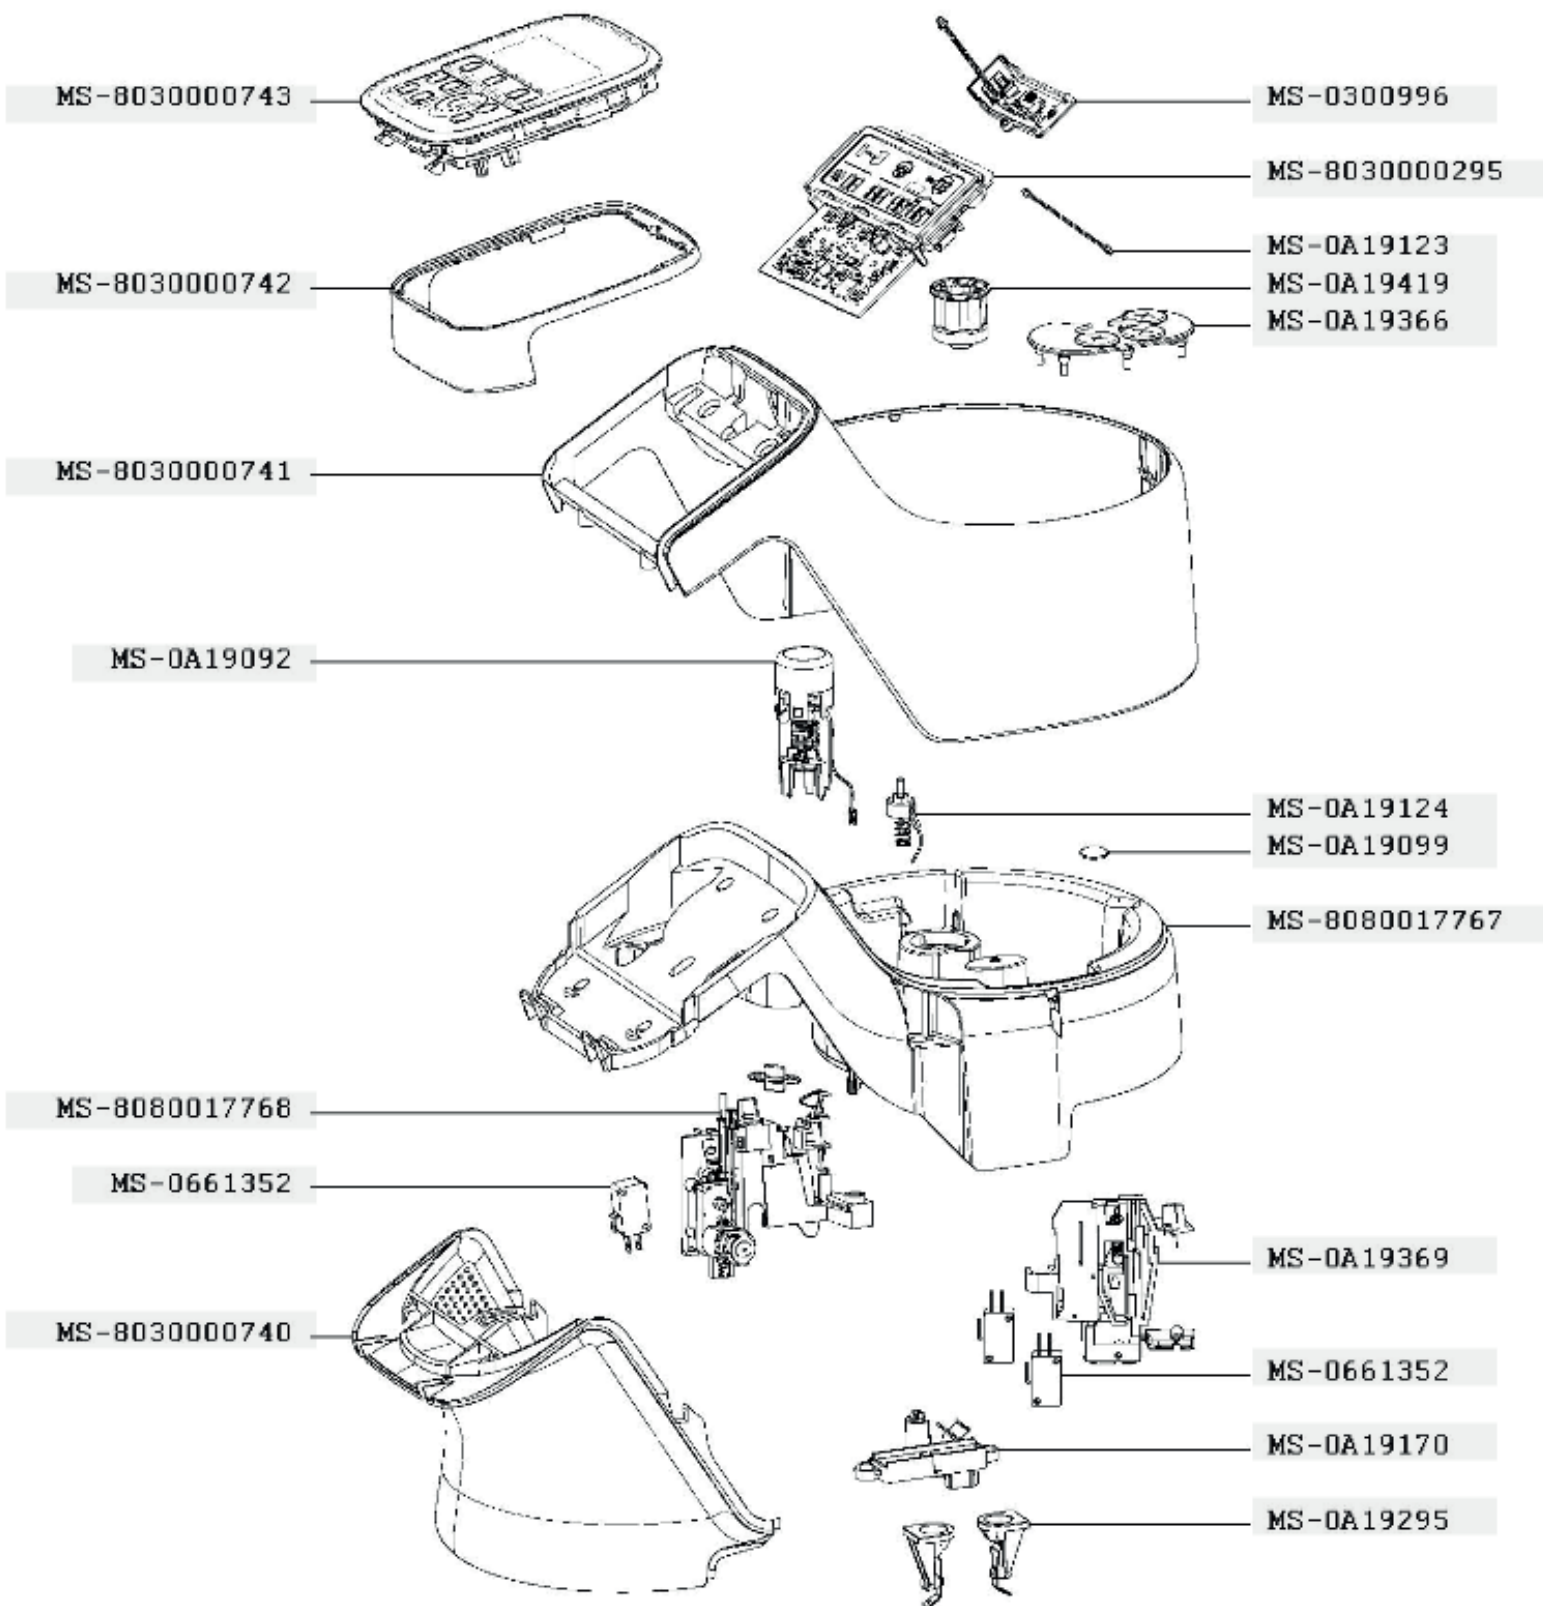

Moulinex

HF908120/702
1550W

Moulinex

HF908120/702
1550W

MS-8080017293

MS-8030000306

MS-0A19114

XF38CE10