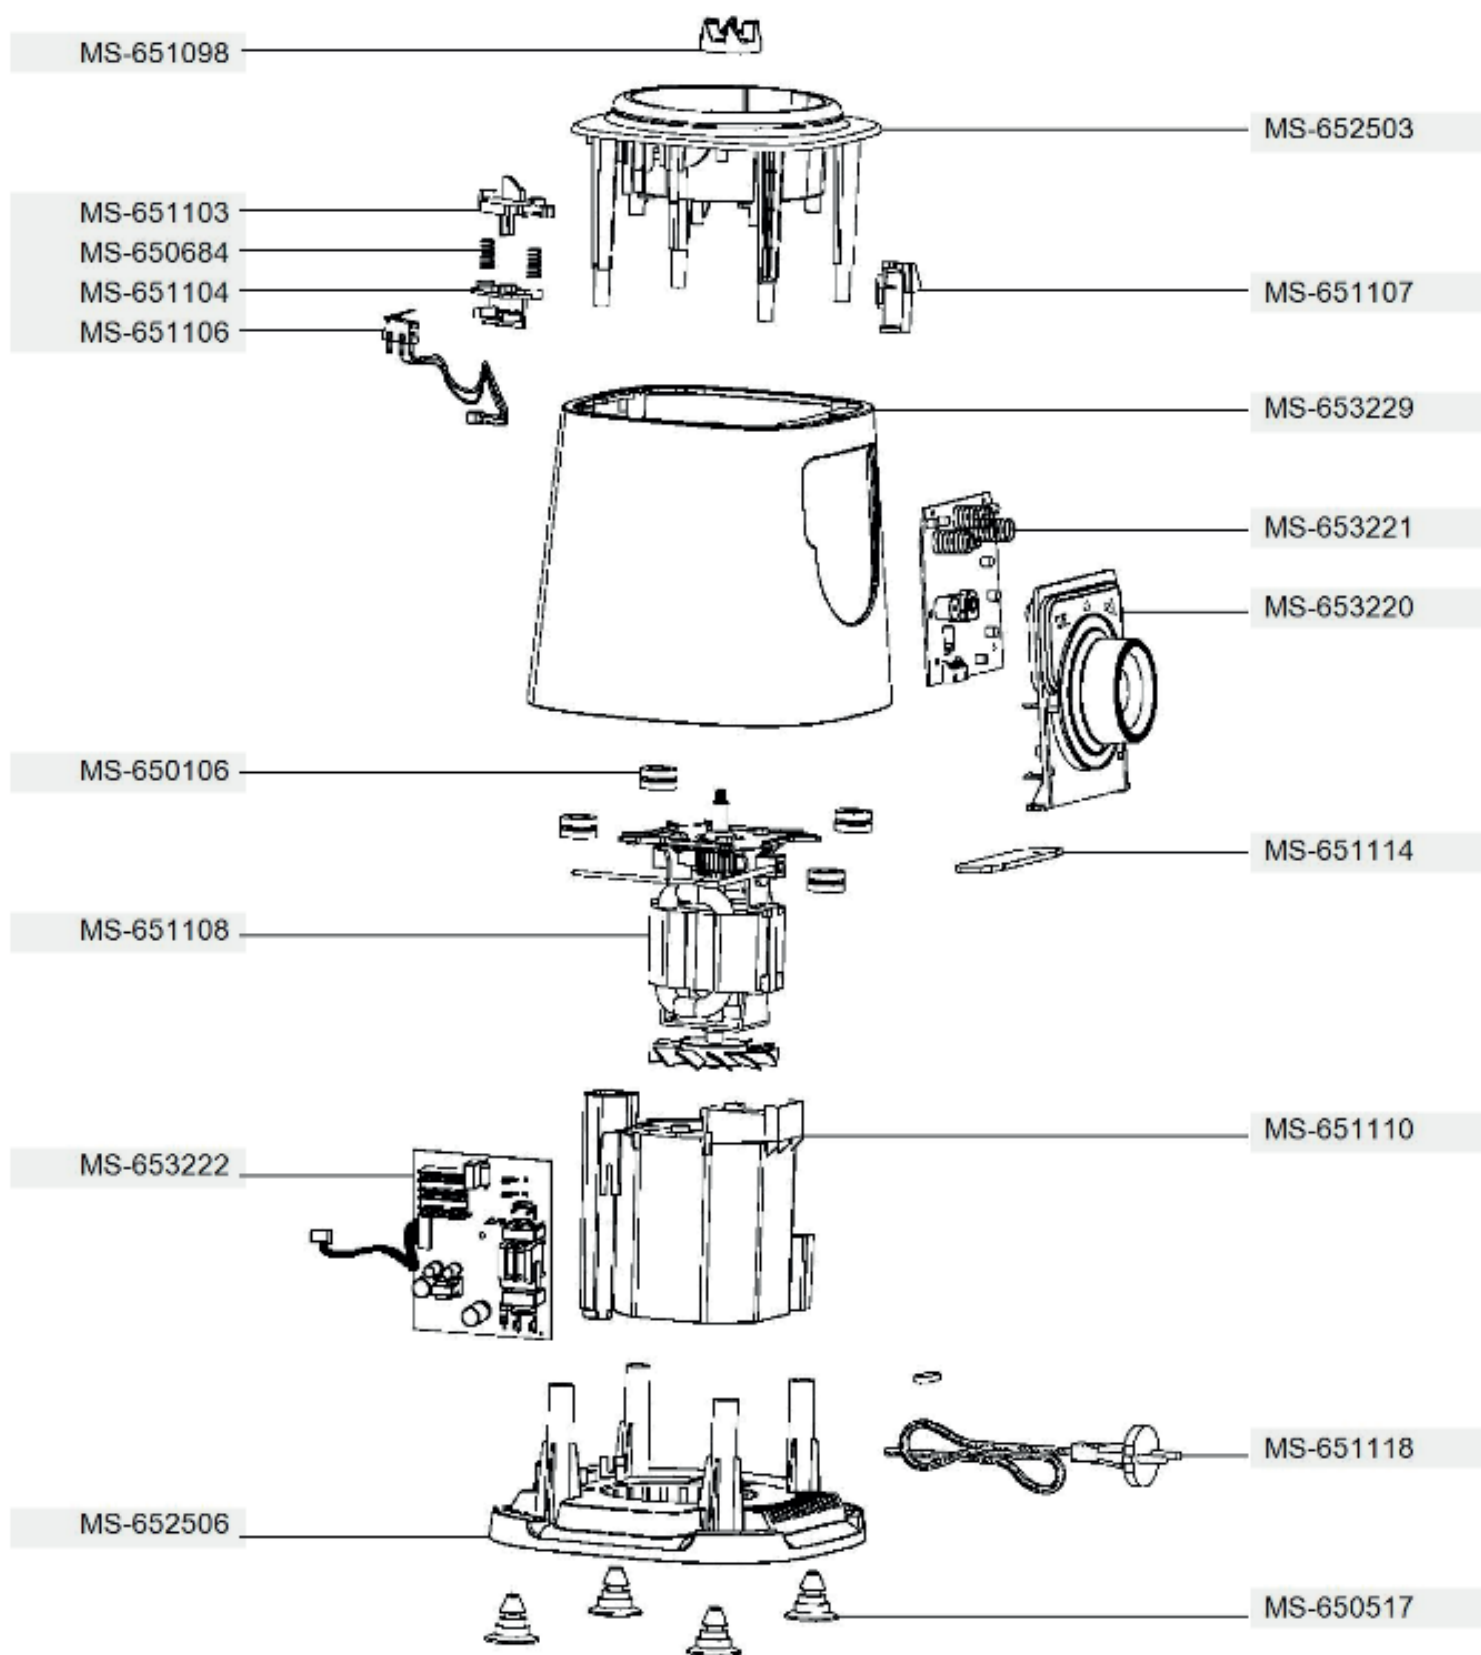

# LM871A10/871

Moulinex

# LM871A10/871