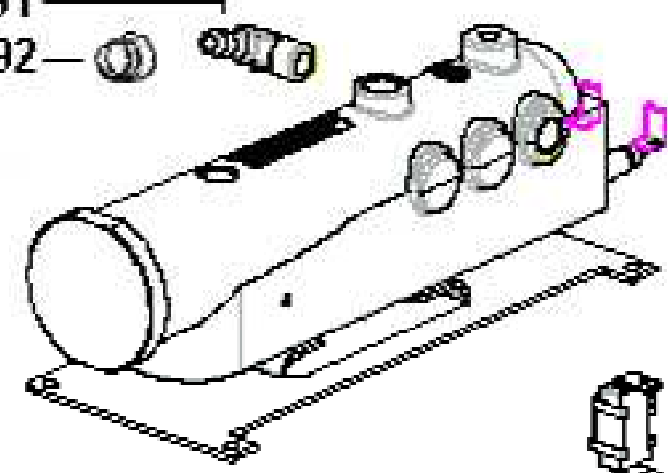

# TP001430

INFO-037

**TI TECNICI - DATES TECHNIQUES - TECHNICAL DATA**

à caldaia é boiler y boiler	Piastra Plaque Plate	Regolazione Réglage Adjustment	Potenza caldaia Puissance boiler Power boiler	Poten Puissa Power
-	Alluminio Aluminium Aluminium	Si Oui Yes	1300 W	75