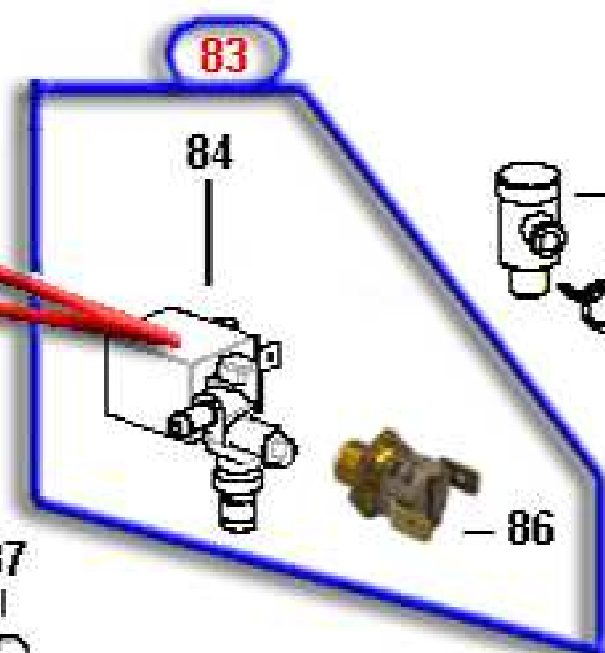

# TP001430

INFO-037

**TI TECNICI - DATES TECHNIQUES - TECHNICAL DATA**

à caldaia é boiler y boiler	Piastra Plaque Plate	Regolazione Réglage Adjustment	Potenza caldaia Puissance boiler Power boiler	Poten Puissa Power
-	Alluminio Aluminium Aluminium	Si Oui Yes	1300 W	75