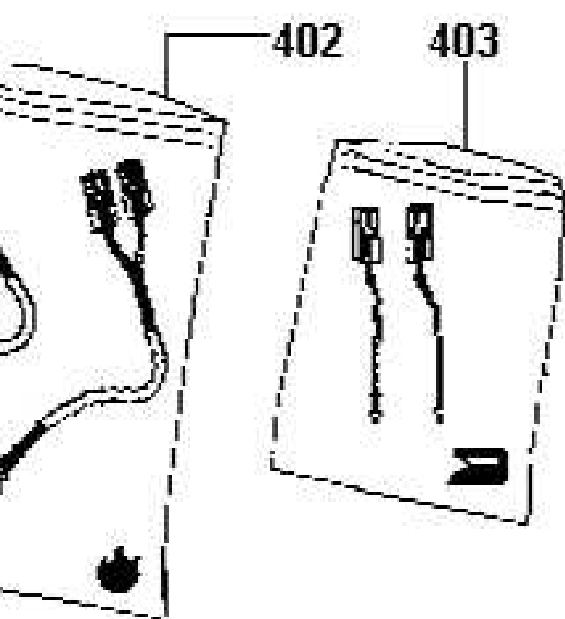

# TP001430

INFO-037

**TI TECNICI - DATES TECHNIQUES - TECHNICAL DATA**

à caldaia é boiler y boiler	Piastra Plaque Plate	Regolazione Réglage Adjustment	Potenza caldaia Puissance boiler Power boiler	Poten Puissa Power
-	Alluminio Aluminium Aluminium	Si Oui Yes	1300 W	75