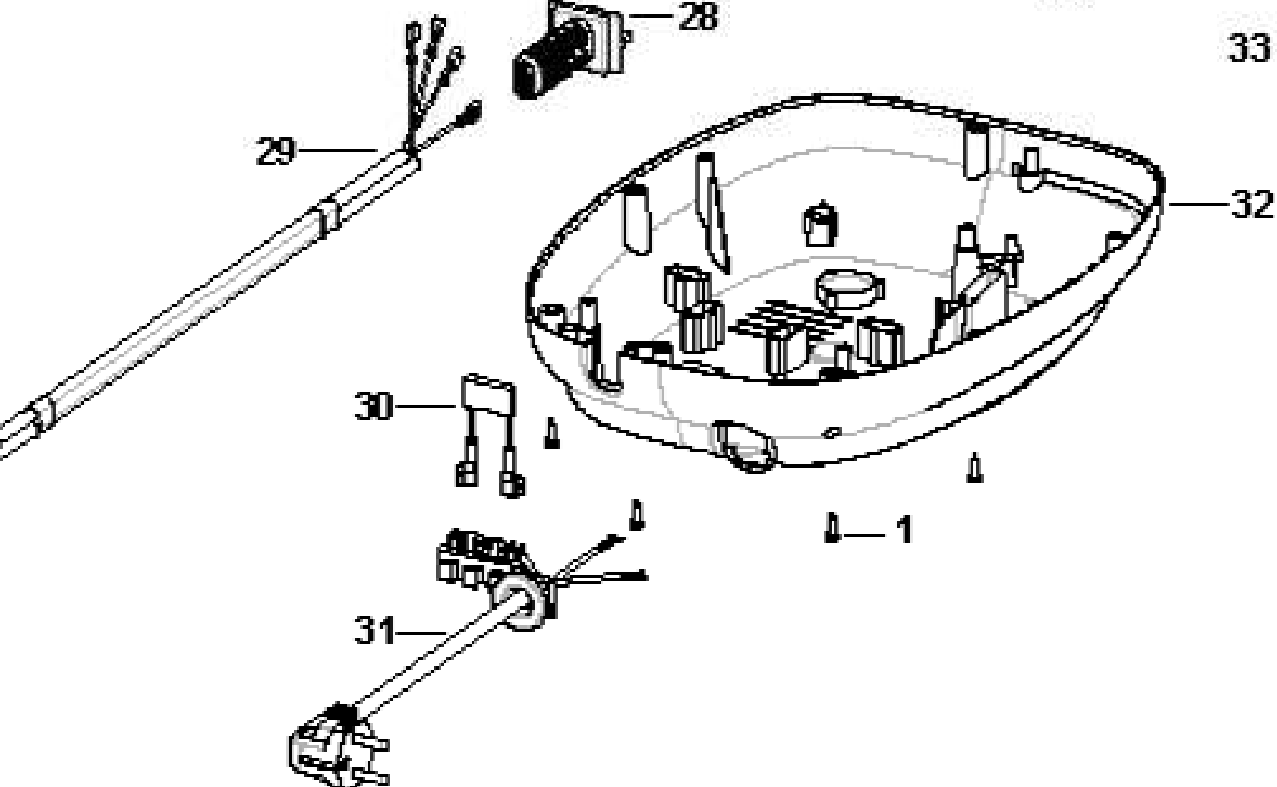

1 — 
2 — 

 — 1
 — 2

INFO:027

TP002400

TI TECNICI - DATES TECHNIQUES - TECHNICAL DATA

à caldaia é boiler y boiler	Piastra Plaque Plate	Regolazione Réglage Adjustment	Potenza caldaia Puissance boiler Power boiler	Poten Puissa Power
-	Alluminio Aluminium Aluminium	No	1300 W	75