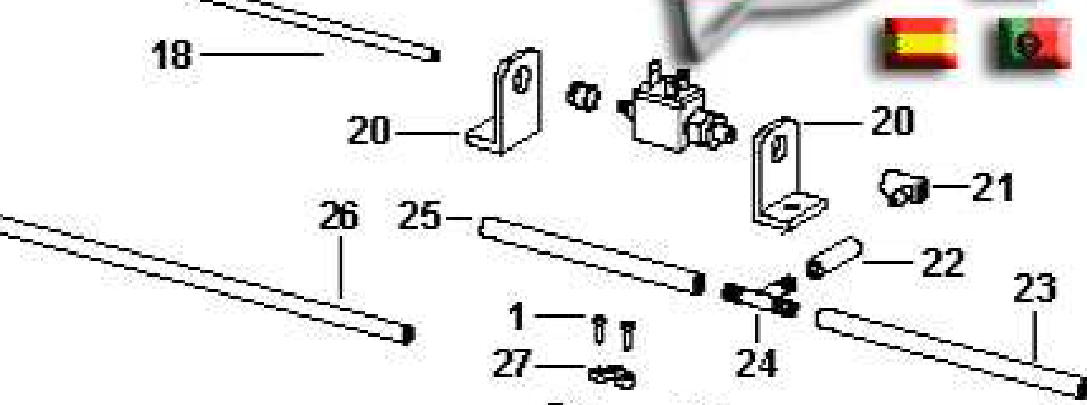

1 — 
2 — 

 — 1
 — 2

INFO:027

TP002400

TI TECNICI - DATES TECHNIQUES - TECHNICAL DATA

à caldaia é boiler y boiler	Piastra Plaque Plate	Regolazione Réglage Adjustment	Potenza caldaia Puissance boiler Power boiler	Poten Puissa Power
-	Alluminio Aluminium Aluminium	No	1300 W	75