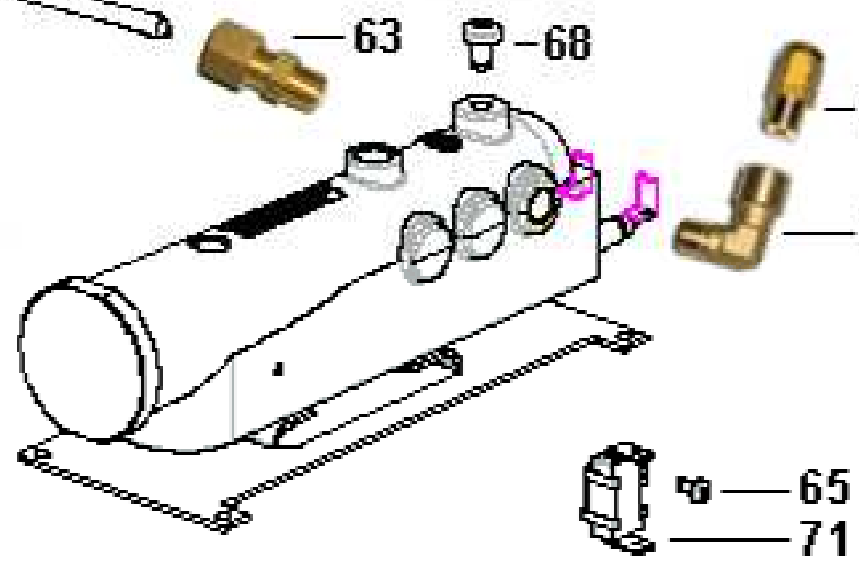

1 — 
2 — 

 — 1
 — 2

INFO:027

TP002400

TI TECNICI - DATES TECHNIQUES - TECHNICAL DATA

à caldaia é boiler y boiler	Piastra Plaque Plate	Regolazione Réglage Adjustment	Potenza caldaia Puissance boiler Power boiler	Poten Puissa Power
-	Alluminio Aluminium Aluminium	No	1300 W	75