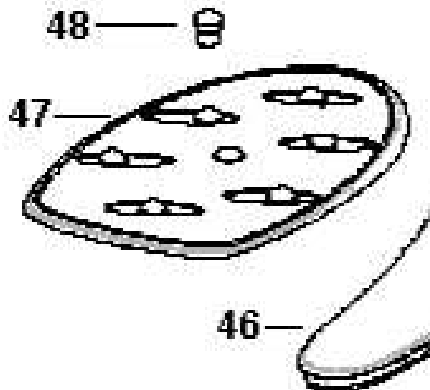

1 — 
2 — 

 — 1
 — 2

INFO:027

TP002400

TI TECNICI - DATES TECHNIQUES - TECHNICAL DATA

à caldaia é boiler y boiler	Piastra Plaque Plate	Regolazione Réglage Adjustment	Potenza caldaia Puissance boiler Power boiler	Poten Puissa Power
-	Alluminio Aluminium Aluminium	No	1300 W	75