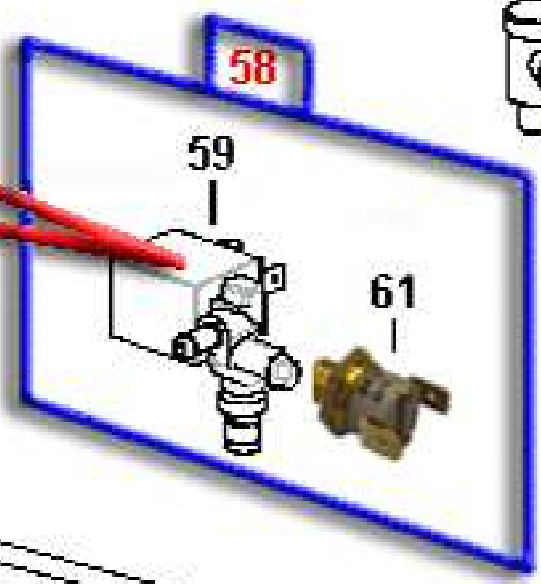

1 — 
2 — 

 — 1
 — 2

INFO:027

TP002400

TI TECNICI - DATES TECHNIQUES - TECHNICAL DATA

à caldaia é boiler y boiler	Piastra Plaque Plate	Regolazione Réglage Adjustment	Potenza caldaia Puissance boiler Power boiler	Poten Puissa Power
-	Alluminio Aluminium Aluminium	No	1300 W	75