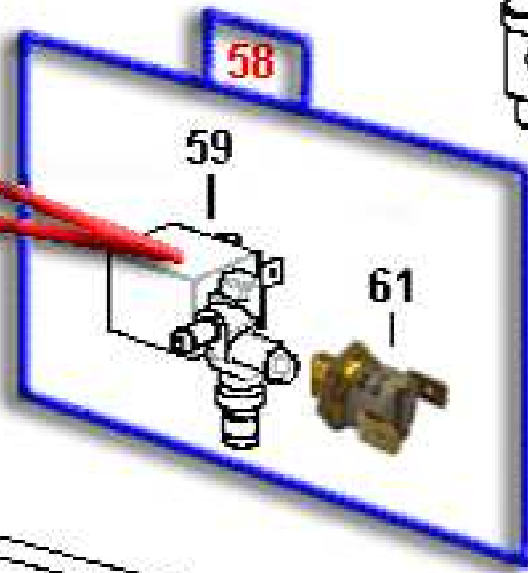

63-φ

INFO-027

TP002400

**TI TECNICI - DATES TECHNIQUES - TECHNICAL DATA**

à caldaia é boiler y boiler	Piastra Plaque Plate	Regolazione Réglage Adjustment	Potenza caldaia Puissance boiler Power boiler	Poten Puissa Power
-	Alluminio Aluminium Aluminium	Si Oui Yes	1300 W	75