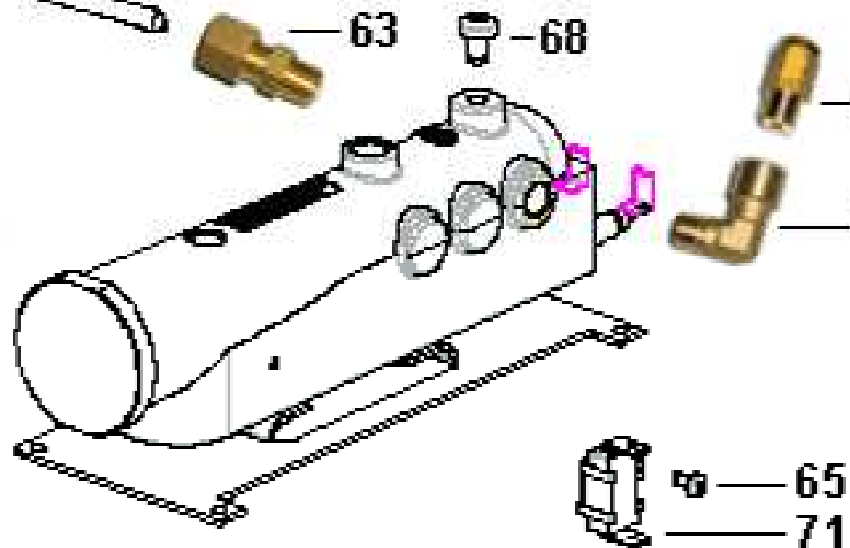

63-φ

INFO-027

TP002400

**TI TECNICI - DATES TECHNIQUES - TECHNICAL DATA**

à caldaia é boiler y boiler	Piastra Plaque Plate	Regolazione Réglage Adjustment	Potenza caldaia Puissance boiler Power boiler	Poten Puissa Power
-	Alluminio Aluminium Aluminium	Si Oui Yes	1300 W	75