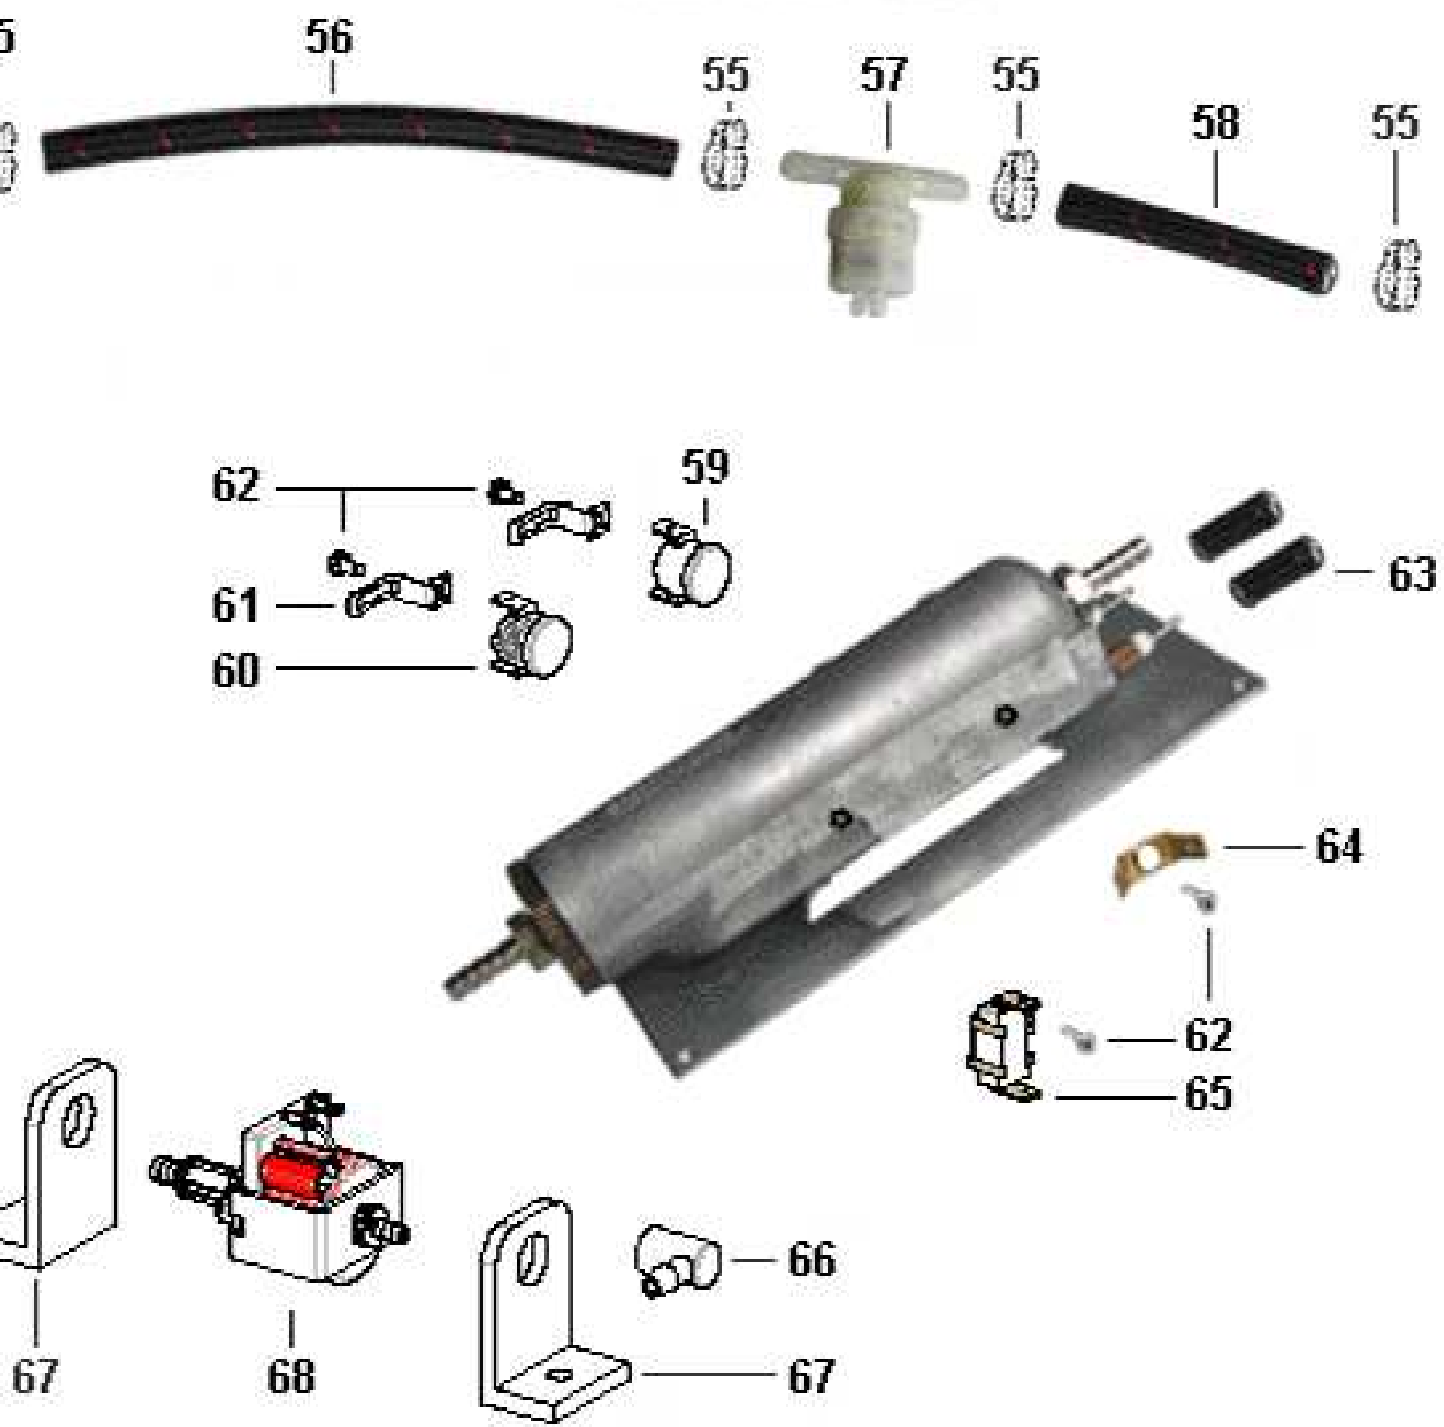

TP001305

INFO-039

TI TECNICI - DATES TECHNIQUES - TECHNICAL DATA

à caldaia é boiler y boiler	Piastra Plaque Plate	Regolazione Réglage Adjustment	Potenza caldaia Puissance boiler Power boiler	Poten Puissa Power
-	Alluminio Aluminium Aluminium	No	1300 W	75