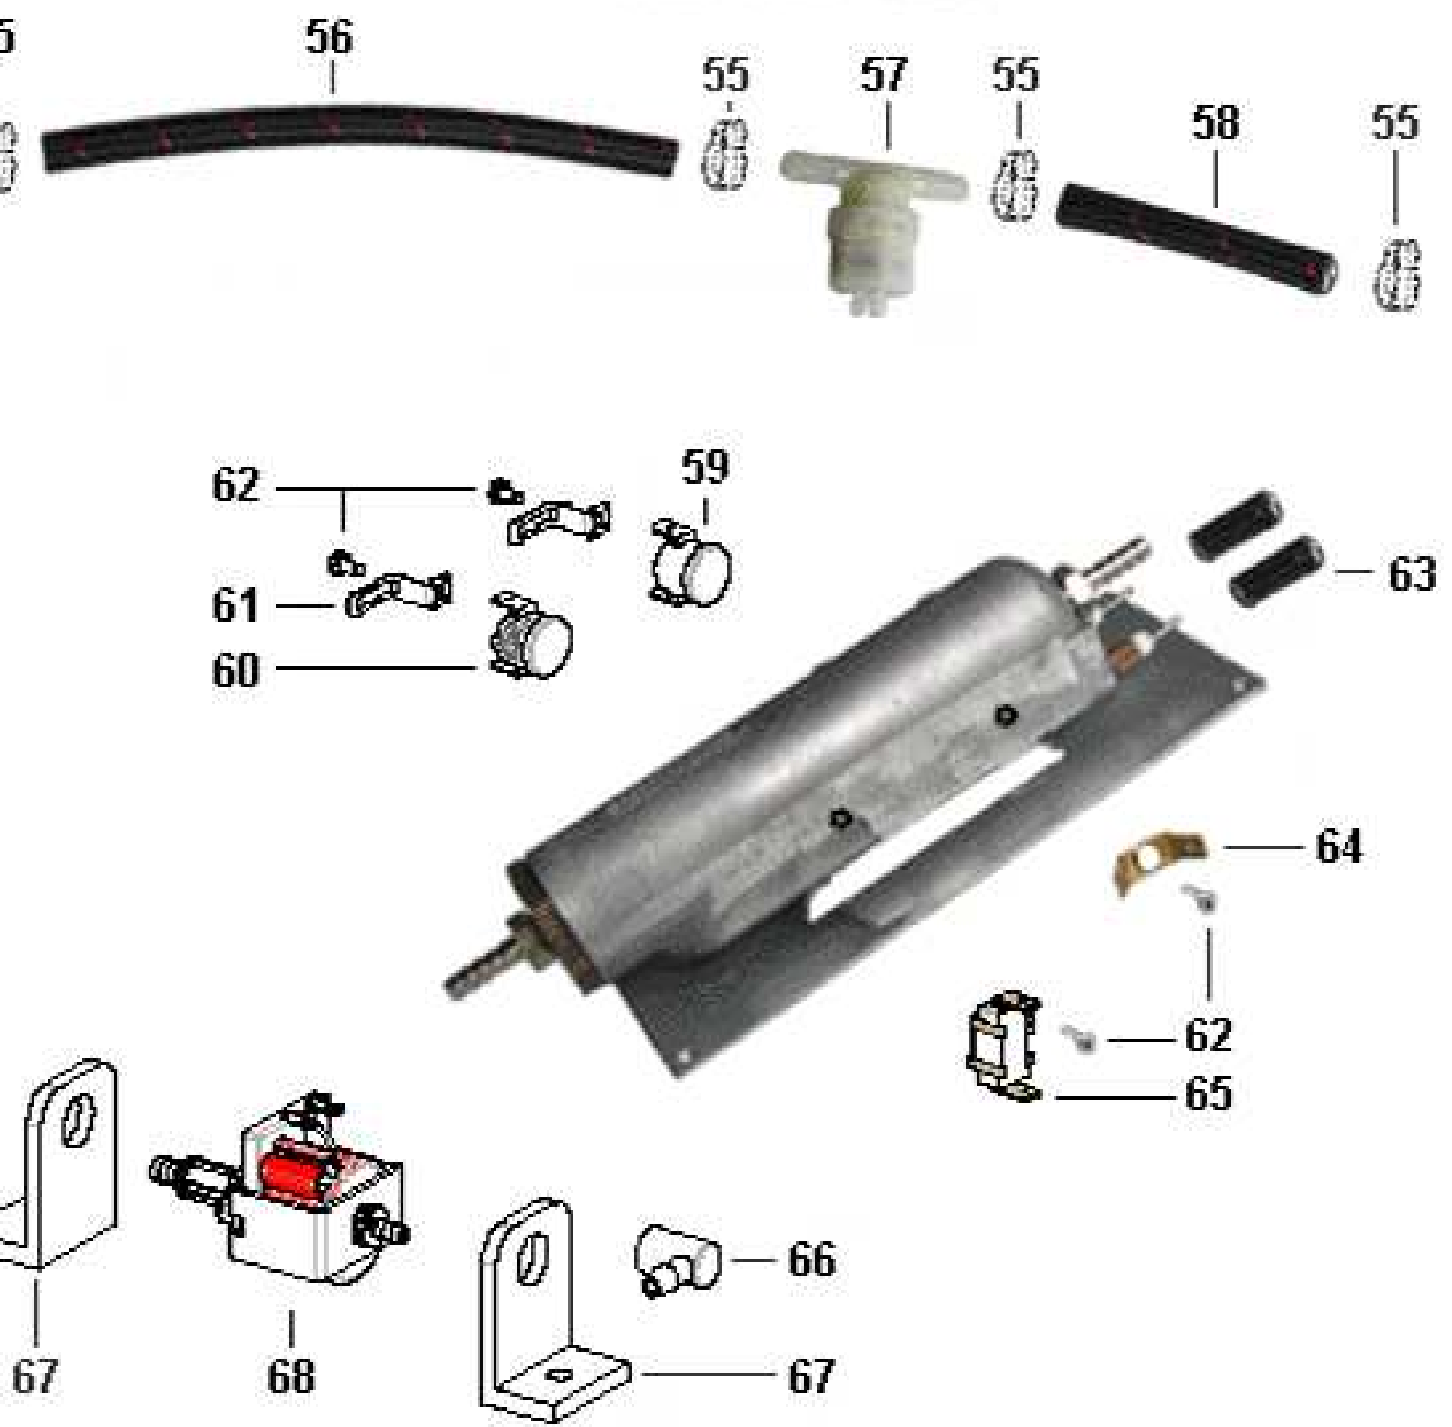

INFO-027

25

TP001305

INFO-040

DATI TECNICI - DATES TECHNIQUES - TECHNICAL DATA

Placa caldaia Plaque boiler Plate boiler	Piastra Plaque Plate	Regolazione Réglage Adjustment	Potenza caldaia Puissance boiler Power boiler	Potenza Puissance Power
-	Alluminio Aluminium Aluminium	No	1300 W	75