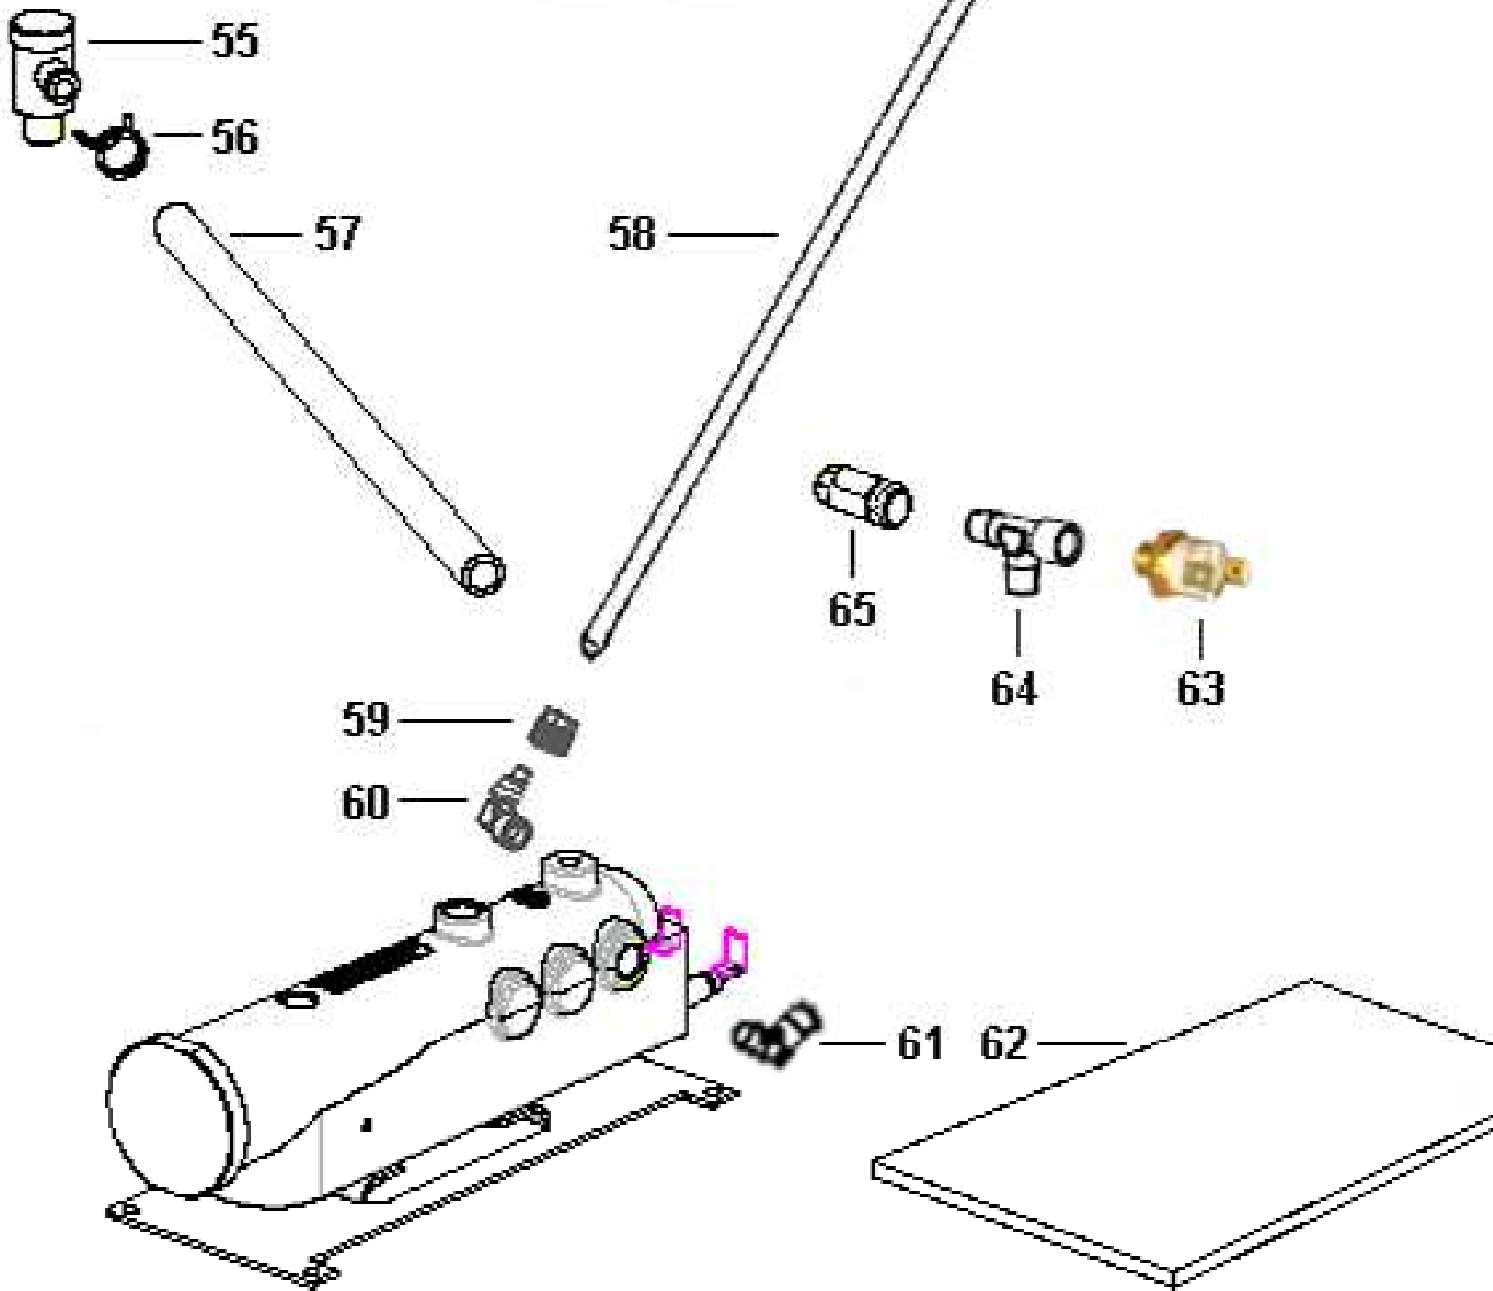

# TPPLEU88

INFO-038

### **DATI TECNICI - DATES TECHNIQUES - TECHNICAL DATA**

<b>Piastra Plaque Plate</b>	<b>Potenza caldaia Puissance boiler Power boiler</b>	<b>Potenza ferro Puissance fer Power iron</b>	<b>Potenza piano riscaldante Puissance table echauissant power heating table</b>	<b>Potenza aspiratore Puissance aspirator Power aspirator</b>
<b>Alluminio</b>				