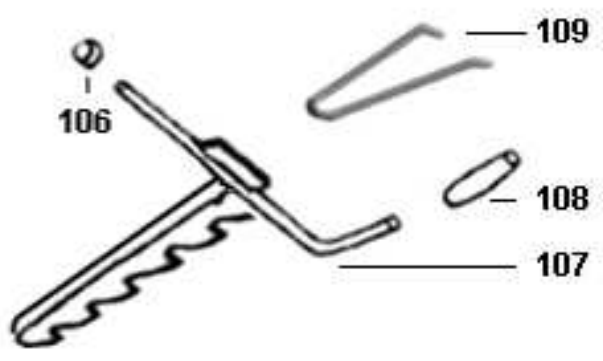

# TPPLEU88

INFO-038

### **DATI TECNICI - DATES TECHNIQUES - TECHNICAL DATA**

<b>Piastra Plaque Plate</b>	<b>Potenza caldaia Puissance boiler Power boiler</b>	<b>Potenza ferro Puissance fer Power iron</b>	<b>Potenza piano riscaldante Puissance table echauissant power heating table</b>	<b>Potenza aspiratore Puissance aspirator Power aspirator</b>
<b>Alluminio</b>				