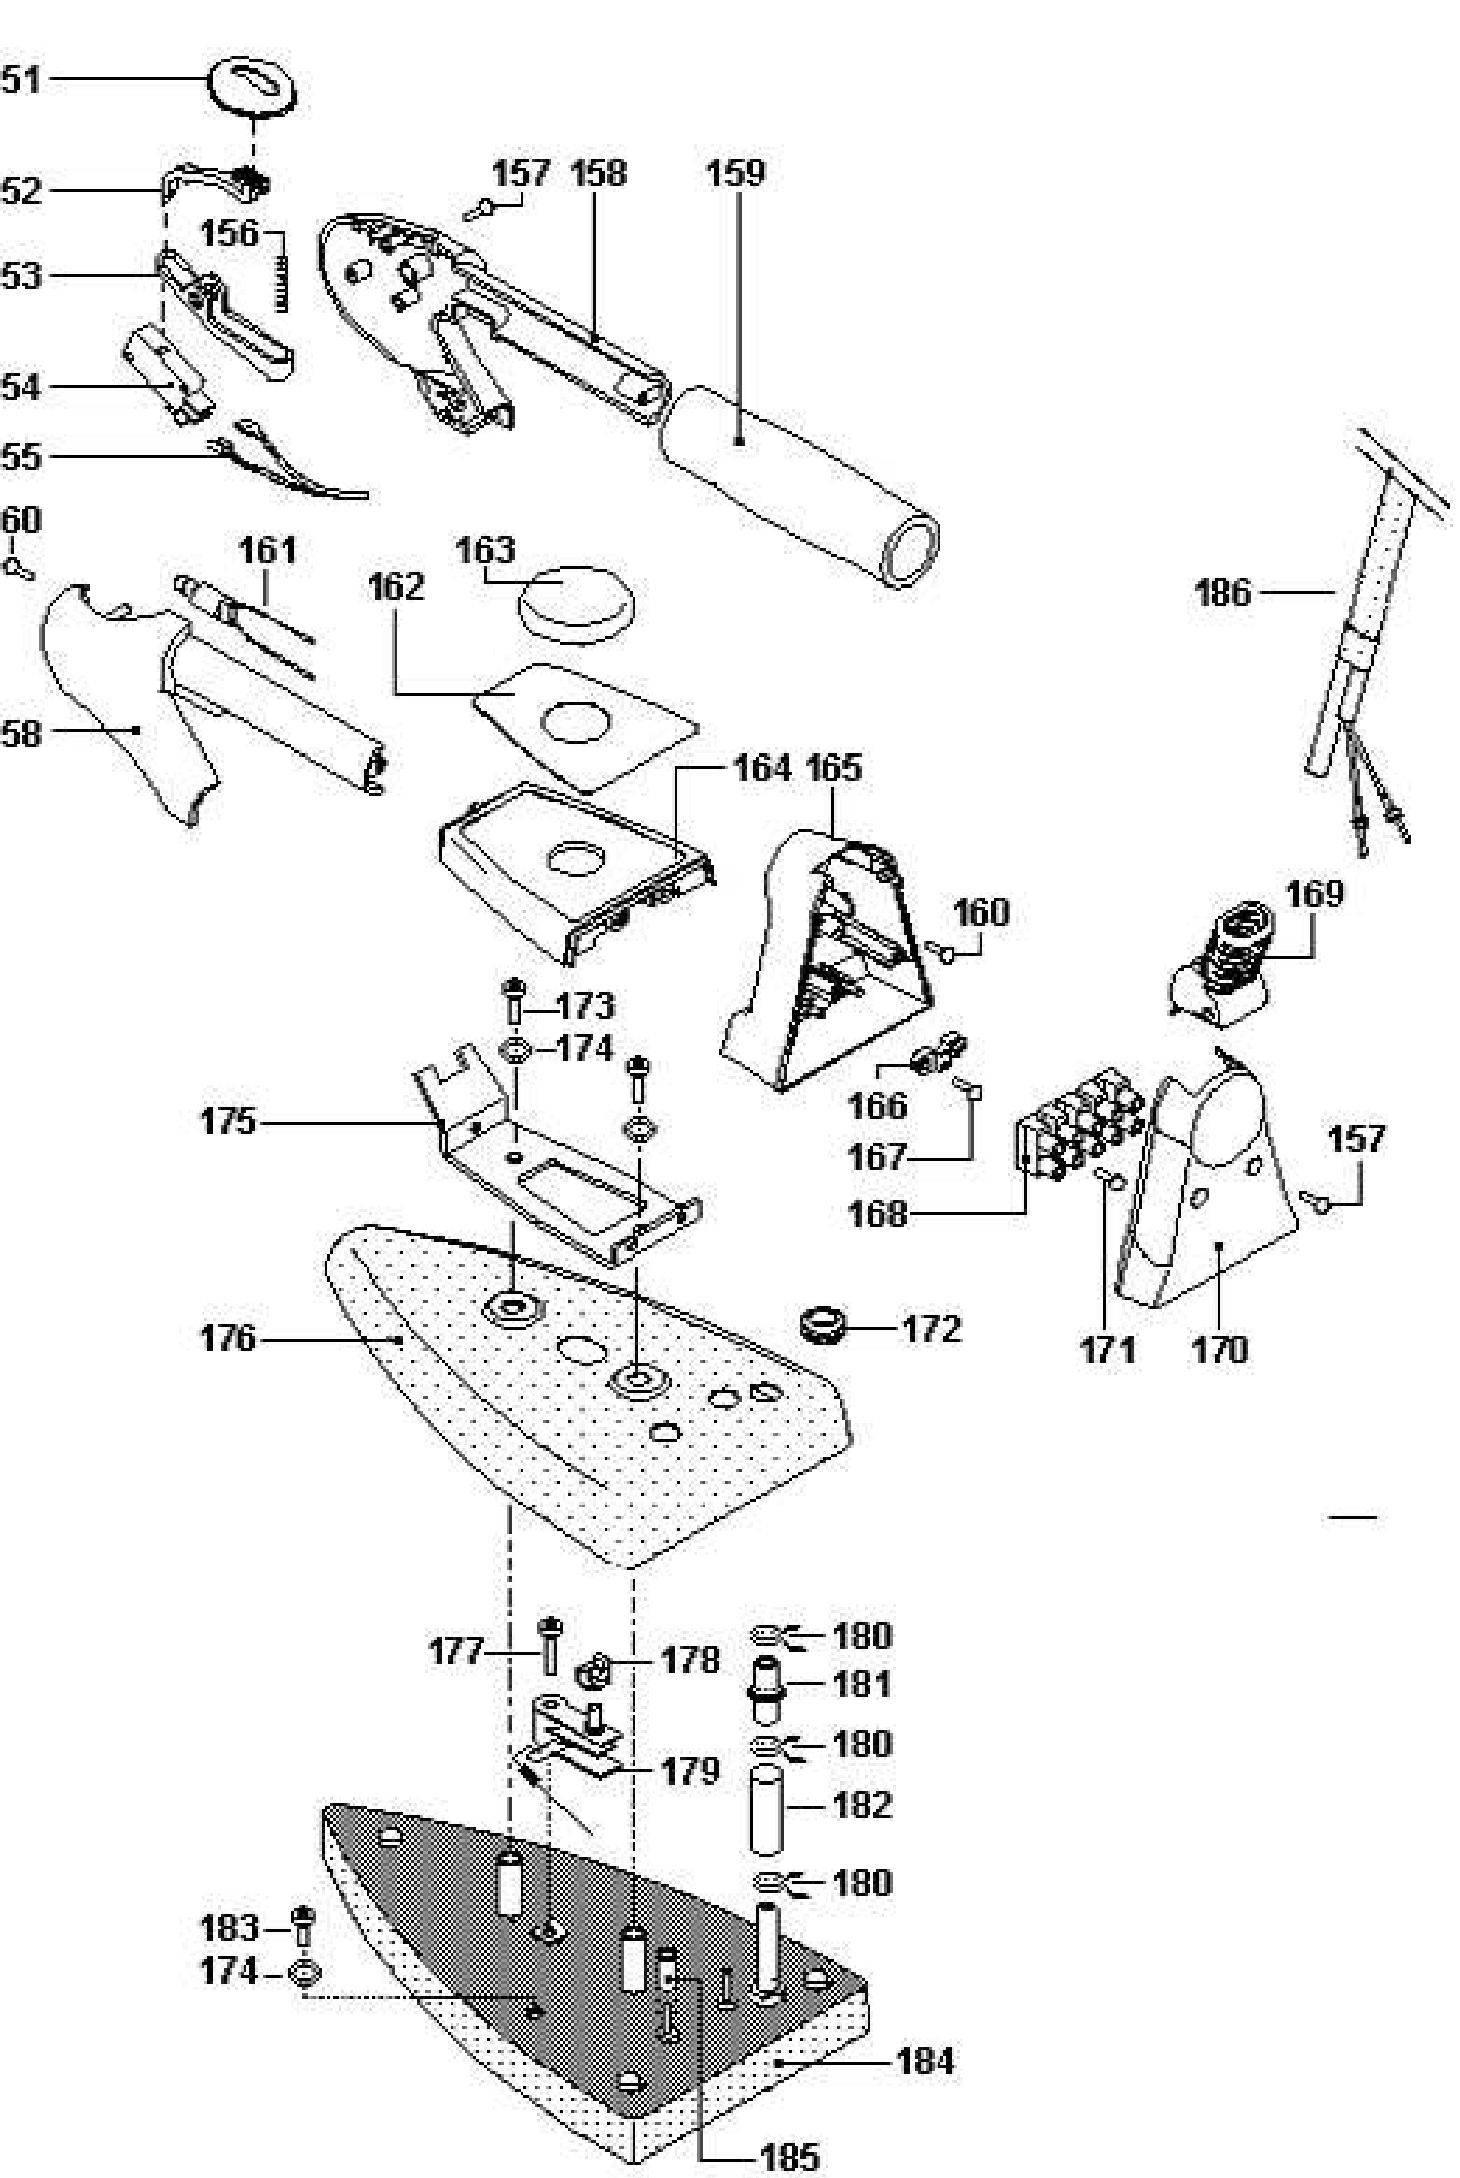

# TPPLEU88

INFO-038

### **DATI TECNICI - DATES TECHNIQUES - TECHNICAL DATA**

<b>Piastra Plaque Plate</b>	<b>Potenza caldaia Puissance boiler Power boiler</b>	<b>Potenza ferro Puissance fer Power iron</b>	<b>Potenza piano riscaldante Puissance table echauissant power heating table</b>	<b>Potenza aspiratore Puissance aspirator Power aspirator</b>
<b>Alluminio</b>				