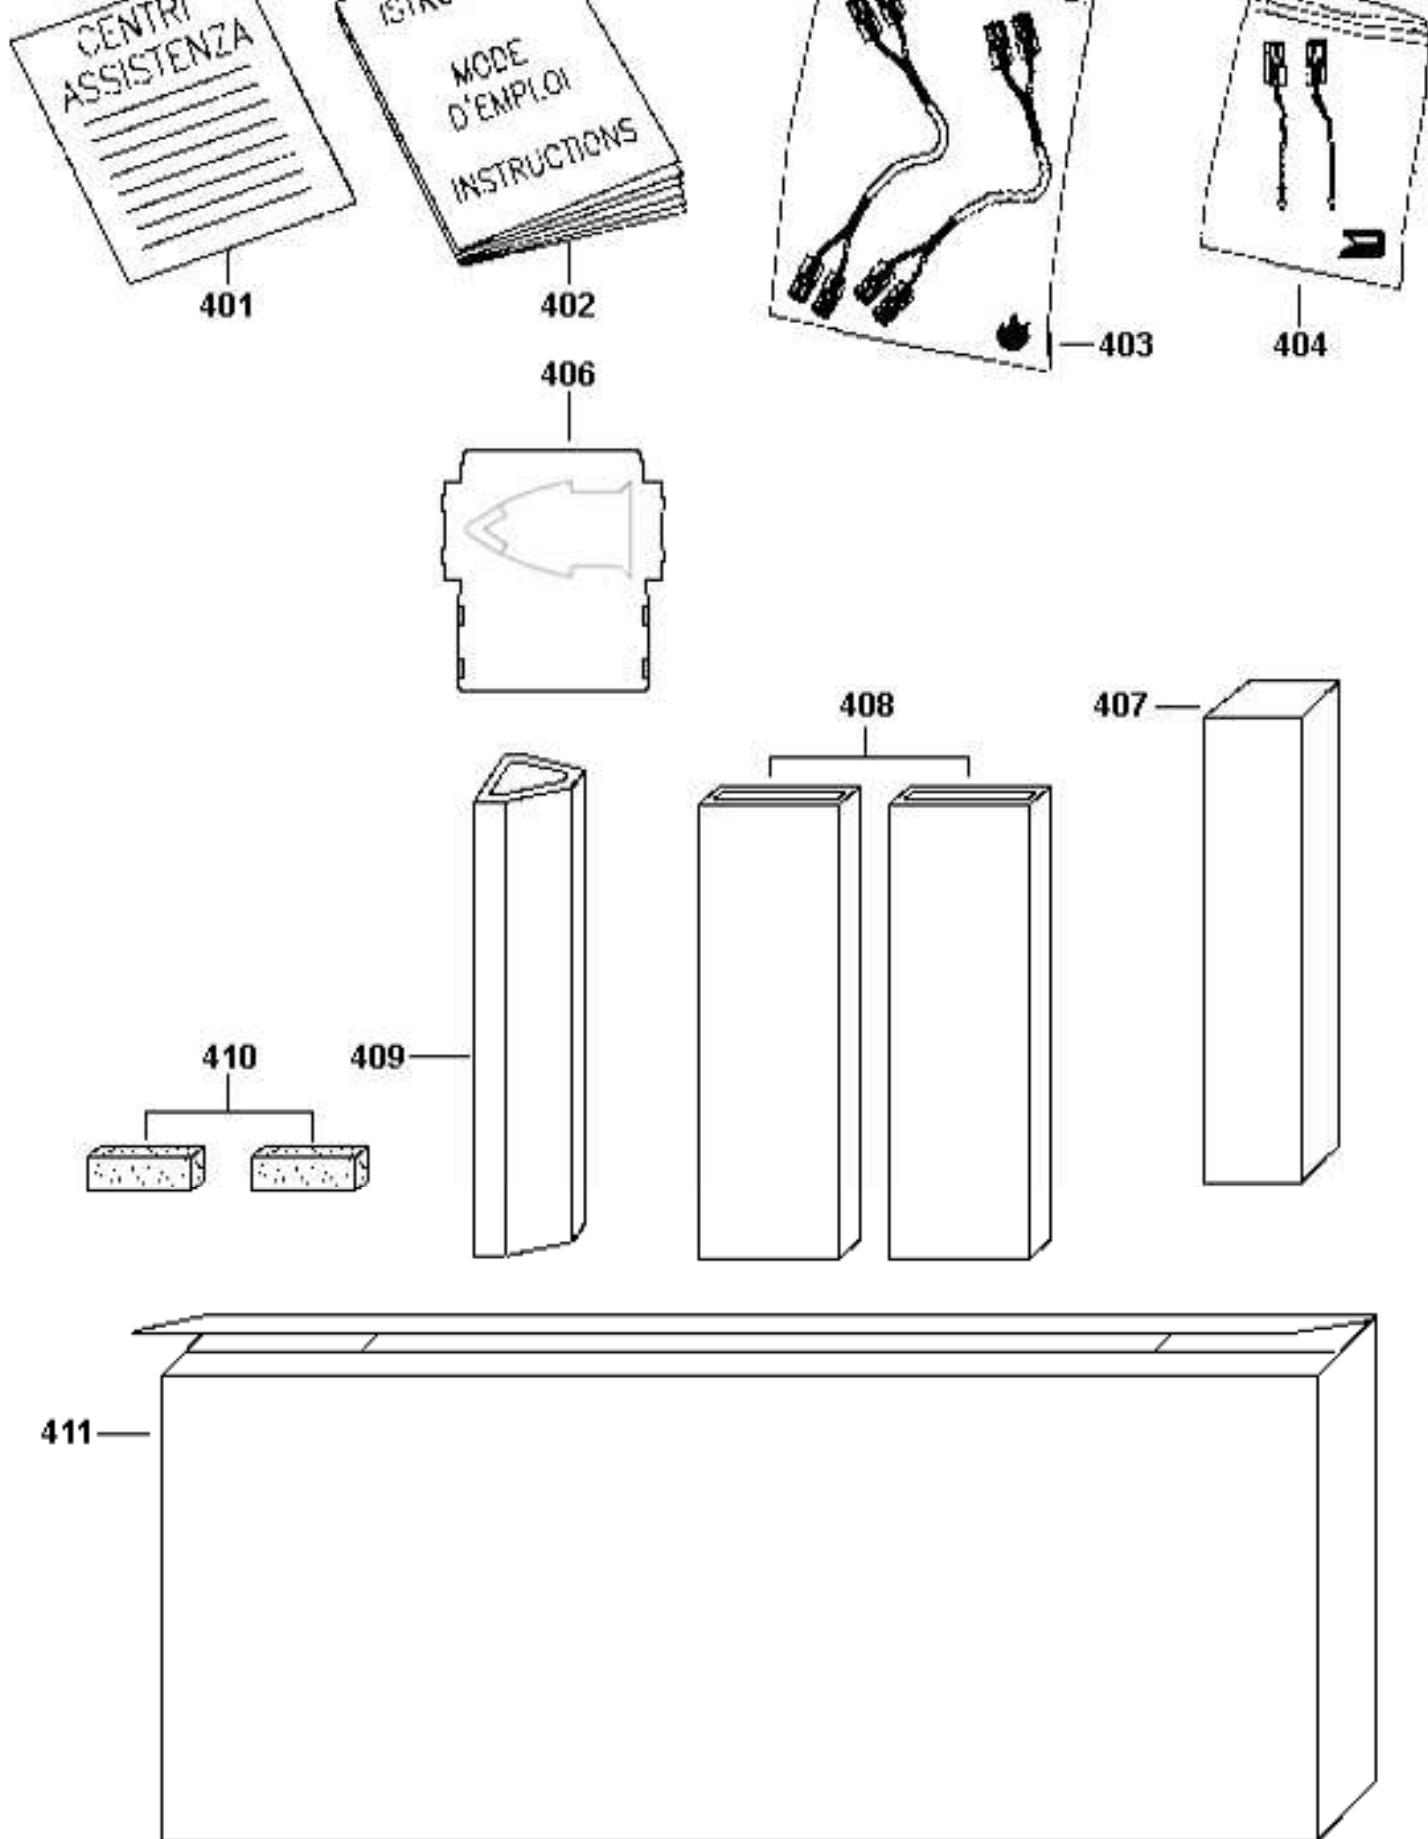

# TPPLEU88

INFO-038

### **DATI TECNICI - DATES TECHNIQUES - TECHNICAL DATA**

<b>Piastra Plaque Plate</b>	<b>Potenza caldaia Puissance boiler Power boiler</b>	<b>Potenza ferro Puissance fer Power iron</b>	<b>Potenza piano riscaldante Puissance table echauissant power heating table</b>	<b>Potenza aspiratore Puissance aspirator Power aspirator</b>
<b>Alluminio</b>				