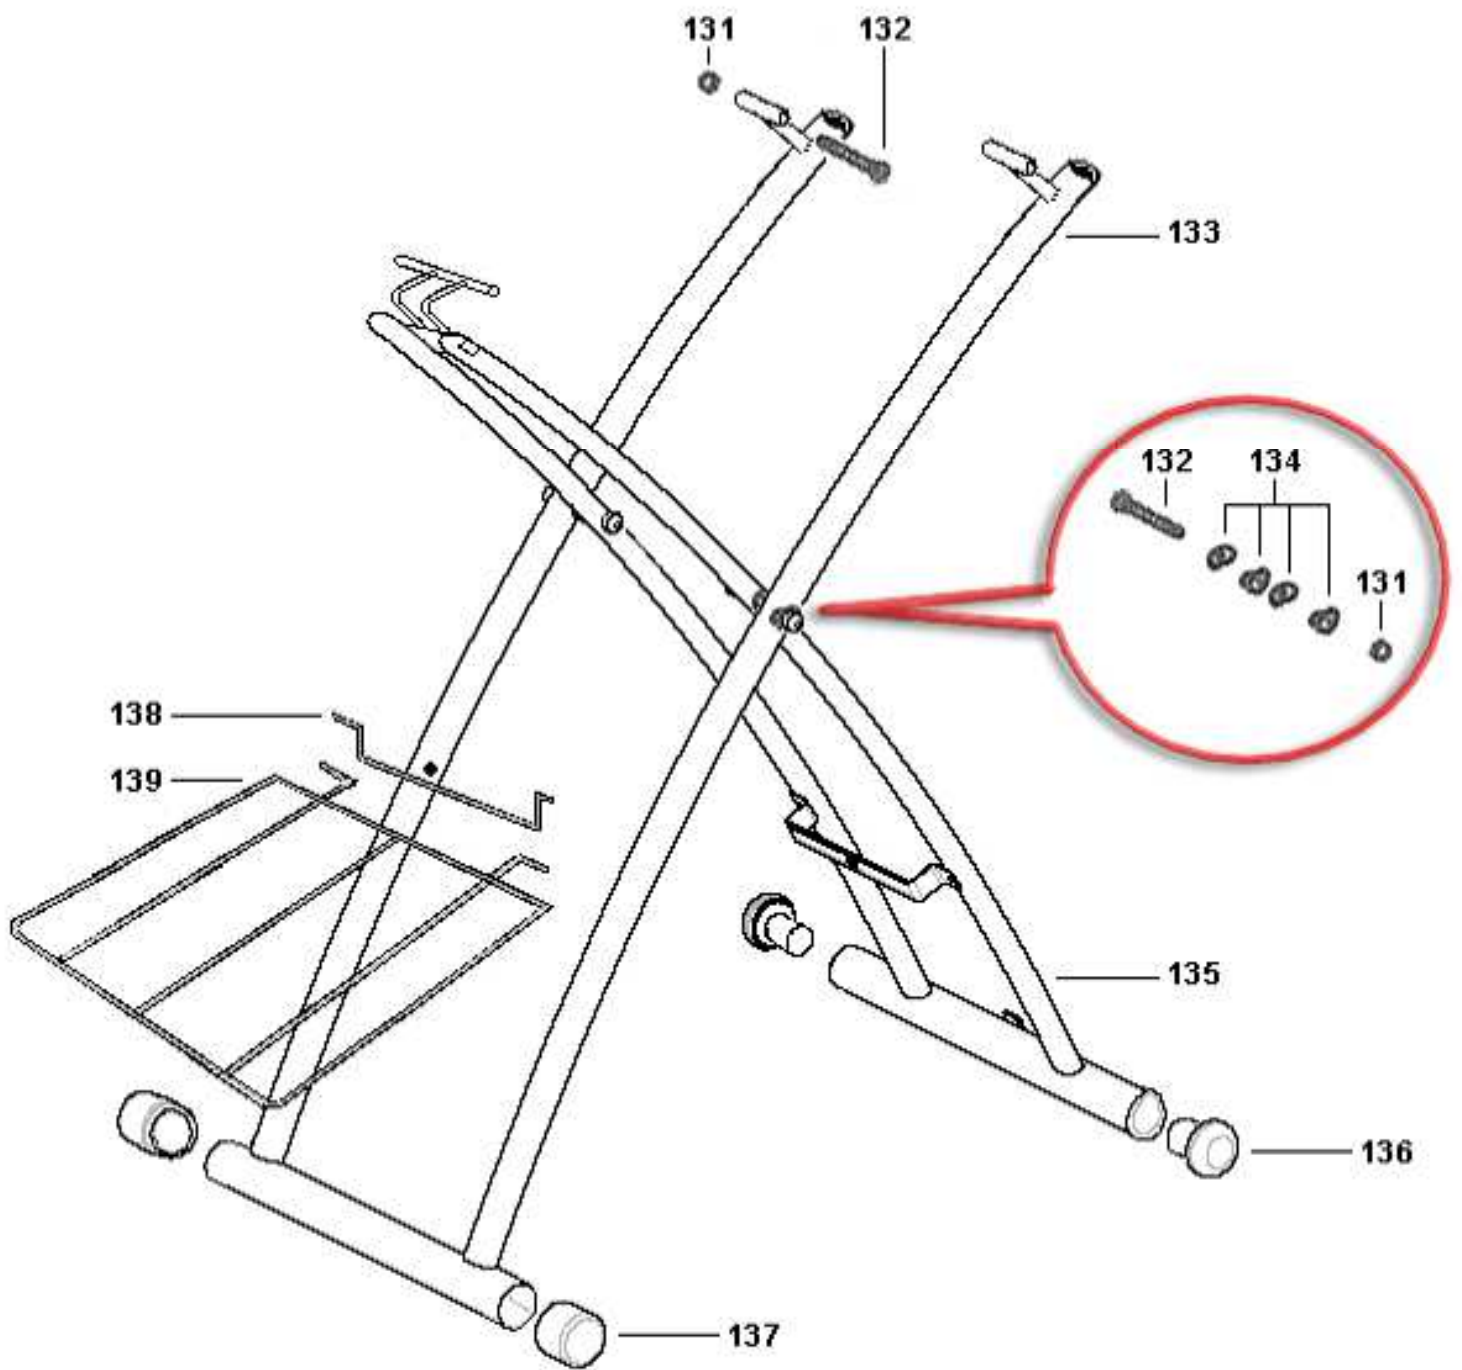

# TPPLEU88

INFO-038

### **DATI TECNICI - DATES TECHNIQUES - TECHNICAL DATA**

<b>Piastra Plaque Plate</b>	<b>Potenza caldaia Puissance boiler Power boiler</b>	<b>Potenza ferro Puissance fer Power iron</b>	<b>Potenza piano riscaldante Puissance table echauissant power heating table</b>	<b>Potenza aspiratore Puissance aspirator Power aspirator</b>
<b>Alluminio</b>				