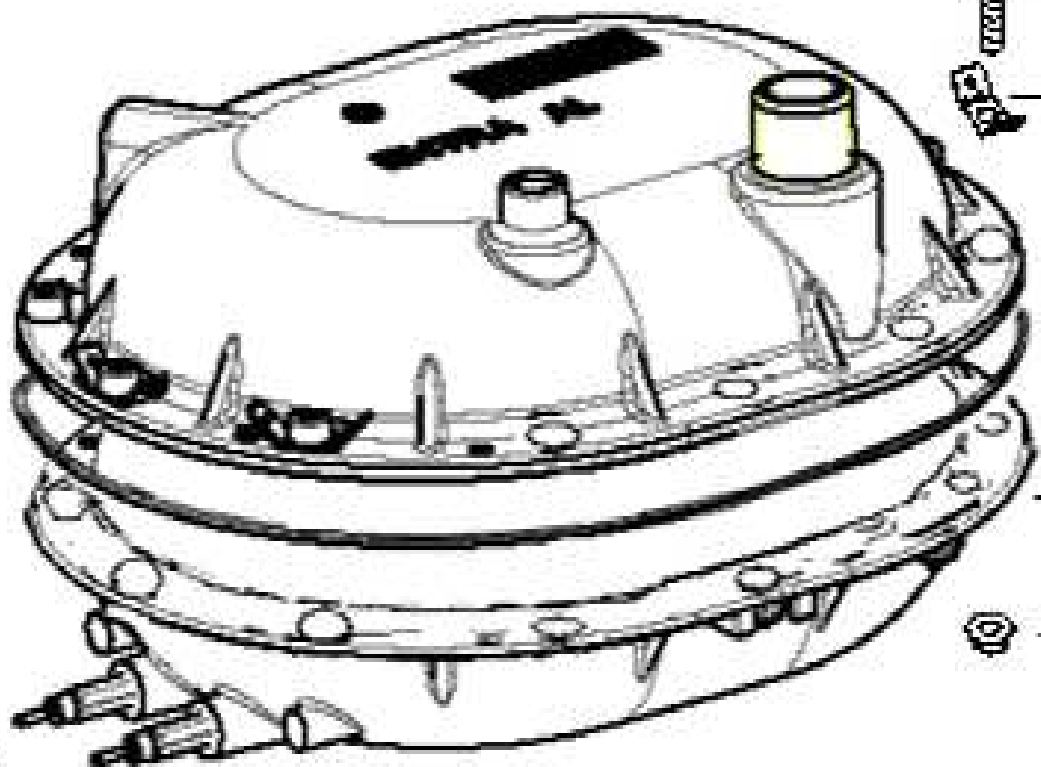

67

50

51

52

53

62

63

66

54

55

56

57

58

59

60

61