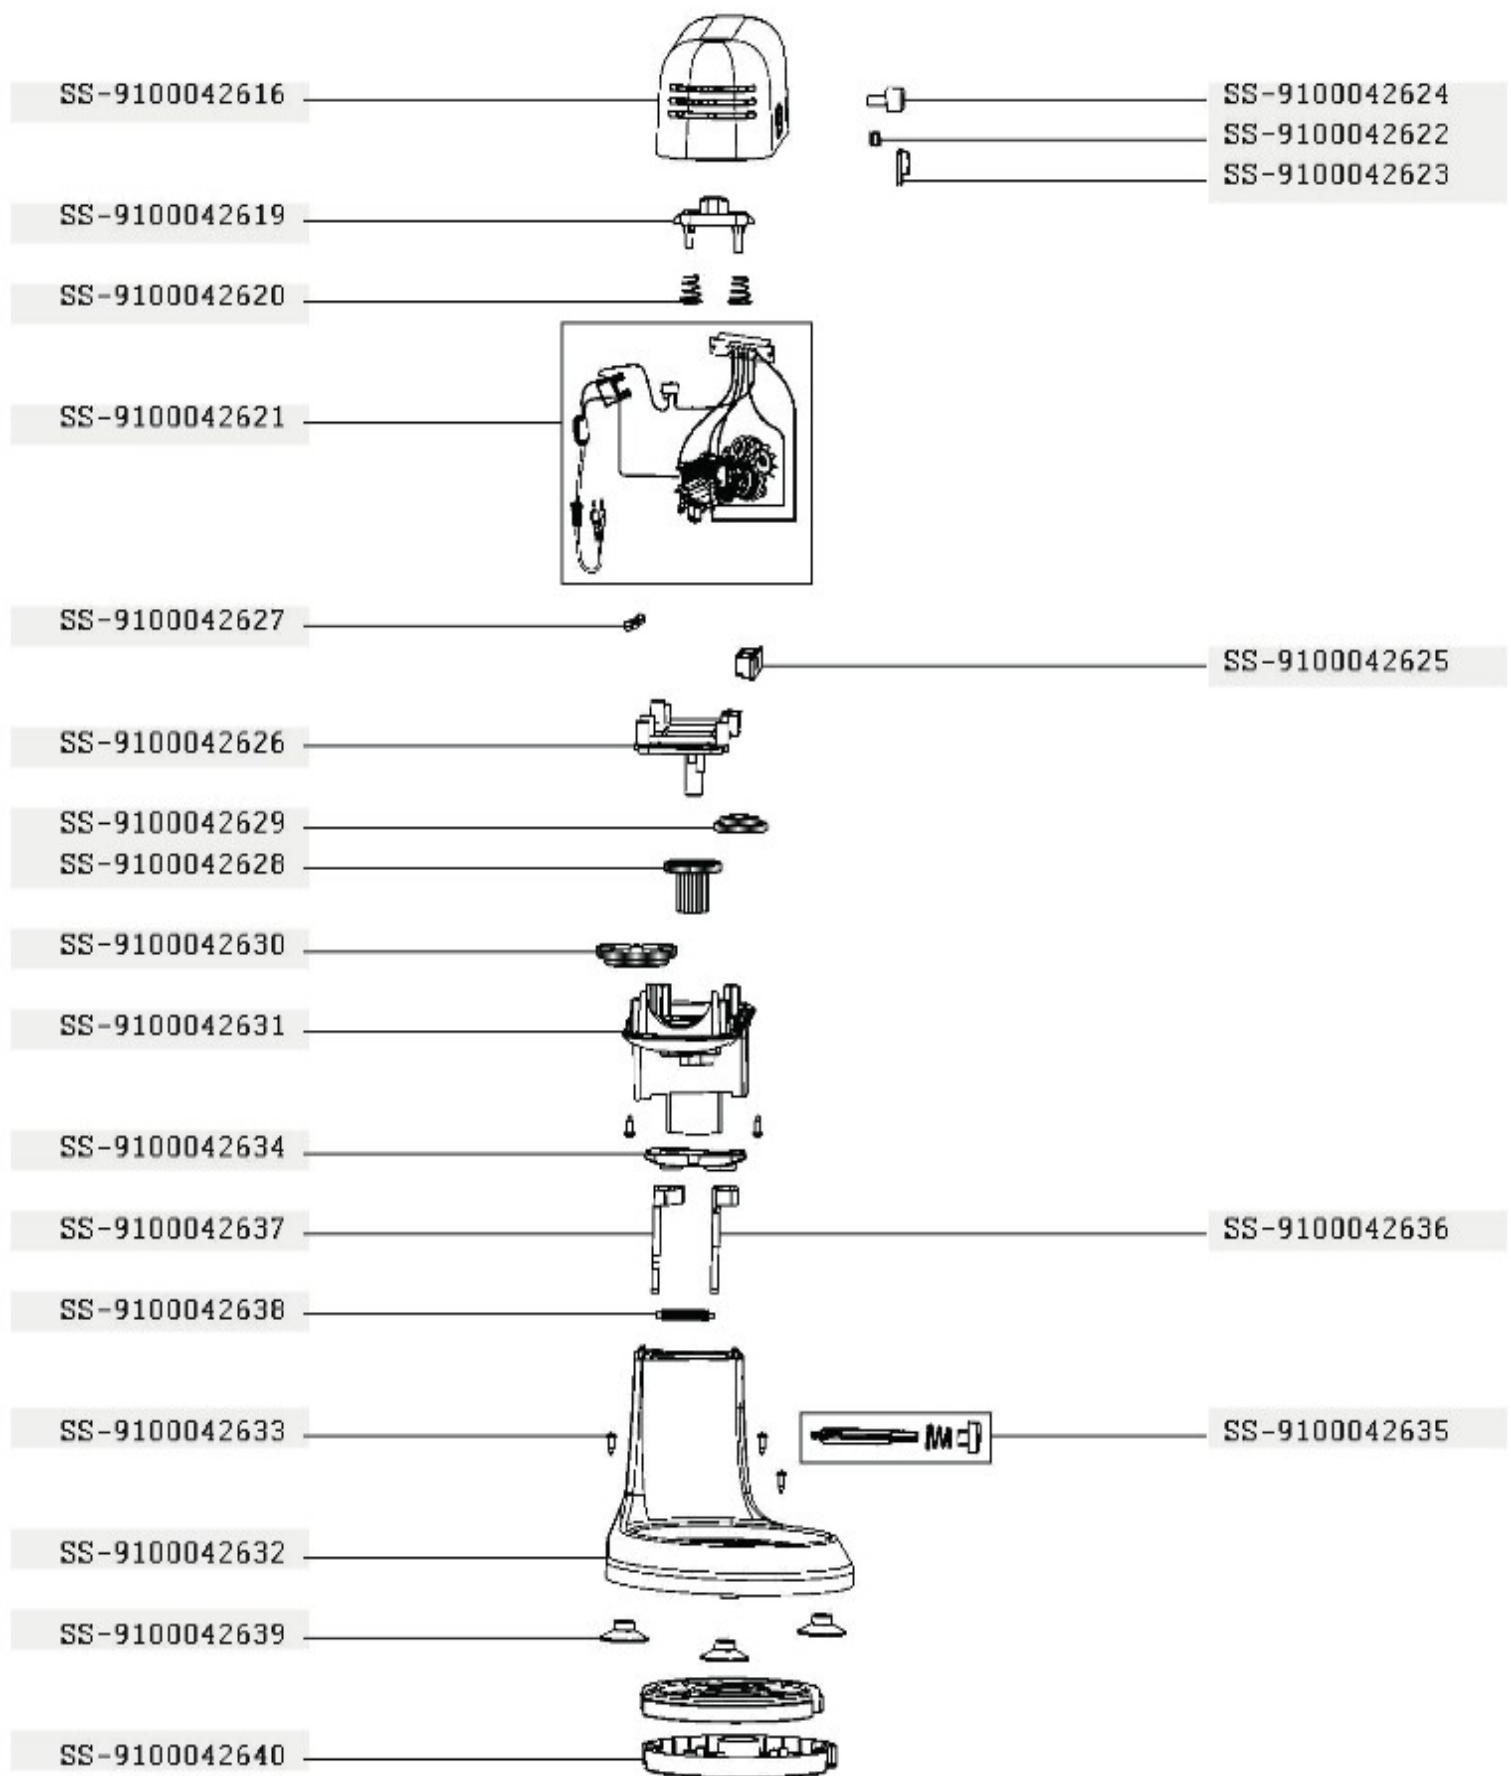

Moulinex

QA110810/BA0

Moulinex

QA110810/BA0

SS-9100042642

SS-9100042641

SS-9100042643