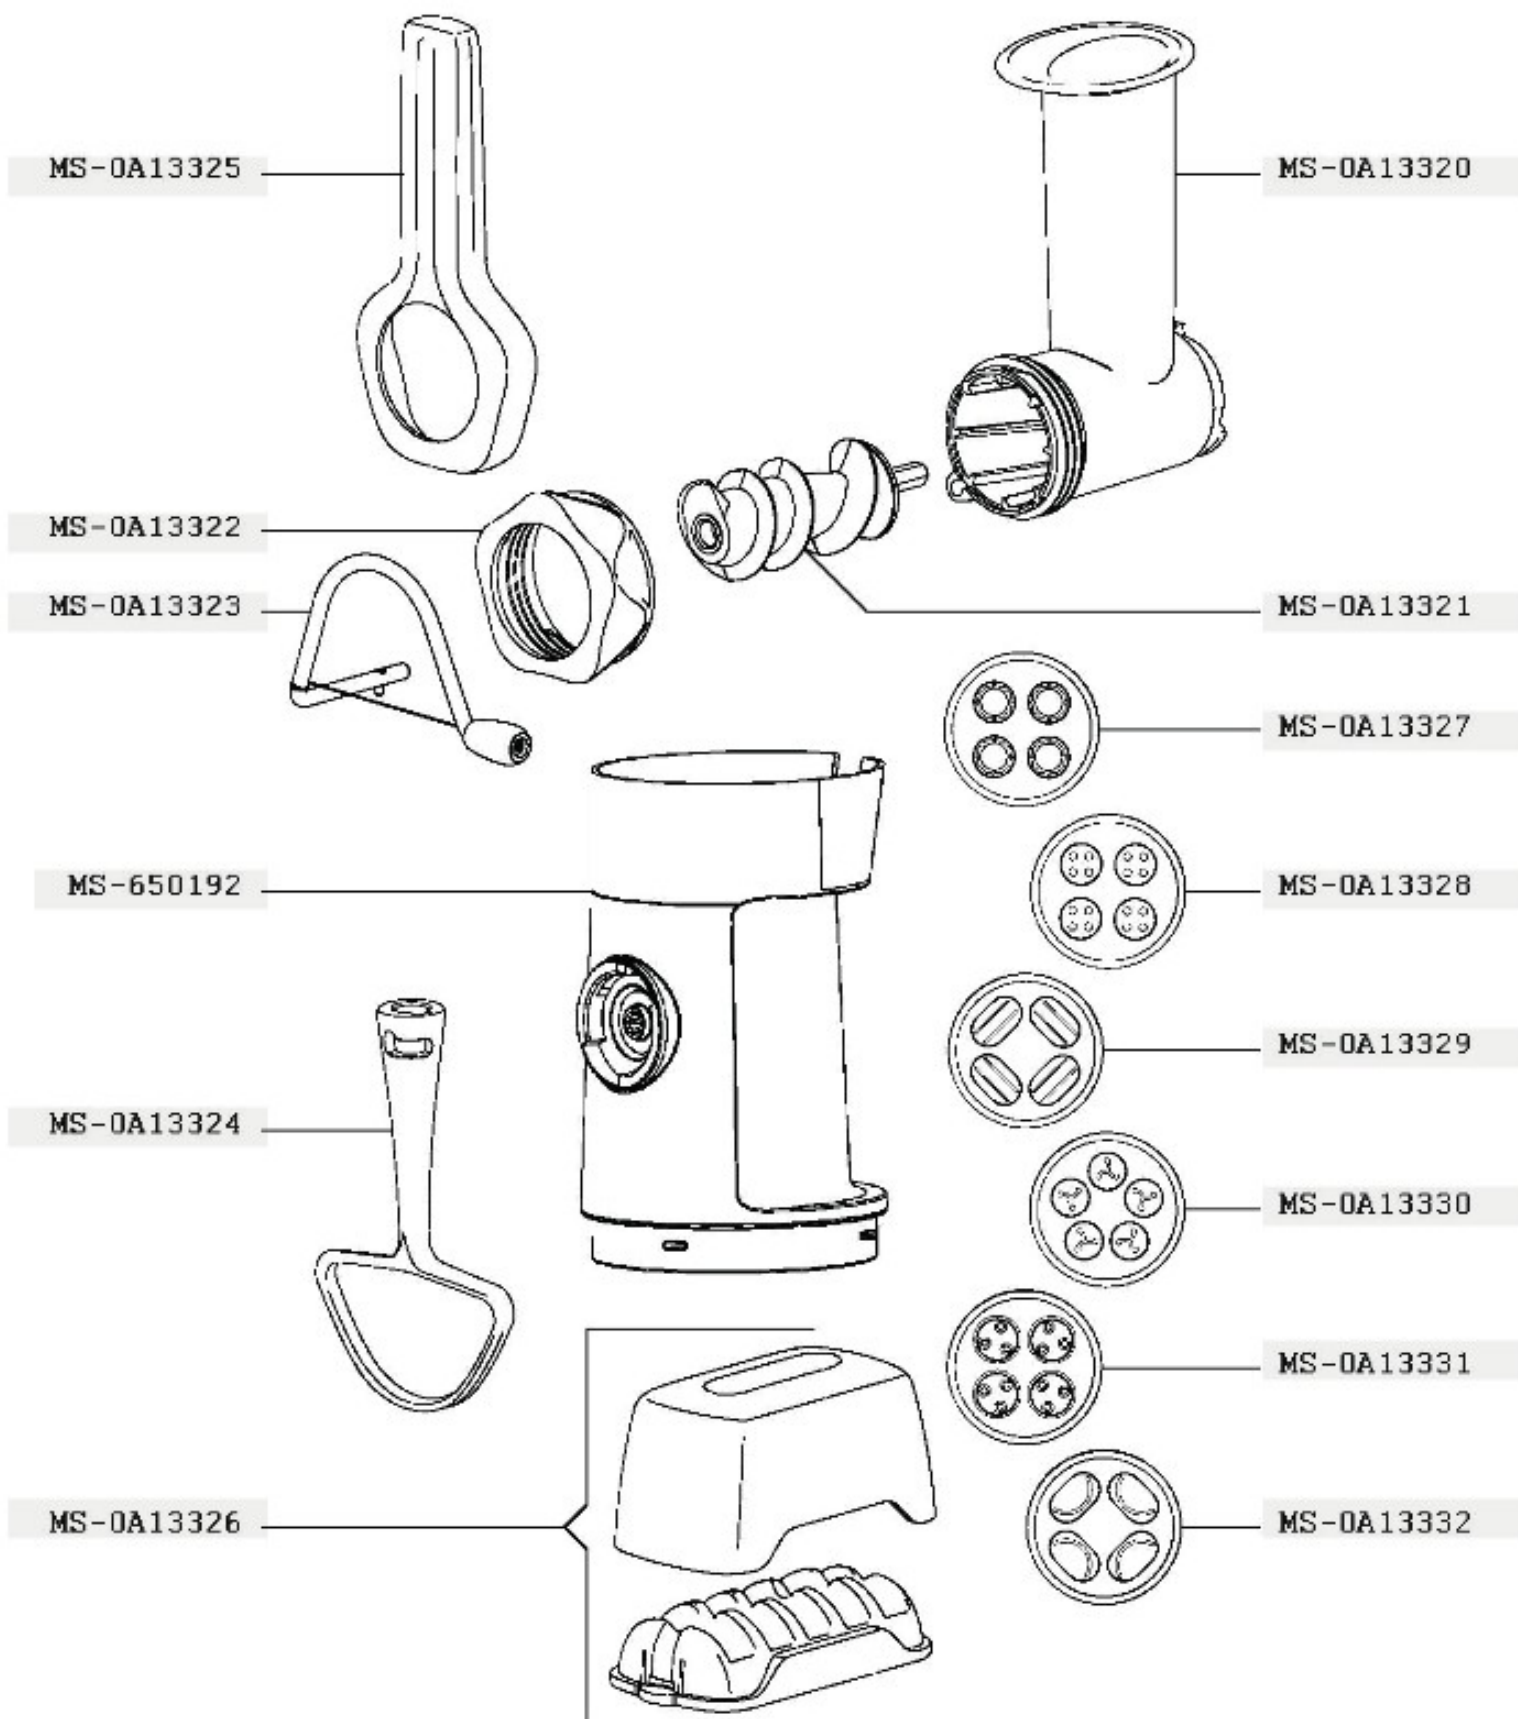

Moulinex

QA603HB1/6R0