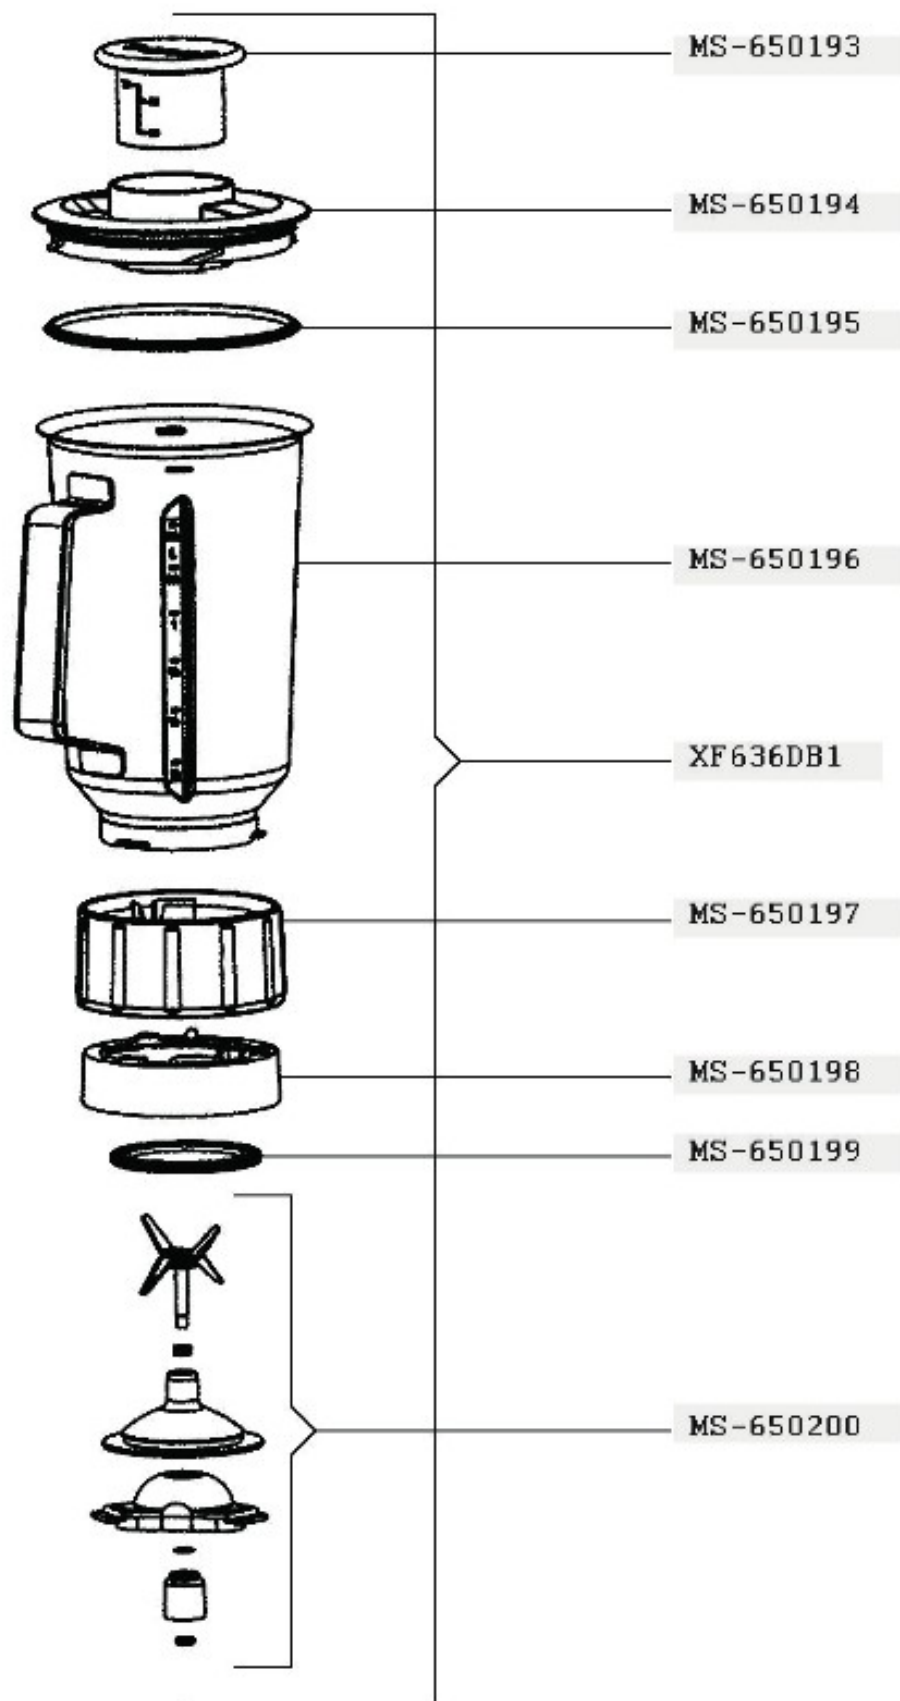

Moulinex

QA603HB1/6R0