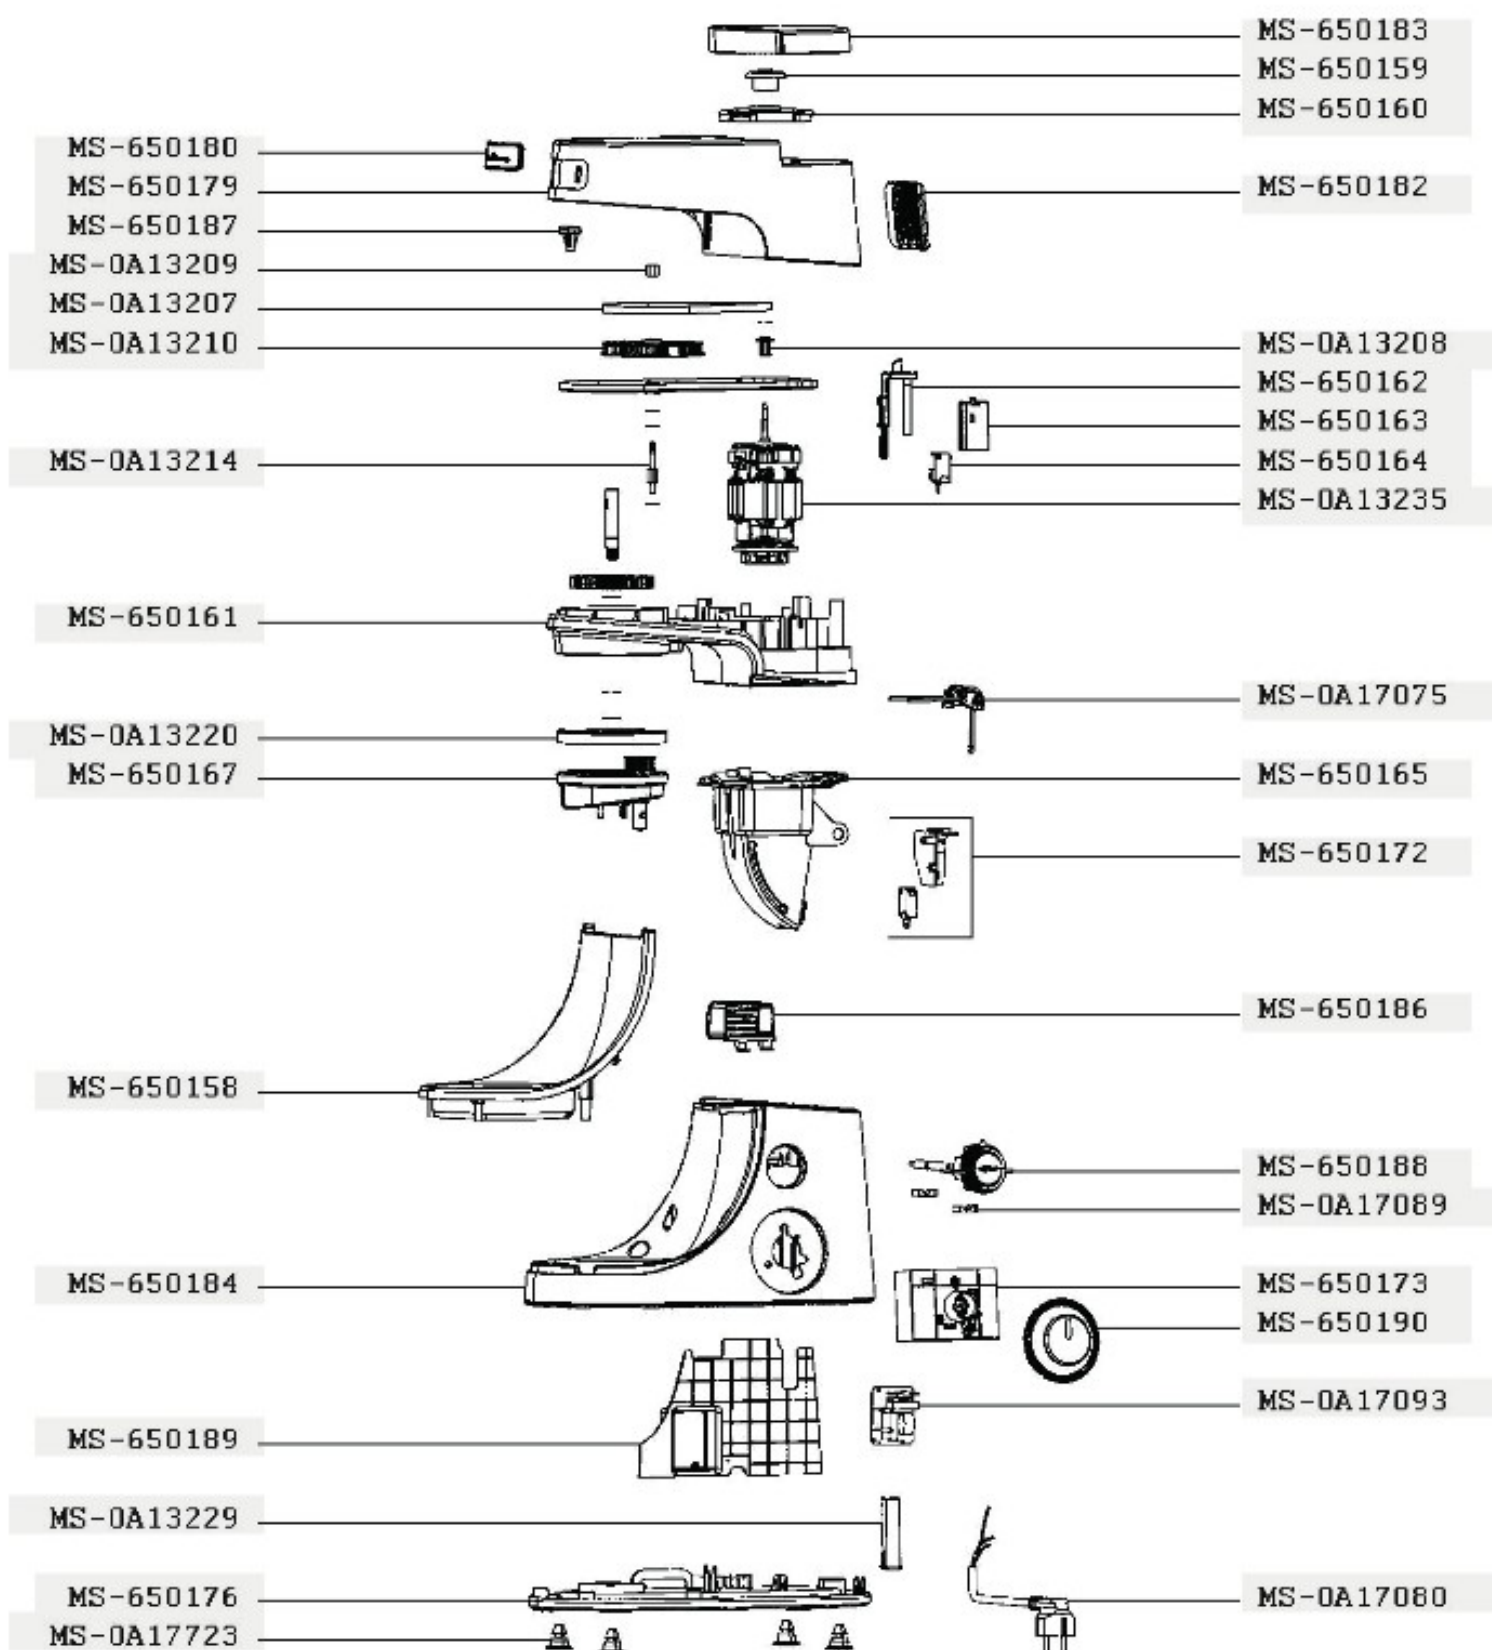

Moulinex

# QA603HB1/6R0

Moulinex