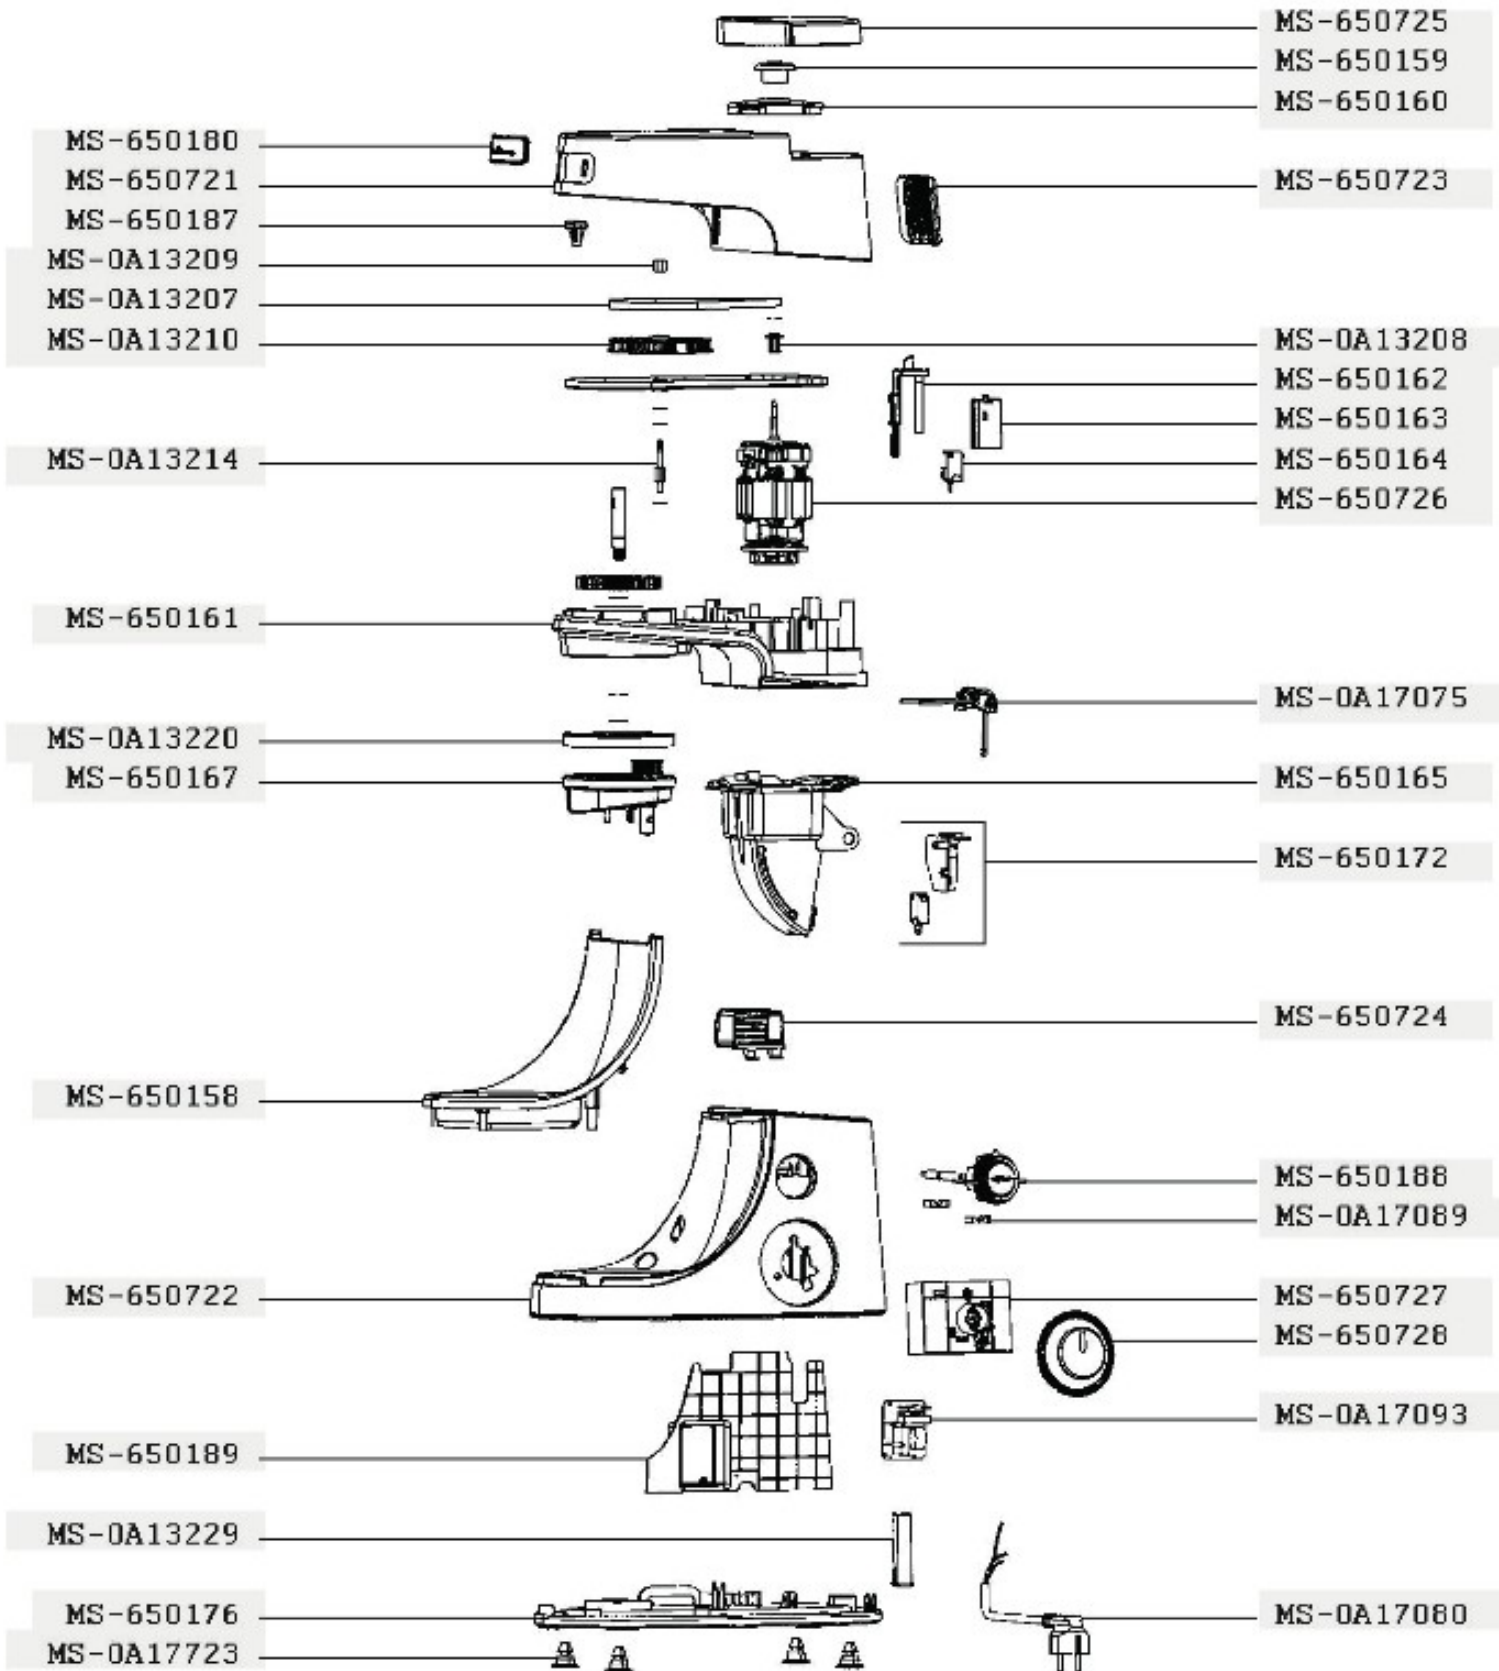

Moulinex

QA610DB1/6R0

Moulinex

QA610DB1/6R0

MS-0A13240

MS-0A17098

MS-650178

MS-650192