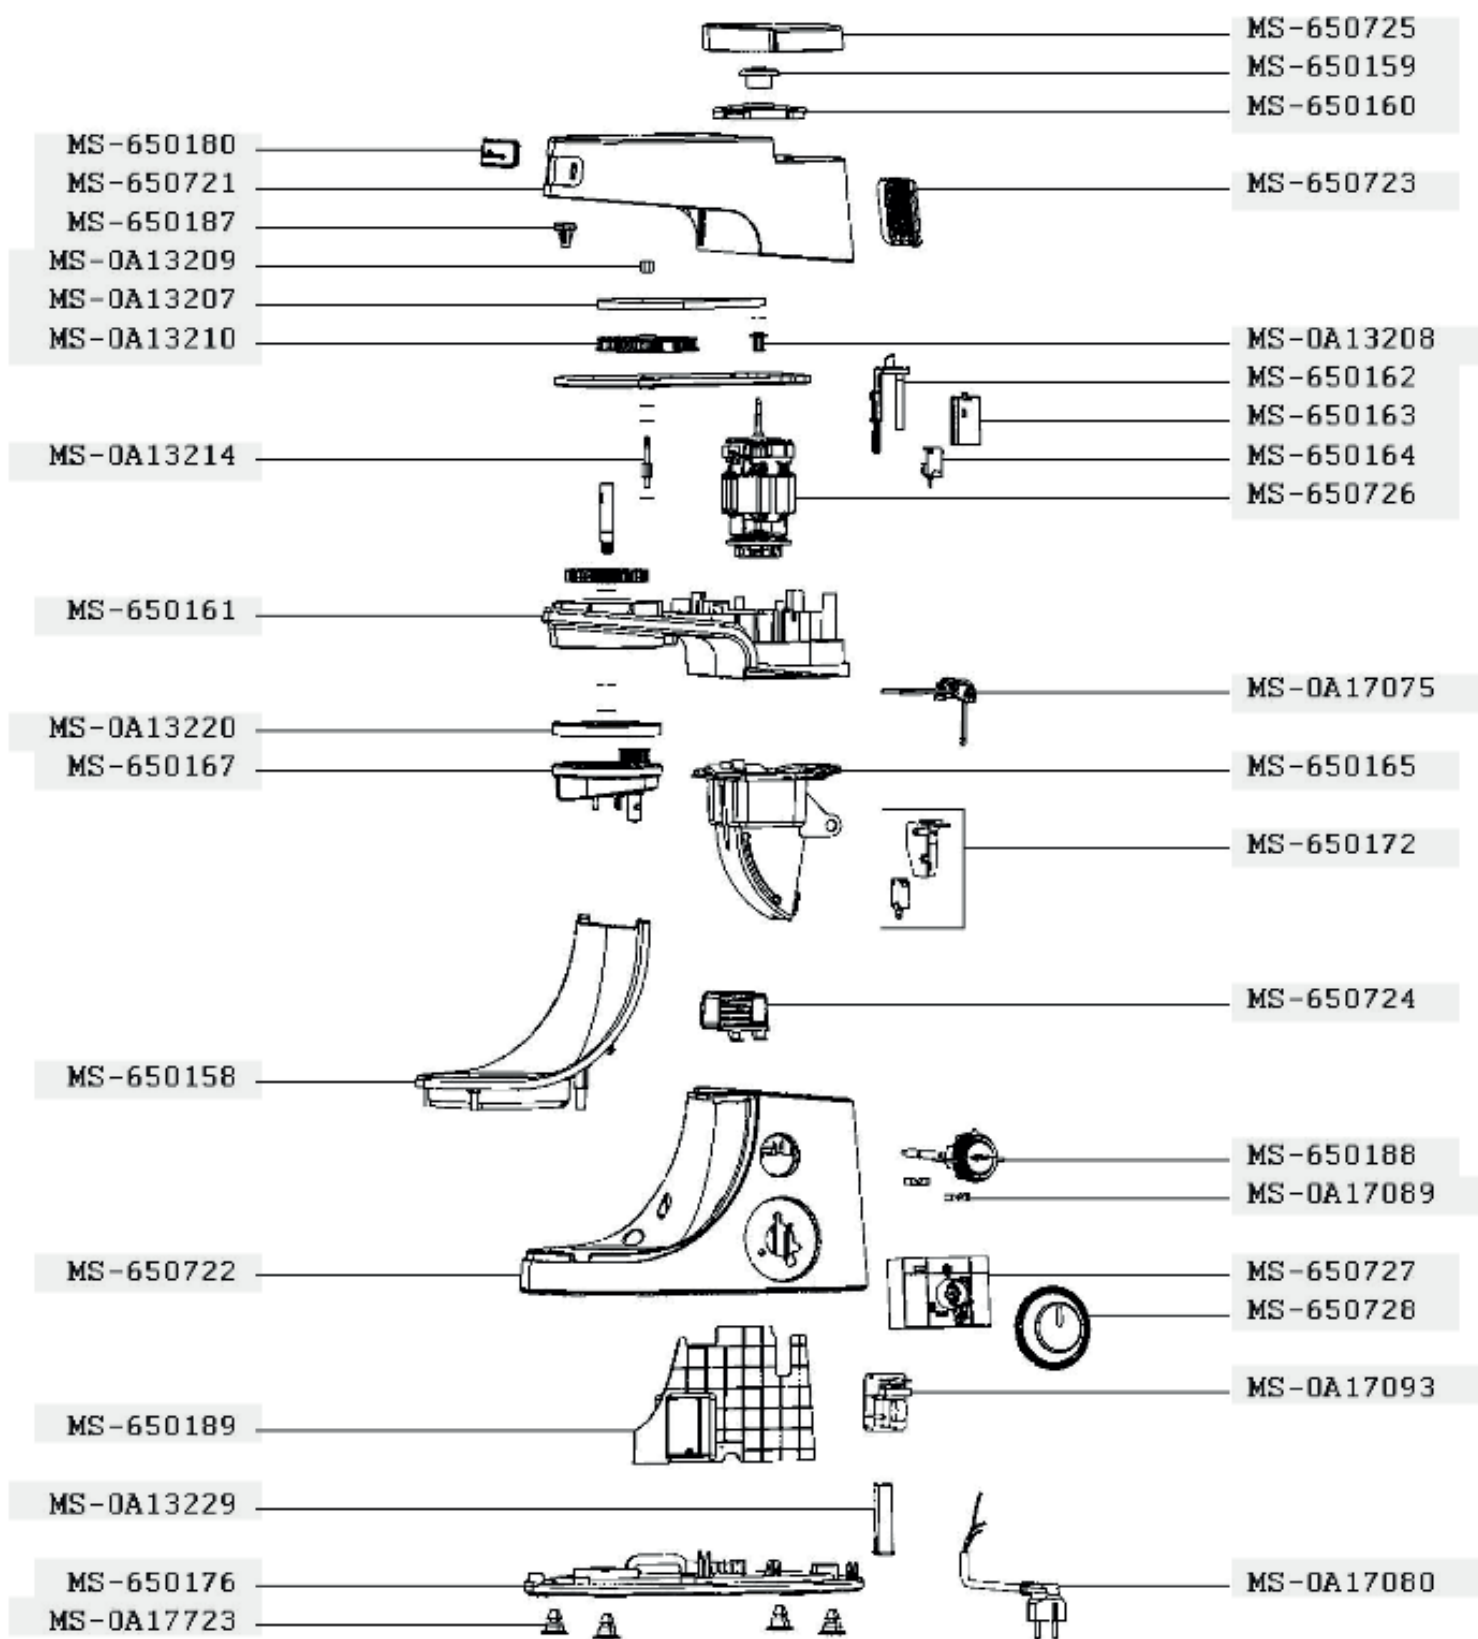

Moulinex

# QA610DB1/6R0

Moulinex

QA610DB1/6R0

MS-0A13240

MS-0A17098

MS-650178

MS-0A13242

MS-650729