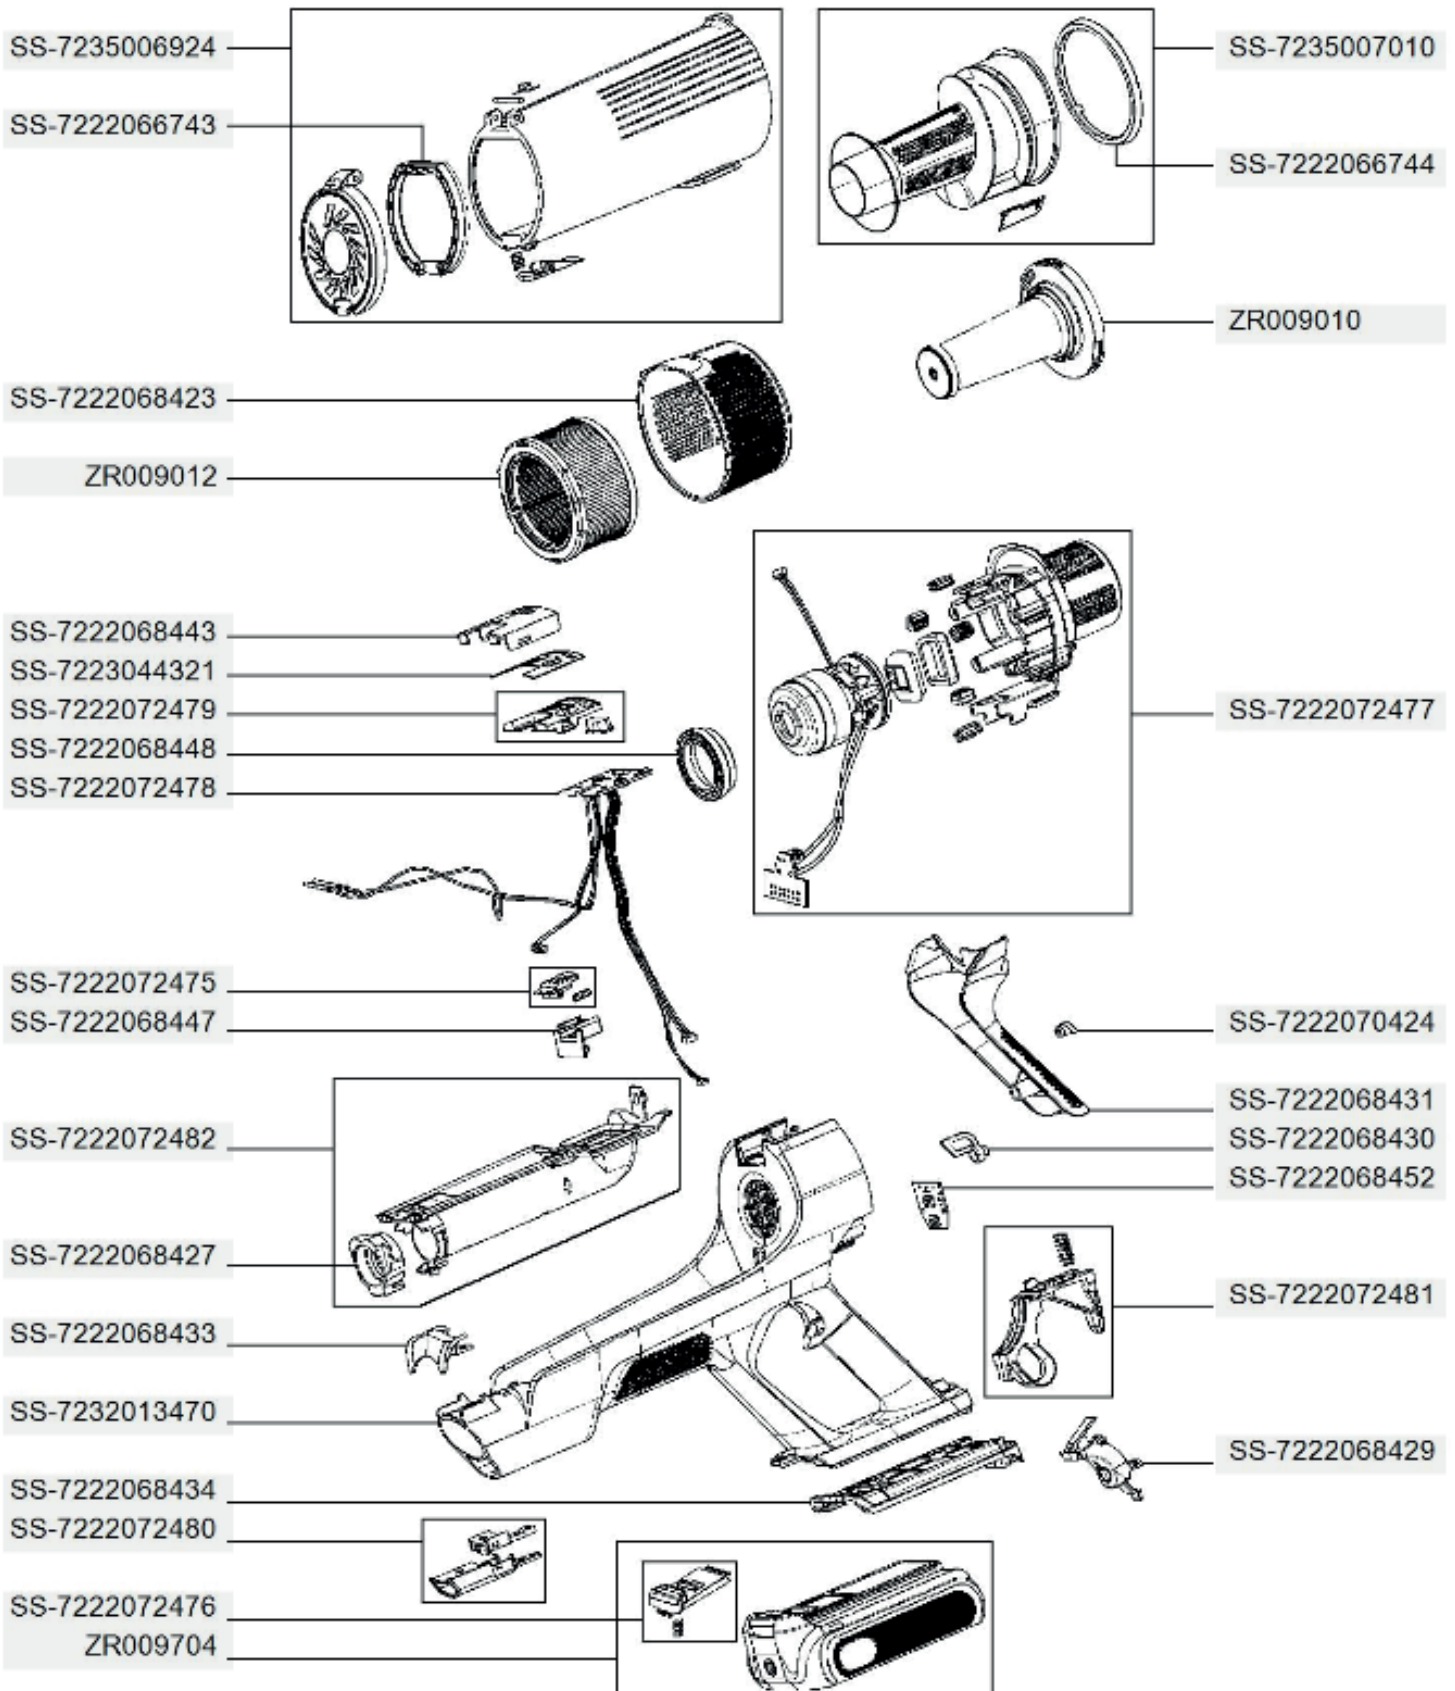

# RH2037WO/870

Rowenta

# RH2037WO/870