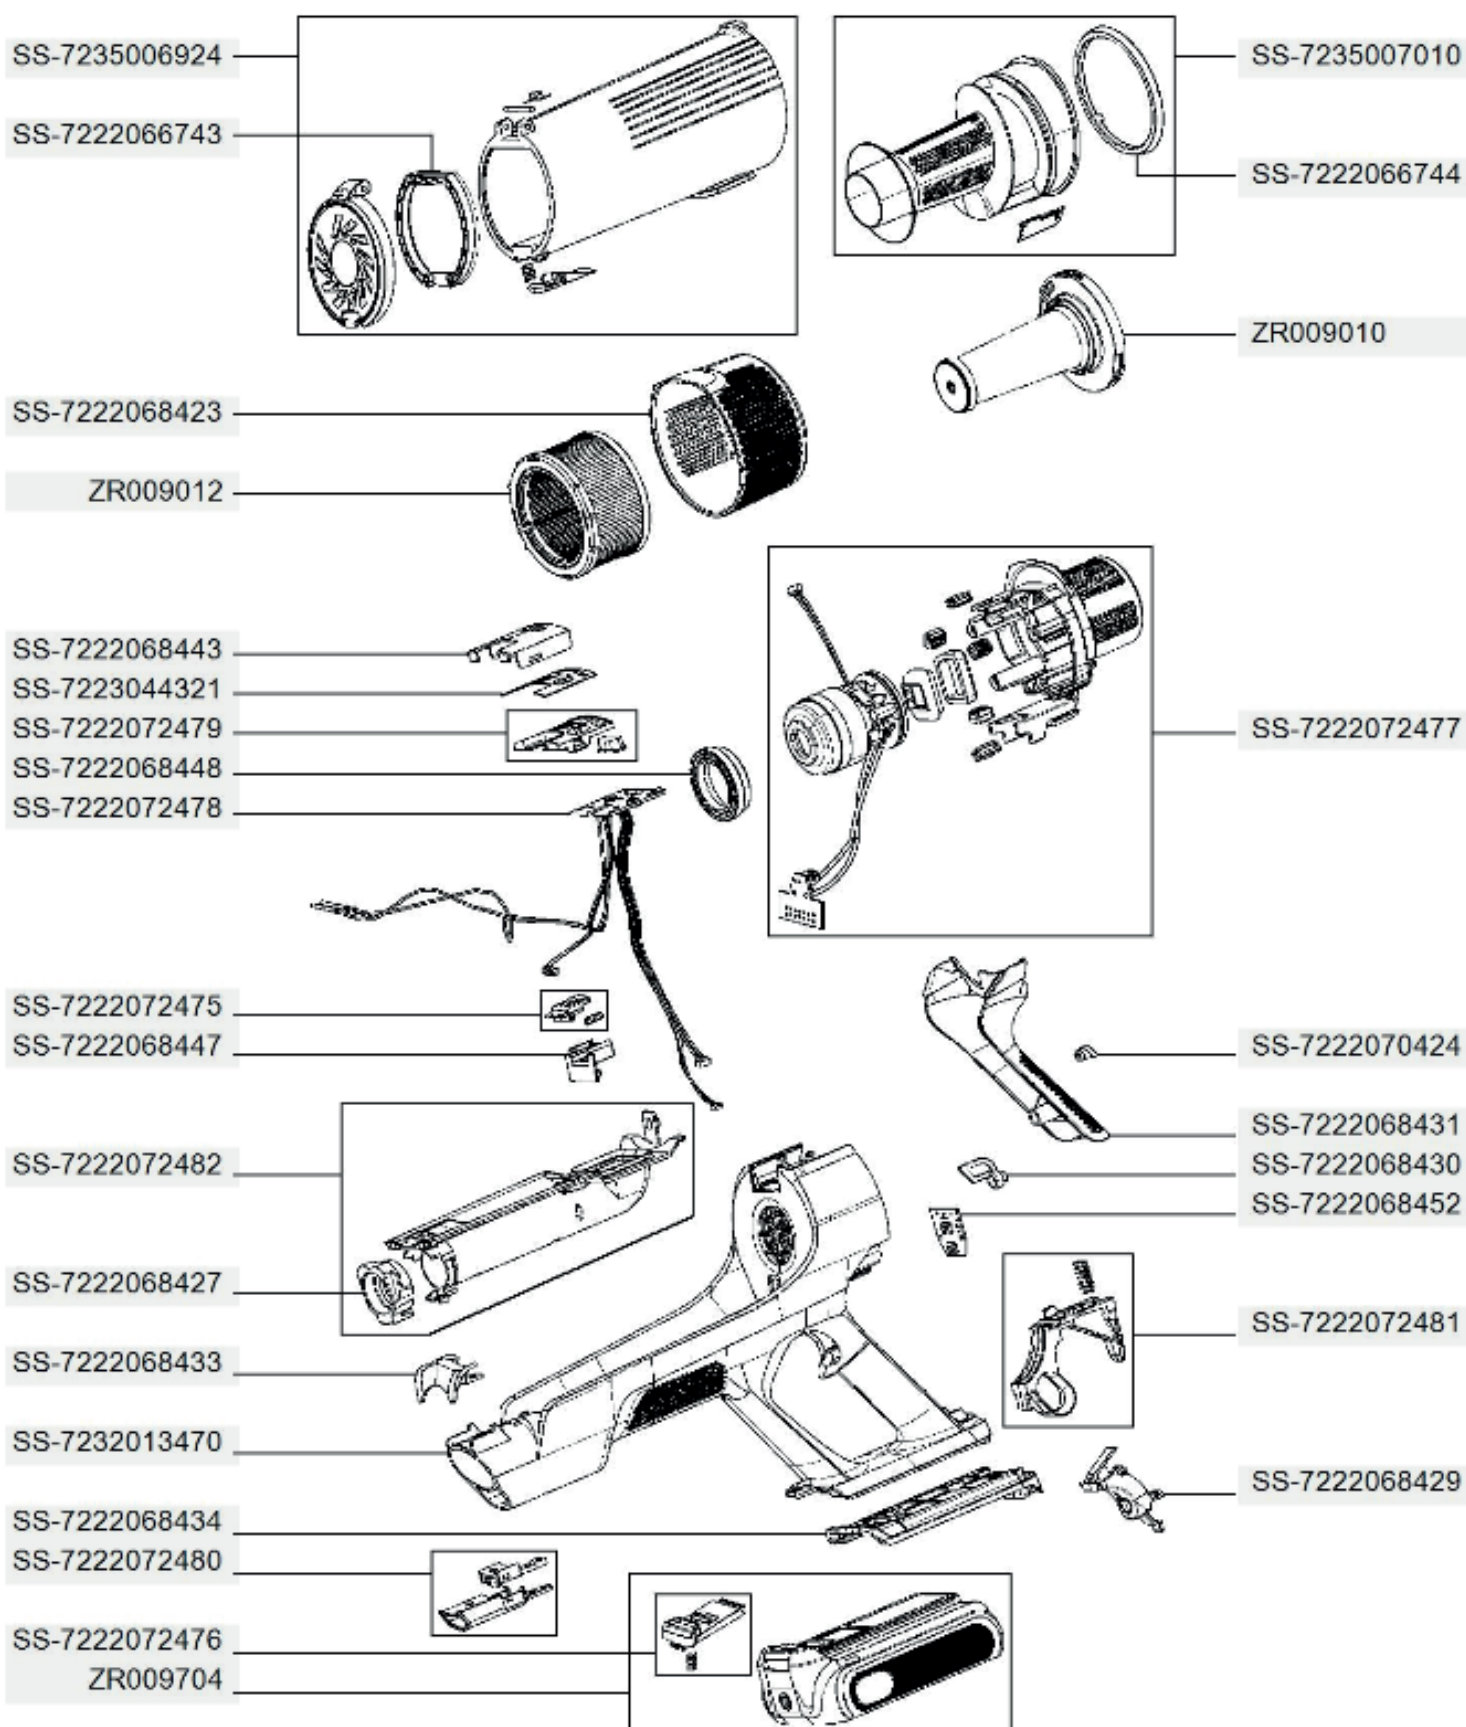

RH2038WO/870

ROWENTA

RH2038WO/870